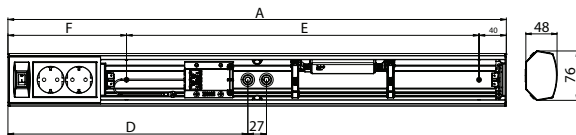

AL122/ALH122