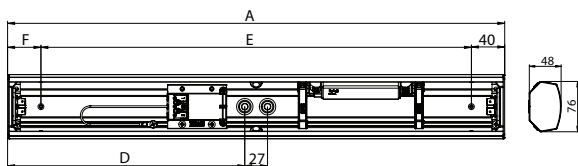

AL120

Typpi/Type	Tuotenimi/Description	A	D	E	F
AL120 LED					
AL120L420(3K)	AL120L420 IP44 LED 9W/840 C	420	170	340	40
AL120L600(3K)	AL120L600 IP44 LED 11W/840 C	600	287	520	40
AL120L810(3K)	AL120L810 IP44 LED 15W/840 C	810	392	730	40
AL120L1200(3K)	AL120L1200 IP44 LED 20W/840 C	1200	385	1118	40
ALR120 LED					
ALR120L550(3K)	ALR120L550 IP44 9W/840 C RAD	552	293	352	160
ALR120L730(3K)	ALR120L730 IP44 11W/840 C RAD	730	352	530	160
ALR120L940(3K)	ALR120L940 IP44 15W/840 C RAD	940	457	740	160
ALR120L1320(3K)	ALR120L1320 IP44 20W/840 RAD	1320	648	1124	160
AL122 LED					
AL(H)122L450(3K)	AL122L450 LED 7W/840 2-OS PR	452	242	281	147
AL(H)122L550(3K)	AL122L550 LED 9W/840 2-OS PR	552	292	352	160
AL(H)122L750(3K)	AL122L750 LED 11W/840 2-OS PR	752	362	540	170
AL122L1020(3K)	AL122L1020 LED 14W/840 2-OS PR	1021	496	810	170
AL122L1330(3K)	AL122L1330 LED 20W/840 2-OS PR	1331	651	1120	170
AL124 LED					
AL(H)124L580(3K)	AL124L580 LED 7W/840 2+2-OS PR	584	239	281	151
AL(H)124L680(3K)	AL124L680 LED 9W/840 2+2-OS PR	684	303	354	164
AL(H)124L880(3K)	AL124L880 LED 11W/840 2+2OS PR	884	441	540	171
AL124L1150(3K)	AL124L1150 14W/840 2+2OS PR	1152	562	809	171
AL124L1460(3K)	AL124L1460 20W/840 2+2OS PR	1462	717	1119	171
AL120 T5					
AL(H)12014	AL12014 IP44 T5 14W	589	281	510	40
AL(H)12021	AL12021 IP44 T5 21W	889	431	810	40
AL(H)12028	AL12028 IP44 T5 28W	1189	581	1110	40
AL122 T5					
AL(H)12214	AL12214 T5 14W 2-OS PR	721	347	510	172
AL(H)12221	AL12221 T5 21W 2-OS PR	1021	497	810	172
AL(H)12228	AL12228 T5 28W 2-OS PR	1321	647	1110	172
AL124 T5					
AL(H)12414	AL12414 T5 14W 2x2-OS PR	853	413	510	172
AL(H)12421	AL12421 T5 21W 2x2-OS PR	1153	563	810	172
AL(H)12428	AL12428 T5 28W 2x2-OS PR	1453	713	1110	172