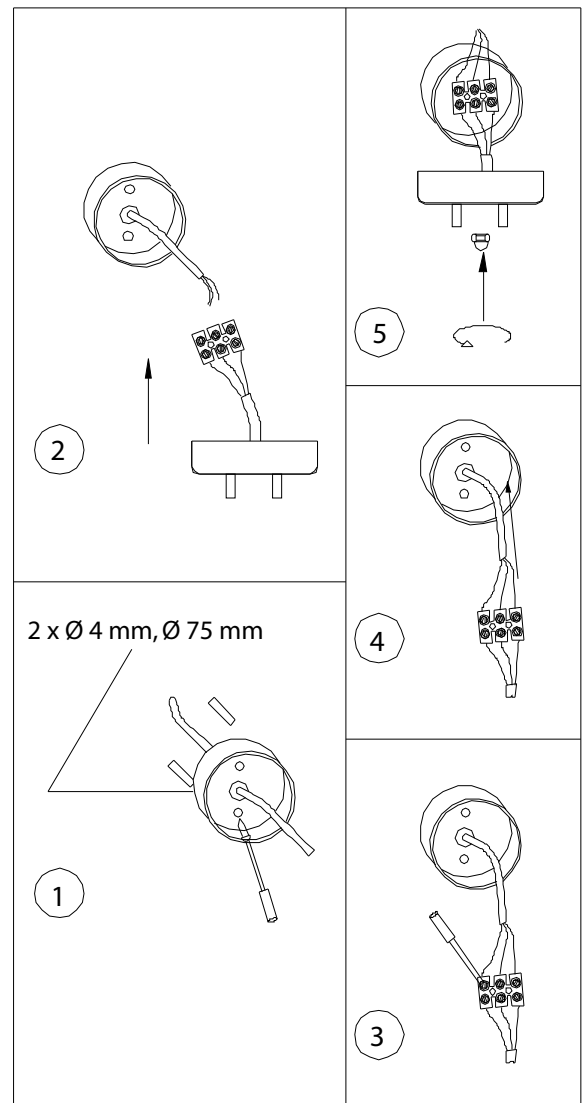

Käpylä mini seinä/vägg/wall

Asennusohje

Valaisimen saa asentaa vain riittävän ammattitaidon omaava henkilö. Käytä ainoastaan valonlähdettä ja tehoa joka valaisimeen on merkitty. Kytke virta pois päältä ennen asennusta tai huoltoa. Tämä asennusohje on säilytettävä ja sen on oltava käytössä asennuksessa ja huollossa.

Monteringsanvisning

Armaturen får endast installeras av en fackman. Använd endast ljuskälla och effekt som är märkta på armaturen. Gör kretsen strömlös före installation eller service. Denna monteringsanvisning bör sparas och finnas tillgänglig vid installation eller framtida service.

- Install the mounting/terminal box to wall trough the fixing holes.
- Take the supply wiring through rubber seal and connect it properly to the terminal block.
- Fasten the fixture on the mounting box with cap nuts.
- Insert the lamp max. 60 W / E27.
- Close the lamp cover, by turning it against the luminaire housing .