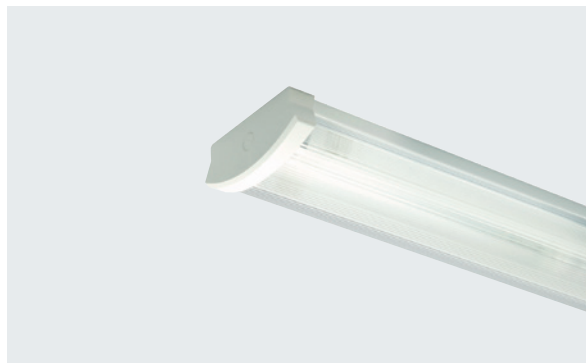

## BELLA

Yleisvalaisin, joka saatavana T5- tai led-valaisimena. Valaisimissa kaksi runkoleveyttä. T5-mallit kirkkaalla tai opaalikuvulla, led-malleissa opaalikupu.

Rakenne	Runko maalattua terästä, kupu polykarbonaattia.
Väri	Valkoinen runko, kupu kirkas tai opaali (O).
Valonlähde	Kiinteä led, 22/27/44/53W, 840. L80B50: 50 000 h (25 °C). Loistelamppu T5 (G5), tilattava erikseen.
Käyttöympäristön lämpötila	-20 °C - +35 °C.
Asennus	Pinta-asennus.
Kytkenä	Jousiliittimet 5 x 2,5 mm <sup>2</sup> , ketjutettavissa.
Ohjaus	On/Off.

SNRO	KOODI	TUOTEKUVAUS	W	LM	P x K x L	KG
<b>BELLA LED</b>						
4116433	T1BLLA	IP40 22W/840 O VA	22	2360	1170 x 82 x 91	1,50
4116434	T1BLLB	IP40 26W/840 O VA	27	2930	1450 x 82 x 91	1,90
4116435	T1BLLC	IP40 22W/840 O VA	22	2340	610 x 58 x 146	1,50
4116436	T1BLLD	IP40 49W/840 O VA	44	4810	1170 x 82 x 146	2,30
4116437	T1BLL E	IP40 59W/840 O VA	53	5800	1450 x 82 x 146	2,90
<b>BELLA T5</b>						
4107160	T1BLAA	IP40 T5 14W VA	14	-	595 x 82 x 91	0,50
4107161	T1BLAB	IP40 T5 28W VA	28	-	1195 x 82 x 91	1,10
4107162	T1BLAC	IP40 T5 35W VA	35	-	1495 x 82 x 91	1,40
4107163	T1BLAD	IP40 T5 49W VA	49	-	1495 x 82 x 91	1,40
4107696	T1BLHA	IP40 T5 2X14W VA	2X14	-	595 x 58 x 146	0,90
4107697	T1BLJA	IP40 T5 2X28W VA	2X28	-	1195 x 58 x 146	1,60
4116064	T1BLKA	IP40 T5 2X35W VA	2X35	-	1495 x 58 x 146	1,90
4116061	T1BLLA	IP40 T5 2X49W VA	2X49	-	1495 x 58 x 146	1,90
4107164	T1BLAE	IP40 T5 14W O VA	14	-	595 x 82 x 91	0,50
4107165	T1BLAF	IP40 T5 28W O VA	28	-	1195 x 82 x 91	1,10
4107166	T1BLAG	IP40 T5 35W O VA	35	-	1495 x 82 x 91	1,40
4107167	T1BLAH	IP40 T5 49W O VA	49	-	1495 x 82 x 91	1,40
4116003	T1BLHB	IP40 T5 2X14W O VA	2X14	-	595 x 58 x 146	0,90
4116005	T1BLJB	IP40 T5 2X28W O VA	2X28	-	1195 x 58 x 146	1,60
4116065	T1BLKB	IP40 T5 2X35W O VA	2X35	-	1495 x 58 x 146	1,90
4116063	T1BLLB	IP40 T5 2X49W O VA	2X49	-	1495 x 58 x 146	1,90