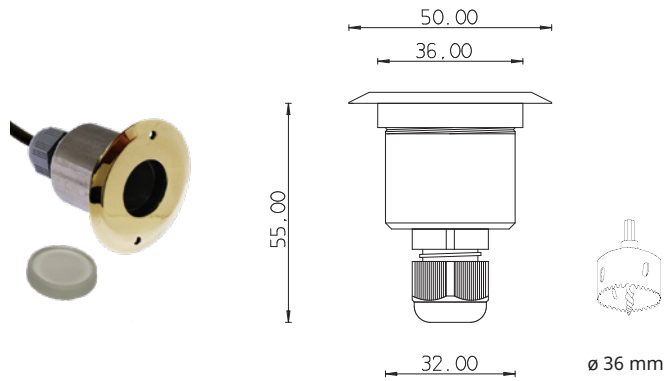

Sisältää 3 kpl CR-30 kristalleja.

S-PAVER 3200 IP68

S-PAVER 3200 IP68
Tuotenumero 1553034 • Snro 4179151

S-PAVER 3200 GOLD IP68
Tuotenumero 1545217 • Snro 4179675

- 1W – 350 mA, 3000 K IP68
- Sisältää kytkentäjohton 5m, joka on liitetty valaisimeen.
- Virtalähde tilattava erikseen, katso s. 28.