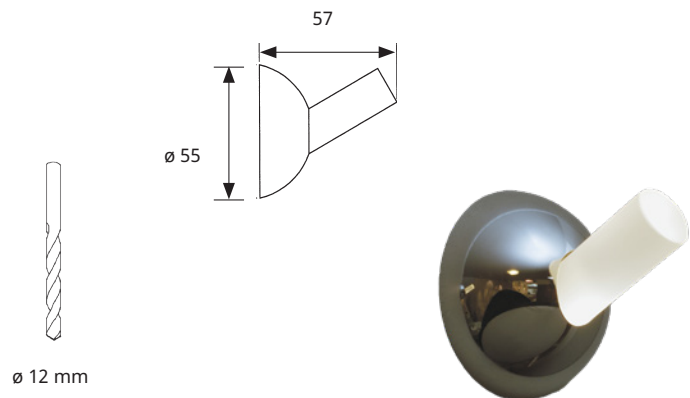

CRB-30

Tuotenumero 1545552 • Snro 4213327

- Voidaan valaista kuidulla tai ledillä. Kuidulla valaistaessa suositeltava kuitu Ø 2-4 mm ja ledillä 1 kpl Cariitti led.
- Ruostumaton teräs
- Satiinilasi