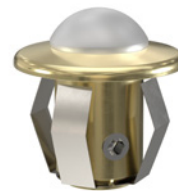

Sisältää 6 kpl CR-05-kalusteita.

CR-20 KRISTALLIT 3-OSAINEN

KROMI Tuotenumero 1532629 • Snro 4191179
KULTA Tuotenumero 1532630 • Snro 4191180

Sisältää 3 kpl CR-20 kristalleja.

CR-30 KRISTALLIT 3-OSAINEN

KROMI Tuotenumero 1532631 • Snro 4191181
KULTA Tuotenumero 1532632 • Snro 4191182