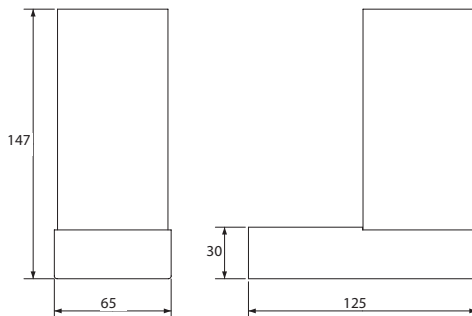

TOIVE

TOIVE

Tuotenumero 1527844 • Snro 4179596

- 2 x 1 W
- 350 mA
- IP44
- RST-runko
- Lyijytön kristalli
- Sisältää virtalähteen
- Sisältää kytkentäjohdon 5 m

Toive on moderni kristallilamppetti, joka on samalla koriste ja valaisin. Kristallien läpi heijastuva valo muodostaa seinälle kauniita kuvioita. Toive sopii sekä kotiin että julkisiin tiloihin, esimerkiksi makuuhuoneen yöpöytien päälle tai eteisauloihin ja käytävien valaisuun.