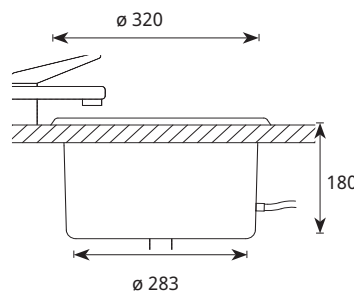

IB320 KIULU POHJAVENTTIILILLÄ

Tuotenumero 1545826 • Snro 4179209

- 1 - 4 x S-Flex tai C-Flex 3 - 6
- Vihertävä akryyli (satiini)
- Sisältää pohjaventtiilin

- Voidaan valaista kuidulla tai ledillä. Kuidulla valaistaessa suositeltava kuitu $\varnothing$ 3 - 6 mm ja ledillä 1 kpl Cariitti led.