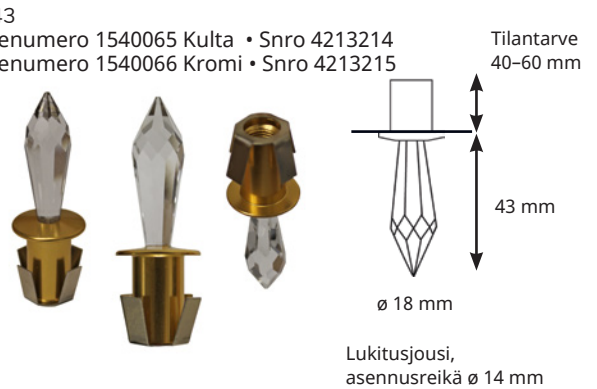

KRISTALLI 12

CR-12

Tuotenumero 1540059 Kulta • Snro 4213208
Tuotenumero 1540060 Kromi • Snro 4213209

KRISTALLI 43

CR-43

Tuotenumero 1540065 Kulta • Snro 4213214
Tuotenumero 1540066 Kromi • Snro 4213215

KRISTALLI 16