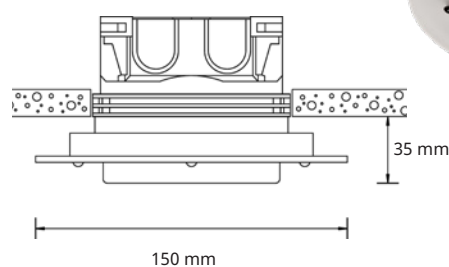

KUU SATIINI 230

KUU SATIINI 230

Tuotenumero 1554006 • Snro 4131259

- 3000 K, 421 lm
- 8 W, 230 V
- Ra > 80
- Akryylikehys, satiinilasi
- Asennus jakorasiaan
- Verkkojänniteled-valaisin, ei vaadi erillistä liitäntälaitetta, himmennettävä triac säätimellä.
- IP44