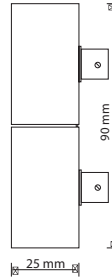

SX

SX RST

Tuotenumero 1545034 • Snro 4131233

SX KULTA

Tuotenumero 1545035 • Snro 4131234

Yleisimmin höyrysaunoissa käytetty kaluste, joka valaisee kahteen suuntaan. Soveltuu käytettäväksi kuidun tai ledin kanssa. Kuidulla valaistaessa suositeltava kuitu 2 kpl $\varnothing$ 4 mm ja ledillä 2 kpl Cariitti led.

Materiaalit:

RST (Aisi 304)

Kulta (messinki + kultaus)

$\varnothing$ 14 mm