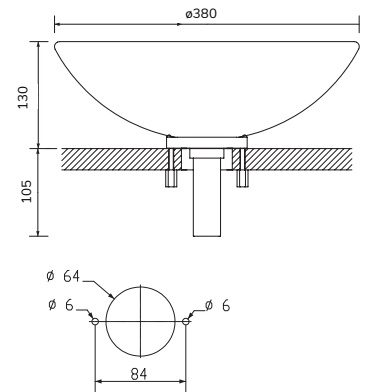

LASINEN PESUALLAS Ø 380

Tuotenumero 1545672 • Snro 4179104

- Max. teho 3.1 W, IP67
- Sisältää 5 m kytkentäjohdon
- Täydellinen sarja sisältää virtalähteen, IP20.

Suosittelava ympäristön lämpötila -30°C - +40°C.