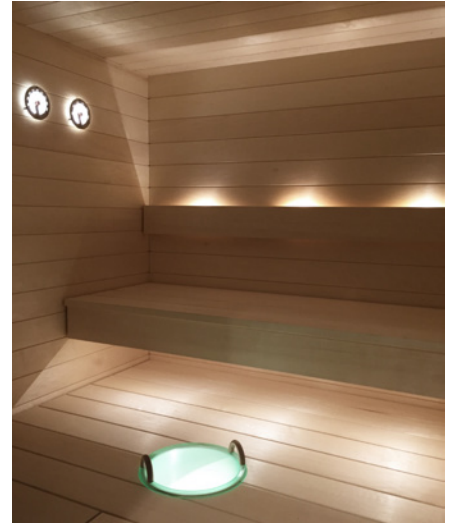

LED-SARJAT

Cariitin led-valaistussarjat lisäosineen löytyvät 2700 K, 3000 K ja 4000 K -versioina. Näihin sarjoihin voit kytkeä kaikkia katalogimme eri valaisinkalusteita. Näiden sarjojen ledit ovat IP67 suojattuja joten ne voi asentaa niin kuivaan kuin kosteisiin tiloihin.

Sarjoissa olevat ledit (IP67) tarvitsevat esim. laudeasennuksessa ainoastaan 6 mm:n reiän, jolloin asennus onnistuu paljon huomaamattomammin, kuin mihin aiemmin on totuttu. Selkeät asennusohjeet takaavat, että asennuksessa ei voi epäonnistua; liittimet on valittu niin ettei niitä voi kytkeä väärin.

Virtalähteenä laadukas Osram OTi DALI 15, jolloin sarjaa voi himmentää joko painonapilla tai dali-säätimellä. Sarjaa voi laajentaa erillisellä 3-os. laajennusosalla aina 15 lediin saakka.

Väriämpötiloja on kolme: 2700 K, 3000 K ja 4000 K.

Sarjoihin on saatavilla useita lisätarvikkeita, kuten CR-03-asennuskalusteet (kulta, kromi ja musta), kiuaskuitu linssillä, lämpö- ja kosteusmittarit ja paljon muuta.

Saunaan suositeltava väriämpötila on 2700 K.

Jos saunan lämpötila on yli +90 °C suosittelemme käyttämään Cariitti-valokuitusarjaa.