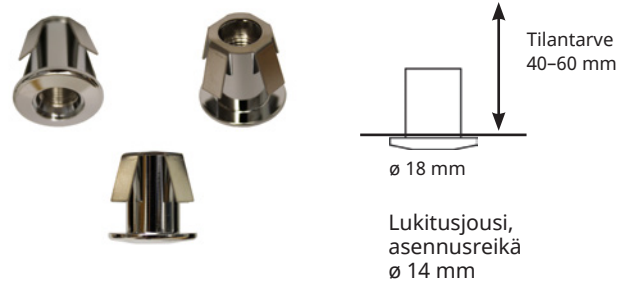

CR-02 M8

Tuotenumero 1540050 Valkoinen • Snro 4110367
Tuotenumero 1540051 Kulta • Snro 4110368
Tuotenumero 1540052 Kromi • Snro 4110369