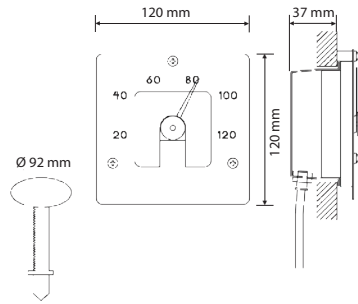

LÄMPÖMITTARI SQ

SAUNAN LÄMPÖMITTARI SQ
Tuotenumero 1545828 • Snro 4131143

1 x S-Flex 2 - 4

- Ruostumaton teräs
- Sisältää puristettavan laajennusholkin

- Voidaan valaista kuidulla tai ledillä. Kuidulla valaistaessa suositeltava kuitu $\varnothing$ 2-4 mm ja ledillä 1 kpl Cariitti led.