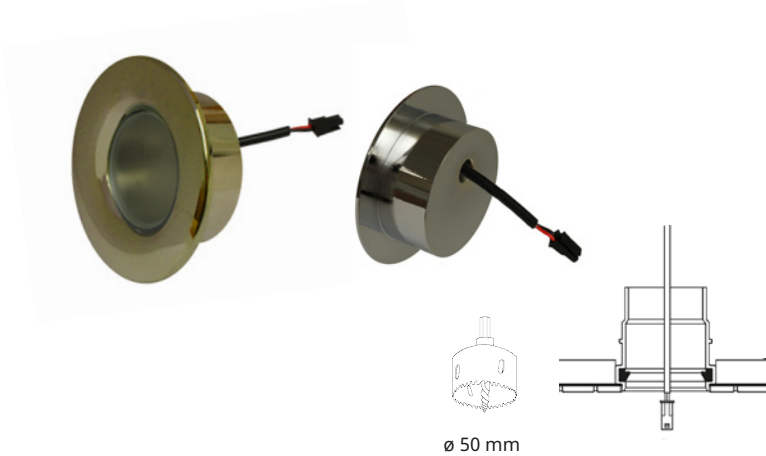

NEO IP67

NEO KULTA IP67
Tuotenumero 1545243 • Snro 4197116

NEO KROMI IP67
Tuotenumero 1545244 • Snro 4197117

- 5 W / 150 mA
- Satiinilasi
- Halkaisija 74 mm
- Asennusreikä 50 mm
- Upotussyvyys 50 mm
- Sisältää kytkentäjohton 5m
- Sisältää virtalähteen
- IP67

Asennuskaulus Tuotenumero 1553022