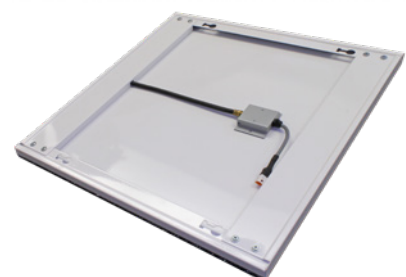

Arctic Sky on modulaarinen valoelementti, johon voit luoda vaikka upean revontulimaiseman. Valaisin on valmistettu Arctic Crystal lasista, jossa tuhannet kristallimaiset lasisirut välkehtivät upeasti valojen tahdissa. Elementtiin on integroitu valokuituja, jotka saavat valaisimen kimaltelemaan koko sen pinnalta. Valon lähteenä on valkoinen tai väriä vaihtava RGBW led.