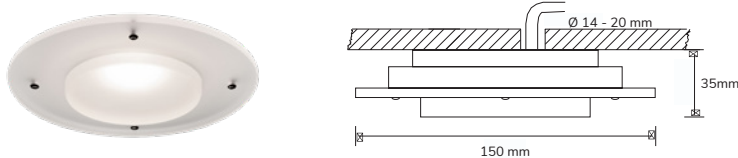

KUU SATIINI IP67

KUU SATIINI IP67
Tuotenumero 1545239 • Snro 4197112

Akryylikehys
Satiinilasi

- 5 W / 150 mA
- Sisältää kytkentäjohton 5m, joka on liitetty valaisimeen.
- Sisältää virtalähteen
- IP67