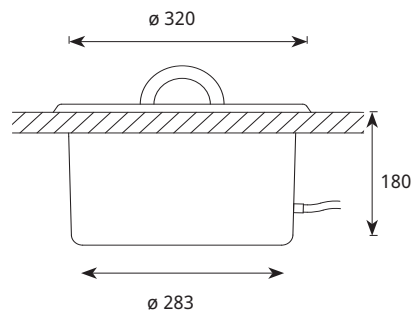

IB320 KIULU KAHVOILLA

IB320 KIULU KAHVOILLA

Tuotenumero 1545805 • Snro 4110381

- 1 - 4 x S-Flex tai C-Flex 3 - 6
- Vihertävä akryyli (satiini)
- Voidaan valaista kuidulla tai ledillä. Kuidulla valaistaessa suositeltava kuitu $\varnothing$ 3 - 6 mm ja ledillä 1 kpl Cariitti led.

$\varnothing$ 285 mm