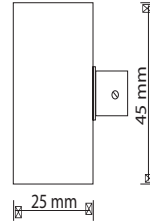

SY

SY RST

Tuotenumero 1545030 • Snro 4213192

SY KULTA

Tuotenumero 1545032 • Snro 4131235

Yleisimmin höyrysaunoissa käytetty kaluste, joka valaisee yhteen suuntaan. Voidaan asentaa valaisemaan joko ylös- tai alaspäin. Soveltuu käytettäväksi kuidun tai ledin kanssa. Kuidulla valaistaessa suositeltava kuitu 1 kpl $\varnothing$ 4 mm ja ledillä 1 kpl Cariitti led.

Materiaalit:

RST (Aisi 304)

Kulta (messinki + kultaus)

$\varnothing$ 14 mm