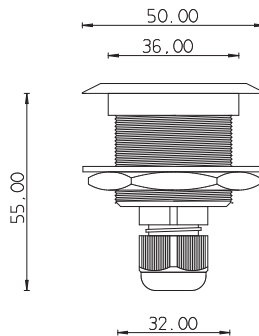

Ø 32 mm/49 mm ↔ 85 mm

S-PAVER 3300

S-PAVER 3300 LED
Tuotenumero 1553037
Snro 4179152

S-PAVER RGBW 3300 LED
Tuotenumero 1553039
Snro 4179156

RGBW 5 W / 350 mA
IP68

S-PAVER 3300 VALOKUIDUILLE
Tuotenumero 1553010
Snro 4213306