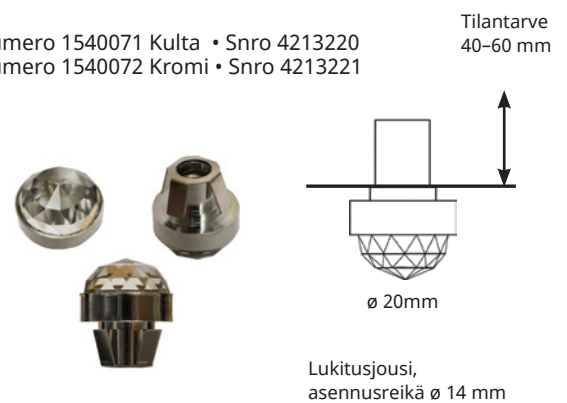

CR-16

Tuotenumero 1540061 Kulta • Snro 4213210
Tuotenumero 1540062 Kromi • Snro 4213211

KRISTALLI 20

CR-20

Tuotenumero 1540071 Kulta • Snro 4213220
Tuotenumero 1540072 Kromi • Snro 4213221

KRISTALLI 31

CR-31