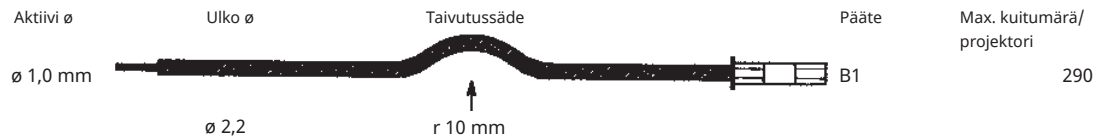

S-FLEX 1

Tuotenumero 1530300