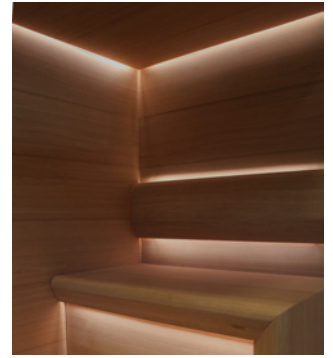

SAUNA LINEAR LASI

SAUNA LINEAR LASI
Tuotenumero 1545844 • Snro 4197150

2 x S-Flex 3 - 6

- Lasinen optinen tanko \varnothing 8 mm
- Pituus 1680 mm, voidaan lyhentää
- Sauna Linear lasi on kaluste, joka voidaan asentaa saunan kattoon. Kaluste valaistaa kahdella lasi kuidulla molemmista päistä.