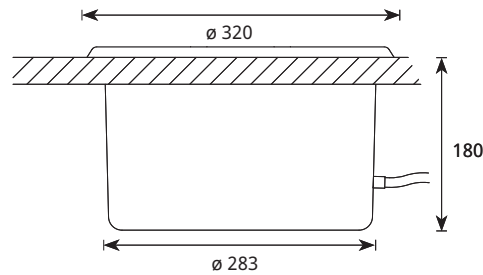

IB320 LED-VALAISTU KIULU

KAHVOILLA

Tuotenumero 1545200 • Snro 4131293

POISTOAUKOLLA

Tuotenumero 1545220 • Snro 4131295

POHJAVENTTIILILLÄ

Tuotenumero 1545221 • Snro 4131296

- 1 W / 350 mA
- Sisältää virtalähteen
- Johdon pituus 5 m
- Vihertävä akryyli (satiini)
- Muuntajan asennuskorkeus max. 0.8 m lattiasta
- IP67