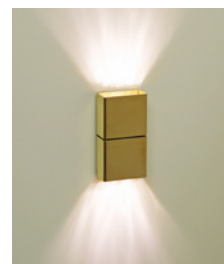

SY

SY RST

Tuotenumero 1545030 • Snro 4213192

SY KULTA

Tuotenumero 1545032 • Snro 4131235

Yleisimmin höyrysaunoissa käytetty kaluste, joka valaisee yhteen suuntaan. Voidaan asentaa valaisemaan joko ylös- tai alaspäin. Soveltuu käytettäväksi kuidun tai ledin kanssa. Kuidulla valaistaessa suositeltava kuitu 1 kpl $\varnothing$ 4 mm ja ledillä 1 kpl Cariitti led.

Materiaalit:

RST (Aisi 304)

Kulta (messinki + kultaus)

$\varnothing$ 14 mm

SX

SX RST

Tuotenumero 1545034 • Snro 4131233

SX KULTA

Tuotenumero 1545035 • Snro 4131234

Yleisimmin höyrysaunoissa käytetty kaluste, joka valaisee kahteen suuntaan. Soveltuu käytettäväksi kuidun tai ledin kanssa. Kuidulla valaistaessa suositeltava kuitu 2 kpl $\varnothing$ 4 mm ja ledillä 2 kpl Cariitti led.

Materiaalit:

RST (Aisi 304)

Kulta (messinki + kultaus)

$\varnothing$ 14 mm

SY SQ

SY SQ RST

Tuotenumero 1545075 • Snro 4197104

SY SQ KULTA

Tuotenumero 1545076 • Snro 4197105

Yleisimmin höyrysaunoissa käytetty kaluste, joka valaisee yhteen suuntaan. Voidaan asentaa valaisemaan joko ylös- tai alaspäin. Soveltuu käytettäväksi kuidun tai ledin kanssa. Kuidulla valaistaessa suositeltava kuitu 1 kpl $\varnothing$ 4 mm ja ledillä 1 kpl Cariitti led.

Materiaalit:

RST (Aisi 304)

Kulta (messinki + kultaus)

$\varnothing$ 14 mm

SX SQ

SX SQ RST

Tuotenumero 1545077 • Snro 4197106

SX SQ KULTA

Tuotenumero 1545078 • Snro 4197107

Yleisimmin höyrysaunoissa käytetty kaluste, joka valaisee kahteen suuntaan. Soveltuu käytettäväksi kuidun tai ledin kanssa. Kuidulla valaistaessa suositeltava kuitu 2 kpl $\varnothing$ 4 mm ja ledillä 2 kpl Cariitti led.

Materiaalit:

RST (Aisi 304)

Kulta (messinki + kultaus)

$\varnothing$ 14 mm