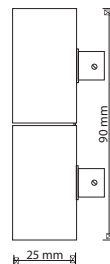

SX SQ

SX SQ RST

Tuotenumero 1545077 • Snro 4197106

SX SQ KULTA

Tuotenumero 1545078 • Snro 4197107

Yleisimmin höyrysaunoissa käytetty kaluste, joka valaisee kahteen suuntaan. Soveltuu käytettäväksi kuidun tai ledin kanssa. Kuidulla valaistaessa suositeltava kuitu 2 kpl $\varnothing$ 4 mm ja ledillä 2 kpl Cariitti led.

Materiaalit:

RST (Aisi 304)

Kulta (messinki + kultaus)

$\varnothing$ 14 mm