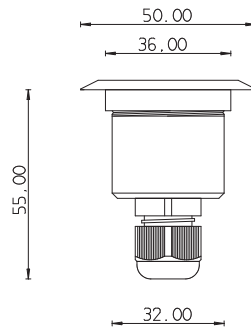

HUOM! Ainoastaan sarjaankytkentä! Valaisin varustettu 5 m kytkentäjohdolla. Virtalähde tilattava erikseen. Tuotteeseen löytyy asennusvalmis 5 metrin jatkoakaapeli (IP67 liittimellä), tuotenumero 1532242.

S-PAVER 3200

S-PAVER 3200 LED
Tuotenumero 1553034
Snro 4179151

S-PAVER 3200 GOLD IP68
Tuotenumero 1545217
Snro 4179675

S-PAVER RGBW 3200 LED
Tuotenumero 1553036
Snro 4179155

RGBW 5W - 350 mA
IP68

S-PAVER 3200 VALOKUIDUILLE
Tuotenumero 1553008
Snro 4213304

Asennustarvikkeet S-Paver 3200 kalusteille

PP32-S14
Tuotenumero
1553020
Snro 4213397

PP32-S16
Tuotenumero
1553021
Snro 4213398