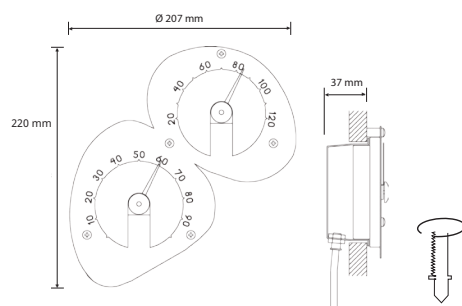

KIVI

SAUNAN LÄMPÖ- / KOSTEUSMITTARI

Tuotenumero 1545822 • Snro 4179173

- 2 x S-Flex 2 - 4
- Ruostumaton teräs
- Sisältää puristettavat laajennusholkit

Design: Frida Lindström

- Voidaan valaista kuidulla tai ledillä. Kuidulla valaistaessa suositeltava kuitu 2 kpl $\varnothing$ 2-4 mm ja ledillä 2 kpl Cariitti led.

$\varnothing$ 92 mm x 2