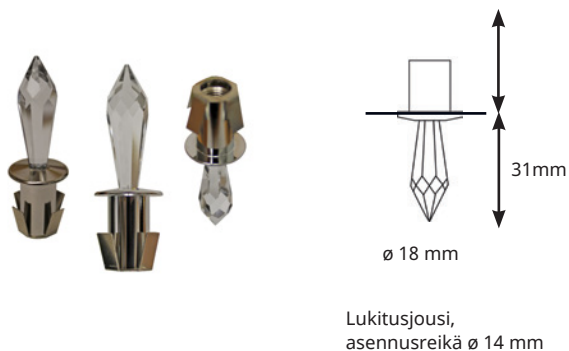

KRISTALLI 31

CR-31

Tuotenumero 1540063 Kulta • Snro 4213212
Tuotenumero 1540064 Kromi • Snro 4213213