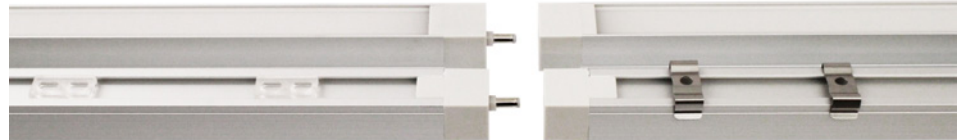

Valaisimet ovat todella monikäyttöisiä. Ne toimivat erittäin hyvin keittiön välitilan valaistuksessa ja niitä voidaan käyttää myös epäsuoraan valaistukseen kattopinnan kautta, todella tyylikkääst esimerkiksi kylpyhuoneessa. Vaihtoehtoisesti niitä voidaan käyttää pöydän reunassa valaisemassa laatikostojen tai kaapistojen etupintaa. Tällaisissa asennuksissa HUUHTO antaa hyvän valon myös suoraan laatikostoihin niitä avattaessa.

Pituus (mm) / väriämpötila	Teho	Jännite	Lumen	Tuotenumero	Snro
330/3000 K 330/4000 K	5 W 5 W	24 V 24 V	278 lm 315 lm	1532450 1532456	4197100 4197124
520/3000 K 520/4000 K	8 W 8 W	24 V 24 V	470 lm 534 lm	1532451 1532457	4197101 4197125
620/3000 K 620/4000 K	10 W 10 W	24 V 24 V	547 lm 621 lm	1532452 1532458	4197102 4197126
1000/3000 K 1000/4000 K	16 W 16 W	24 V 24 V	945 lm 1073 lm	1532453 1532459	4197103 4197127
1480/3000 K 1480/4000 K	24 W 24 W	24 V 24 V	1415 lm 1607 lm	1532454 1532460	4197146 4197148
1960/3000 K 1960/4000 K	32 W 32 W	24 V 24 V	1890 lm 2147 lm	1532455 1532461	4197147 4197149

- Leveä valonjako, soveltuu työtasojen, katto- ja seinäpintojen valaistukseen, IP44.
- Huomioi asennusta suunniteltaessa, että profiiliin syöttökaapelin liitin lisää kokonaispituutta 20 - 40 mm
- Helppo asentaa mukana tulevilla jousi- tai piilokiinnikkeillä
- Profiilin koko: leveys 18 mm, korkeus 16 mm
- Profiileja voi liittää peräkkäin max. 5 m.