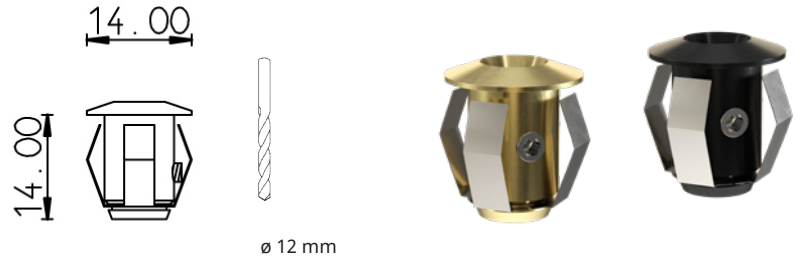

CR-03

KULTA Tuotenumero 1532612 • Snro 4191162
KROMI Tuotenumero 1532613 • Snro 4191163
MUSTA Tuotenumero 1532614 • Snro 4191164

- Kaikki pakkaukset sisältävät 6 kalustetta.