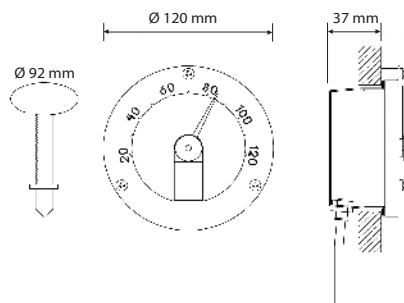

LÄMPÖMITTARI

SAUNAN LÄMPÖMITTARI
Tuotenumero 1545812 • Snro 4109241

1 x S-Flex 2 - 4

- Ruostumaton teräs
- Sisältää puristettavan laajennusholkin

- Voidaan valaista kuidulla tai ledillä. Kuidulla valaistaessa suositeltava kuitu $\varnothing$ 2-4 mm ja ledillä 1 kpl Cariitti led.