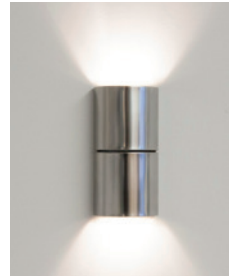

SY

SY RST

Tuotenumero 1545030 • Snro 4213192

SY KULTA

Tuotenumero 1545032 • Snro 4131235

Yleisimmin höyrysaunoissa käytetty kaluste, joka valaisee yhteen suuntaan. Voidaan asentaa valaisemaan joko ylös- tai alaspäin. Soveltuu käytettäväksi kuidun tai ledin kanssa. Kuidulla valaistaessa suositeltava kuitu 1 kpl $\varnothing$ 4 mm ja ledillä 1 kpl Cariitti led.

Materiaalit:

RST (Aisi 304)

Kulta (messinki + kultaus)

$\varnothing$ 14 mm

SX

SX RST

Tuotenumero 1545034 • Snro 4131233

SX KULTA

Tuotenumero 1545035 • Snro 4131234

Yleisimmin höyrysaunoissa käytetty kaluste, joka valaisee kahteen suuntaan. Soveltuu käytettäväksi kuidun tai ledin kanssa. Kuidulla valaistaessa suositeltava kuitu 2 kpl $\varnothing$ 4 mm ja ledillä 2 kpl Cariitti led.

Materiaalit:

RST (Aisi 304)

Kulta (messinki + kultaus)

$\varnothing$ 14 mm

SY SQ

SY SQ RST

Tuotenumero 1545075 • Snro 4197104

SY SQ KULTA

Tuotenumero 1545076 • Snro 4197105

Yleisimmin höyrysaunoissa käytetty kaluste, joka valaisee yhteen suuntaan. Voidaan asentaa valaisemaan joko ylös- tai alaspäin. Soveltuu käytettäväksi kuidun tai ledin kanssa. Kuidulla valaistaessa suositeltava kuitu 1 kpl $\varnothing$ 4 mm ja ledillä 1 kpl Cariitti led.

Materiaalit:

RST (Aisi 304)

Kulta (messinki + kultaus)

$\varnothing$ 14 mm

SX SQ

SX SQ RST

Tuotenumero 1545077 • Snro 4197106

SX SQ KULTA

Tuotenumero 1545078 • Snro 4197107

Yleisimmin höyrysaunoissa käytetty kaluste, joka valaisee kahteen suuntaan. Soveltuu käytettäväksi kuidun tai ledin kanssa. Kuidulla valaistaessa suositeltava kuitu 2 kpl $\varnothing$ 4 mm ja ledillä 2 kpl Cariitti led.

Materiaalit:

RST (Aisi 304)

Kulta (messinki + kultaus)

$\varnothing$ 14 mm