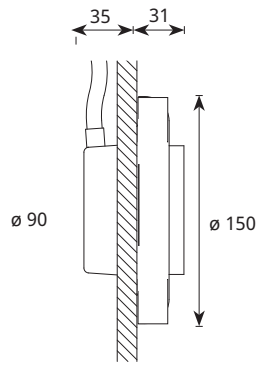

SCA

SCA

Tuotenumero 1545803 • Snro 4110378

- 1 x S-Flex 4 - 6
- Puinen kehys
- Satiinilasi
- Sisältää puristettavan laajennusholkin
- Valaisimen kehys voidaan käsitellä haluttuun sävyyn saunavahalla
- Voidaan valaista kuidulla tai ledillä. Kuidulla valaistaessa suositeltava kuitu $\varnothing$ 4 - 6 mm ja ledillä 1 kpl Cariitti led.