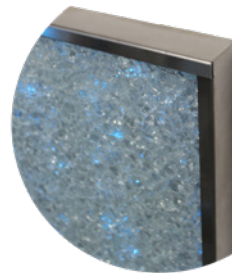

FANTASIA

FANTASIA

Tuotenumero 1589017 • Snro 4179277

Lasimurskaseinä 1000 x 500 x 35 mm. On kuin taulu. Valaistuu 2 x 6 mm kuidulla. Voidaan asentaa saunaan esimerkiksi sähkökiukaan taakse. Todella kaunis ja terapeuttinen elementti, jonka olemusta on valolla helppo muokata.

Käytettävästä projektorista riippuen voit toteuttaa tulenloimu-, revontuli- tai värinvaihtoeffektejä kuten itse haluat. Täysin kirkkaalla valkoisella valolla mieleen tulee murskattu jää. Projektori ja kuitunippu tilattava erikseen.

2 x S-Flex 6 M8