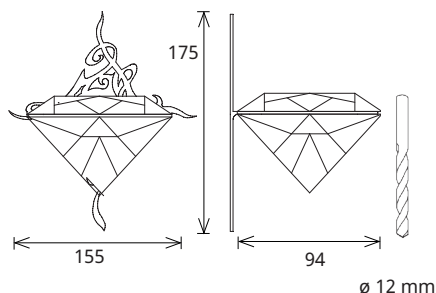

KIHILA

KIHLA RST

Tuotenumero 1545830 • Snro 4179172

KIHLA KULTA

Tuotenumero 1545831 • Snro 4179206

Kristallivalaisinkaluste, joka soveltuu käytettäväksi kaikkiin tiloihin, mutta yleisimmin käytetty höyrysaunan valaisussa. Soveltuu käytettäväksi kuidun tai ledin kanssa. Kuidulla valaistaessa suositeltava kuitu $\varnothing$ 4 mm ja ledillä 1 kpl Cariitti led.

Materiaalit:

RST: runko AISI 304 ja lyijytön kristalli

Kulta: runko kullattu messinki ja lyijytön kristalli

Design: Frida Lindström