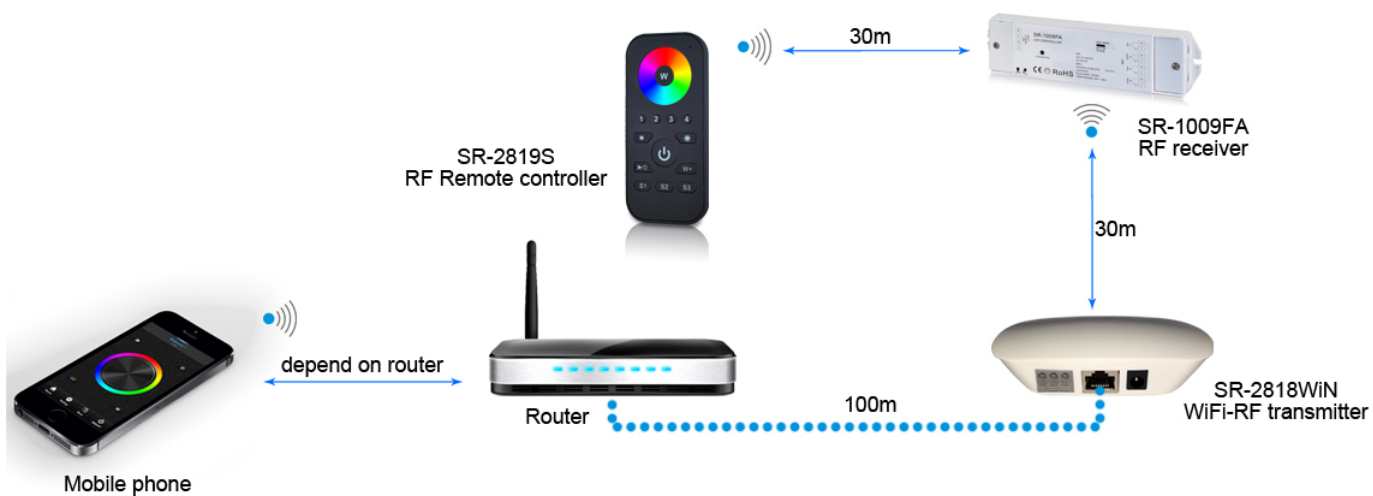

DMX -liitäntälaite
Tuotenumero 1532367 (75W, CC)
Tuotenumero 1532368 (100W, CV)

WIFI -signaalinvahvistin
Tuotenumero 1532345

Ohjainpaneeli
Tuotenumero 1532344 (RF)
Tuotenumero 1532366 (DALI)
Tuotenumero 1532369 (DMX)