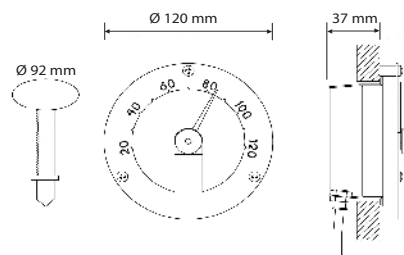

KOSTEUSMITTARI

SAUNAN KOSTEUSMITTARI
Tuotenumero 1545820 • Snro 4179594

1 x S-Flex 2 - 4

- Ruostumaton teräs
- Sisältää puristettavan laajennusholkin

- Voidaan valaista kuidulla tai ledillä. Kuidulla valaistaessa suositeltava kuitu $\varnothing$ 2-4 mm ja ledillä 1 kpl Cariitti led.