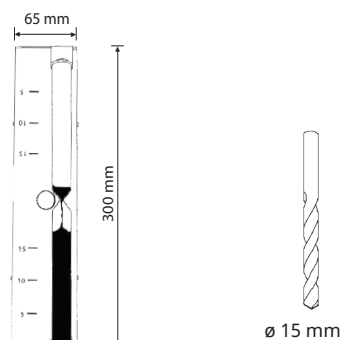

TAUSTAVALAISTAVA TIIMALASI

TIIMALASI
Tuotenumero 1545827 • Snro 4131209

1 x S-Flex 3 - 4

- Ruostumaton teräs
- Lasi
- Sisältää puristettavan laajennusholkin
- Voidaan valaista kuidulla tai ledillä. Kuidulla valaistaessa suositeltava kuitu $\varnothing$ 3-4 mm ja ledillä 1 kpl Cariitti led.