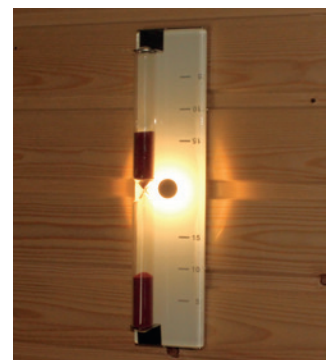

TAUSTAVALAISTAVA TIIMALASI

TIIMALASI
Tuotenumero 1545827 • Snro 4131209

1 x S-Flex 3 - 4

- Ruostumaton teräs
- Lasi
- Sisältää puristettavan laajennusholkin
- Voidaan valaista kuidulla tai ledillä. Kuidulla valaistaessa suositeltava kuitu $\varnothing$ 3-4 mm ja ledillä 1 kpl Cariitti led.