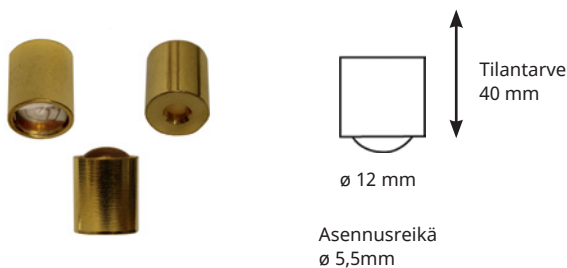

CR-09 M5

Tuotenumero 1540082 Kulta • Snro 4110392
Tuotenumero 1540083 Kromi • Snro 4213160