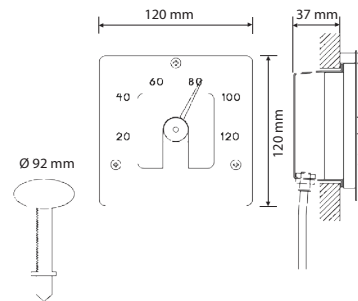

KOSTEUSMITTARI SQ

SAUNAN KOSTEUSMITTARI SQ
Tuotenumero 1545849 • Snro 4131297

1 x S-Flex 2 - 4

- Ruostumaton teräs
- Sisältää puristettavan laajennusholkin

- Voidaan valaista kuidulla tai ledillä. Kuidulla valaistaessa suositeltava kuitu $\varnothing$ 2-4 mm ja ledillä 1 kpl Cariitti led.