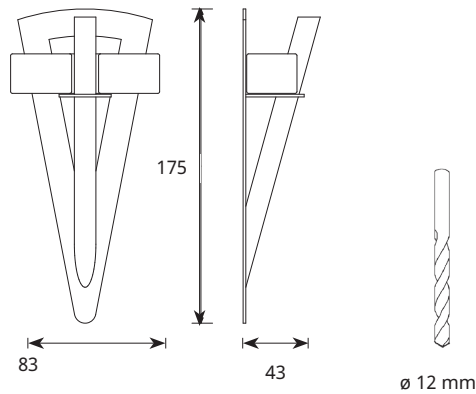

SOIHU

SOIHU
Tuotenumero 1545801 • Snro 4110380

1 x S-Flex 2 - 4

- Ruostumaton teräs
- Satiinilasi
- Sisältää puristettavan laajennusholkin
- Soihtu on kaluste, jota voidaan käyttää monessakin tilassa, esim. saunassa. Voidaan valaista kuidulla tai ledillä. Kuidulla valaistaessa suositeltava kuitu $\varnothing$ 2-4 mm ja ledillä 1 kpl Cariitti led.
- Materiaali: runko AISI 304, puutanko ja satiinilasi