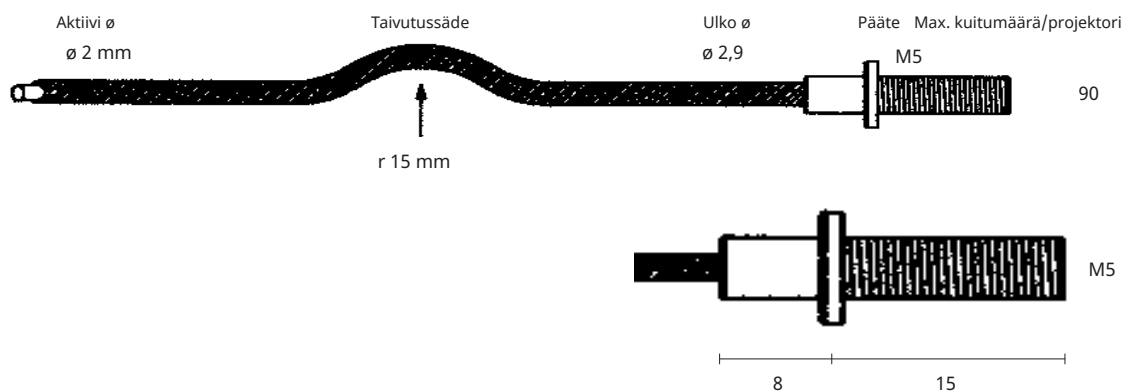

YKSISÄIKEINEN MUOVIKUITU MUSTALLA SUOJAKUORELLA

CK-FLEX 2

Tuotenumero 1530010