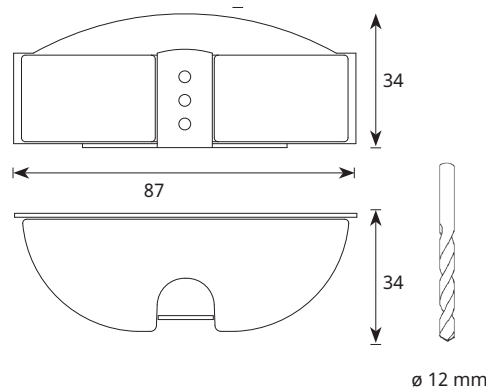

MAJAKKA

MAJAKKA
Tuotenumero 1545802 • Snro 4110379

1 x S-Flex 2 - 4

- Ruostumaton teräs
- Satiinilasi
- Sisältää puristettavan laajennusholkin
- Majakka on kaluste, jota voidaan käyttää monessakin tilassa, esim. saunassa. Voidaan valaista kuidulla tai ledillä. Kuidulla valaistaessa suositeltava kuitu $\varnothing$ 2-4 mm ja ledillä 1 kpl Cariitti led.
- Materiaali: runko AISI 304 ja satiinilasi