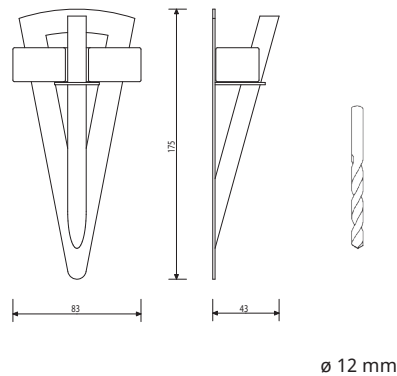

SOIHU AKRYYLITANGOLLA

SOIHU

Tuotenumero 1545823 • Snro 4179168

Soihtu akryylitangolla soveltuu erinomaisesti höyrysaunan valaisemiseksi. Akryylitangon vuoksi tätä valaisinta ei kannata asentaa saunaan.

Voidaan valaista kuidulla tai ledillä. Kuidulla valaistaessa suositeltava kuitu $\varnothing$ 2-4 mm ja ledillä 1 kpl Cariitti led.

Materiaali: runko AISI 304, akryylitanko ja satiinilasi.