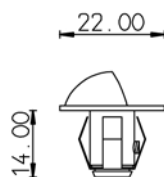

GP-65 KALUSTESARJA 6-OSAINEN

KULTA Tuotenumero 1532619 • Snro 4191169
KROMI Tuotenumero 1532620 • Snro 4191170

Sisältää 6 kpl GP-65-kalusteita.

GP-65 kalusteet saat kahdessa eri värissä, kromi ja kulta. Kaluste soveltuu erinomaisesti lattiapintojen sekä erilaisten syvennyksien valaisemiseen sekä kosteissa että kuivissa tiloissa. Soveltuu käytettäväksi led- ja kuitusarjoihin.