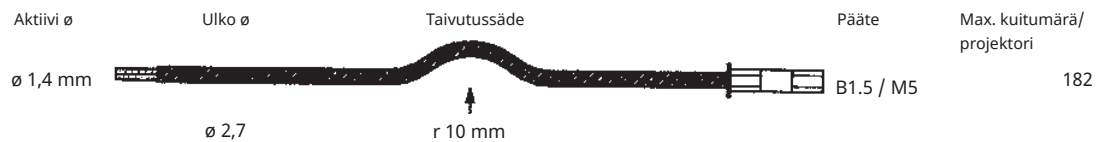

S-FLEX 1,5

Tuotenumero 1530301