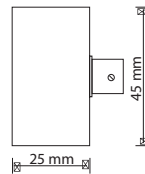

SY SQ

SY SQ RST

Tuotenumero 1545075 • Snro 4197104

SY SQ KULTA

Tuotenumero 1545076 • Snro 4197105

Yleisimmin höyrysaunoissa käytetty kaluste, joka valaisee yhteen suuntaan. Voidaan asentaa valaisemaan joko ylös- tai alaspäin. Soveltuu käytettäväksi kuidun tai ledin kanssa. Kuidulla valaistaessa suositeltava kuitu 1 kpl $\varnothing$ 4 mm ja ledillä 1 kpl Cariitti led.

Materiaalit:

RST (Aisi 304)

Kulta (messinki + kultaus)

$\varnothing$ 14 mm