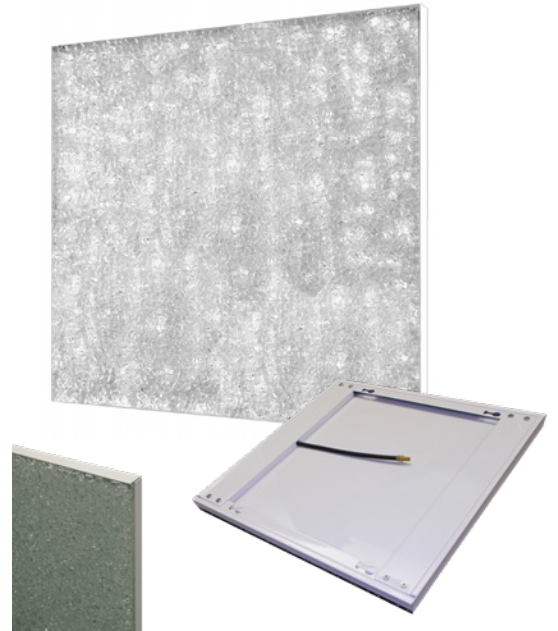

ARCTIC SKY

ARCTIC SKY

Tuotenumero 1589030 • Snro 4131269

Lasimurskaseinä 500 x 500 x 30 mm. On kuin taulu. Valaistuu 1 x 6 mm kuidulla. Voidaan asentaa saunan seinälle. Todella kaunis ja terapeuttinen elementti, jonka olemusta on valolla helppo muokata.

Käytettävästä projektorista riippuen voit toteuttaa tulenloimu-, revontuli- tai värinvaihtoeffektejä kuten itse haluat. Täysin kirkkaalla valkoisella valolla mieleen tulee murskattu jää.

Voit asentaa myös useamman elementin päällekkäin tai rinnakkain.

1 x S-Flex 6 M8