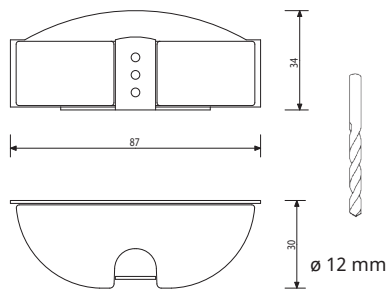

MAJAKKA

Tuotenumero 1545802 • Snro 4110379

Majakka on kaluste, jota voidaan käyttää monesakin eri tilassa esim. höyrysaunassa tai saunassa. Voidaan valaista kuidulla tai ledillä. Kuidulla valaistaessa suositeltava kuitu $\varnothing$ 2-4 mm ja ledillä 1 kpl Cariitti led.

Materiaali: runko AISI 304 ja satiinilasi