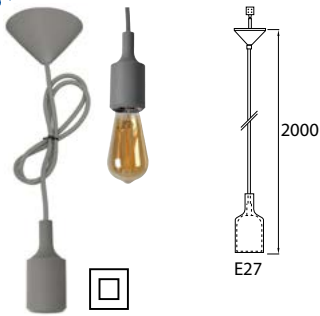

UUTUUS!

TEKSTIILIVALAISINJOHTO E27 2M HA IP20, silikonipäällysteinen lampunpidin, kattokuppi ø 110 mm, kytkentärima, harmaa.

NRO 4126240

6 435200 240651

1/10

E27