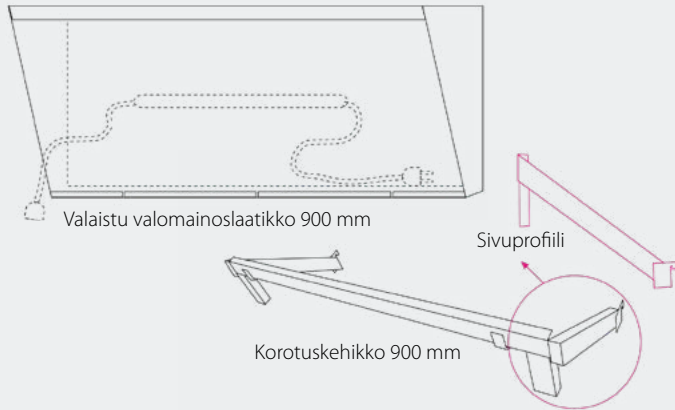

VALOMAINOSLAATIKKO 90 CM

- Voidaan kiinnittää 90 cm hyllylohkoon.
- Materiaali metalli, väri valkoinen.
- Koko L 900 x K 420 x S 242/42 mm (ilman korotuskehikkoa).
- Mukana korotuskehikko, julisteen suojapleksi ja 18W:n loistelamppu.
- Enstonet-liitin ketjutusta varten.

Korotuskehikko 90 cm ja liitosjohto 3 m

- Lisätilattava

MAINOSKEHYS 90/120 CM

- Lisätilattava
- Mainoskehys ilman valoa sisältää kirkaan ja opaalin pleksin.

	NRO
Valomainoslaatikko, valaistu, lev. 900 mm	9750004
Korotuskehikko, lev. 900 mm	9750005
Liitosjohto 3 m	9750003
Mainoskehys ilman valoa, lev. 900 mm	9750002
Mainoskehys ilman valoa, lev. 1200 mm	9750012

VALOKAAPPITULOSTEET

- Lisätilattava.
- Valinnan mukaan yksi valokaappikalvolle tulostettu juliste 895 x 445 mm / valomainoslaatikko, lev. 900 mm.

Sähkö- ja valaisintarvikkeet
Nro 9750124

Sähkötarvikkeet
Nro 9750029

Jatkojohdot
Nro 9750125

Sähkö- ja asennustarvikkeet
Nro 9750126

Jatkojohdot
Nro 9750127

Turvallisuustuotteet
Nro 9750123

Yövalot
Nro 9750170