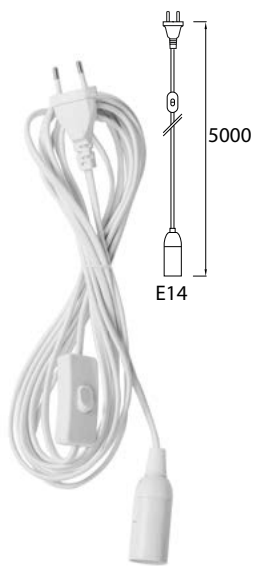

**VALAISINRIPUSTINJOHTO E27 1,5M**  
Lampunpidin, kattokuppi  
ø 42 mm, liitinrima,  
H05VV-F 2 x 0,75 mm<sup>2</sup>  
valkoinen

NRO 4116033

6 435200 175144

5/50

**TÄHTIJOHTO 5M E14**  
MAX 5W+VÄLIKYTKIN  
E14-lampunpidin maks. 5W,  
on/off-kytkin, europistotulppa,  
valkoinen.