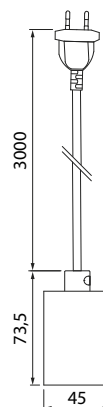

LIV

Sisustukselliset Liv-valaisinripustusjohdot E27-lampunpitimellä ja 3 m tekstiilipäällysteinen johto europistotulpalla. Yhdistelmällä kauniita lamppeja saat näyttävän ja tunnelmallisen kokonaisuuden. Pitkä johto on kätevä, kun haluat siirtää valopisteen. Värit valkoinen, musta tai satiini nikkeli, johto musta tai valkoinen.

Vinkki:
kokeile erimallisia ja -kokoisia led-lamppuja sekä valon värilämpötiloja.

UUTUUS!

LIV TEKSTIILIJOHTO E27 3M VA
IP20, tekstiiliripustusjohto,
valkoinen,
E27 maks. 40W, europistotulppa

NR0 4126237

6 435200 240590

10

UUTUUS!

LIV TEKSTIILIJOHTO E27 3M MU
IP20, tekstiiliripustusjohto,
musta,
E27 maks. 40W, europistotulppa

NR0 4126238

6 435200 240613

10

UUTUUS!

LIV TEKSTIILIJOHTO E27 3M NI
IP20, tekstiiliripustusjohto, satiini
nikkeli,
E27 maks. 40W, europistotulppa

NR0 4126239

6 435200 240637

10