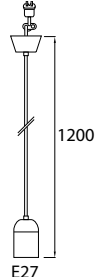

TEKSTIILIVALAISINJOHTO

Pelkistettyyn sisustustyyliin riittää valaisimeksi hillitty pop-tyylinen kangaspäällysteinen johto. Valitse lisäksi omaan tyyliisi sopiva sisustuslamppu. Harmaan tekstiilipintaisen ripustusjohdon pituus 2 m. Lampunpidin on päällystetty miellyttävällä silikonilla ja sillä on viimeistelty muotokieli E27-lampulle maks. 60W. Kattokuppi, ripustin vedonpoistajalla sekä liitinrima muovia.

TEKSTIILIVALAISINJOHDOT

Valitse sopivan värinen johto ja siihen kaunis led-sisustuslamppu, niin sinulla on persoonallinen sisustusvalaisin. Tekstiilivalaisinjohtoissa on E27-lampunpidin maks. 60W lampulle ja muovinen kattokuppi. Mukana myös kätevä valaisinpistotulppa helpottamaan asentamista.

UUTUUS!

NRO 4126240

6 435200 240651

1/10

E27

NRO 9620015

6 435200 205483

6

E27

NRO 9620006

6 435200 189875

6

NRO 9620007

6 435200 189776

6

NRO 9620008

6 435200 189790

6

NRO 9620009

6 435200 189813

6

NRO 9620010

6 435200 189837

6

NRO 9620011

6 435200 189851

6