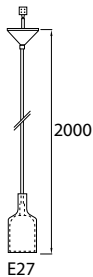

UUTUUS!

TEKSTIILIVALAISINJOHTO E27 2M HA IP20, silikonipäällysteinen lampunpidin, kattokuppi ø 110 mm, kytkentärima, harmaa.

NRO 4126240

6 435200 240651

1/10

E27

TEKSTIILIVALAISINJOHTO 1,2M VA H03VV-F 2 x 0,75 mm<sup>2</sup> Valkoinen