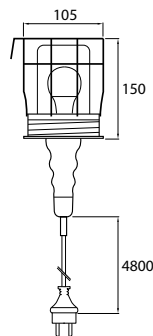

ROIKKAVALO IP54 E27 MAX 60W
5M
H07RN-F 2 x 1,0 mm²
E27 maks. 60W , musta

NRO 4116186

6 435200 201065

1/10