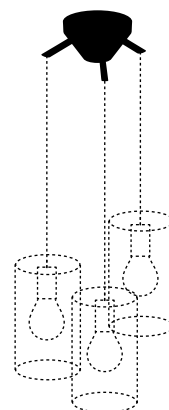

KATTOKUPPI-ASENNUSSARJA KOLMELLE RIIPPUVALAISIMELLE (SIS. ASENNUSTARVIKKEET)

Valaisinjohtojen levittimillä varustettu kattokuppiasennussarja antaa monia mahdollisuuksia yhdistää kolme valaisinta sisustukseen sopivalla tavalla. Levittimet ohjaavat valaisimen kuvut visuaalisesti ja käytön kannalta sopivalle etäisyydelle toisistaan.

Kattokupin sisään mahtuvat kaikki tekniset osat. Sen ripustuskoukku kiinnitetään kattopistorasian koukkuun ja kiristysosa kierretään kiinni ilman ruuveja tai työkaluja.

Pakkauksessa mukana myös metallikiinnike kattoon/kattorasiaan kiinnitystä varten.

Kattokuppi ja levittimet, 3 x vedonpoistajat.

Valaisinjohto tulpalla 0-LK 13 cm x 2 x 0,75 mm²

Lisäosa kattoon kiinnitystä varten, mukana ensiasennusruuvit.

Kiinni kierrettävä pikakiinnike valaisinpistorasian kannen koukkuun kiinnitystä varten.

Asennusrasia, jossa jousiliitin ja 2 x rasian kannen kiristysruuvit.

Vinkki: Sinä päätät, onko valaisinkokonaisuus kuin kattokruunu tai matalalle sijoitettu tunnelmavalaisinryhmä.

Kokeile erimallisia ja -kokoisia led-lamppuja sekä valon värilämpötiloja.

Maks. painon määrää kiinnitysmateriaali tai -alusta, esim. valaisinpistorasian kansi kestää maks. 15 kg painon.

UUTUUS!

NRO 4126256

6 435200 241382

UUTUUS!

NRO 4126276

6 435200 247568

UUTUUS!

NRO 4126277

6 435200 247582

Helppo kiinnitys kattopistorasian ripustuskoukkuun kiertämällä pikakiinnikettä.