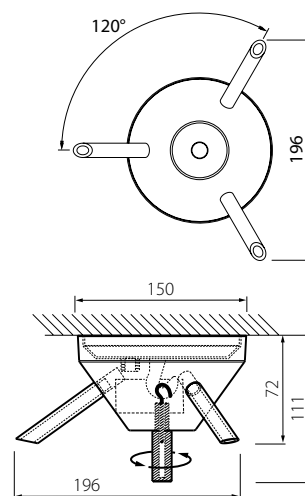

Helppo kiinnitys kattopistorasian ripustuskoukkuun kiertämällä pikakiinnikettä.