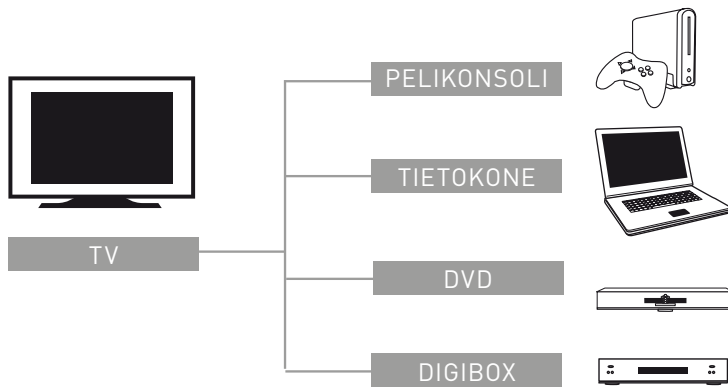

## HDMI-KAAPELIT

HDMI-kaapelit digitaalisen kuva- ja äänisignaalin siirtämiseen kodin elektroniikkalaitteiden välillä (esim. TV-, DVD-laitteet, pelikonsolit ja tietokoneet).

HDMI-KAAPELI 180°+180° 1,5M  
KULLATUT KÄÄNTYVÄT LIITTIMET  
Musta