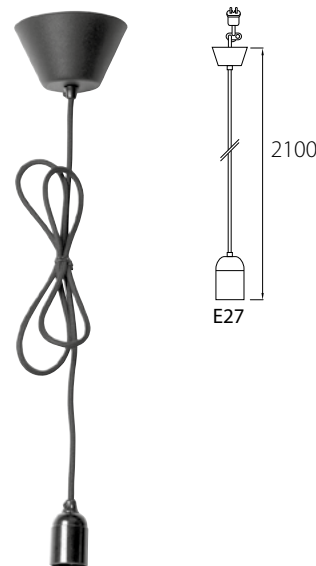

NRO 9620028

6 435200 213426

6