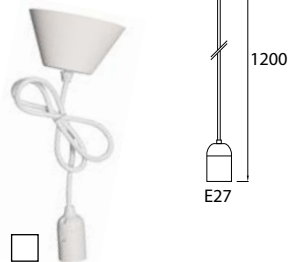

UUTUUS!

TEKSTIILIVALAISINJOHTO E27 2M HA IP20, silikonipäällysteinen lampunpidin, kattokuppi ø 110 mm, kytkentärima, harmaa.

NRO 4126240

6 435200 240651

1/10

E27

TEKSTIILIVALAISINJOHTO 1,2M VA H03VV-F 2 x 0,75 mm<sup>2</sup> Valkoinen