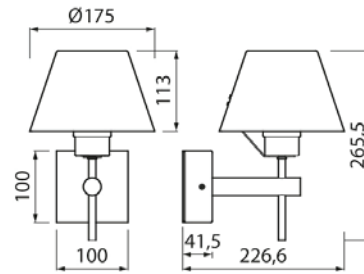

- Runko kromattua terästä, kupu himmeää opaalia lasia.
- Väri kromi.
- Seinä- tai pinta-asennus. Ruuviliittimet 3 x 2,5 mm².
- Valon värilämpötila 3000K.
- Värintoistoindeksi 80-89 (CRI≥80).
- Kotelointiluokka IP44.
- Kiinteä led 4,5W 240LM.
- Elinikä/käyttöikä L70B50 30000H.