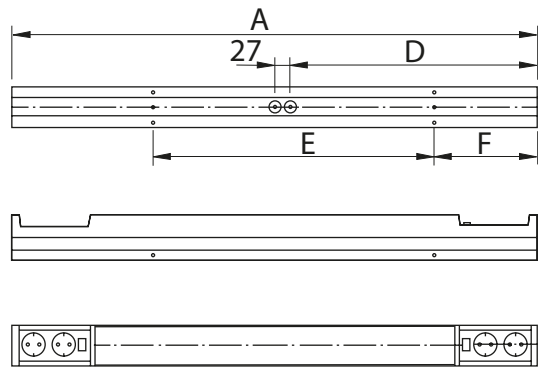

AL132

AL134

Tyyppi	Tuotenimi	A	D	E	F
<b>AL132 - 2 os. pistorasia + kytkin</b>					
AL13211	AL13211 TC-S 11W 2-OS PR	475	318	190	198
AL13215	AL13215 T8 15W 2-OS PR	615	273	400	183
AL13218	AL13218 T8 18W 2-OS PR	768	319	480	186
AL13236	AL13236 T8 36W 2-OS PR	1377	520	770	303
AL13214	AL13214 T5 14W 2-OS PR	725	363	510	176
AL13221	AL13221 T5 21W 2-OS PR	1025	548	670	178
AL13228	AL13228 T5 28W 2-OS PR	1325	776	970	178
<b>AL132 - 2 os. pistorasia + kytkin, harmaa</b>					
AL13411	ALH13211 TC-S 11W 2-OS PR HA	475	318	190	198
AL13415	ALH13215 T8 15W 2-OS PR HA	615	273	400	183
AL13418	ALH13218 T8 18W 2-OS PR HA	768	319	480	186
AL13436	ALH13236 T8 36W 2-OS PR HA	1377	520	770	303
AL13414	ALH13214 T5 14W 2-OS PR HA	725	363	510	176
AL13421	ALH13221 T5 21W 2-OS PR HA	1025	548	670	178
AL13428	ALH13228 T5 28W 2-OS PR HA	1325	776	970	178
<b>AL134 - 2x2 os. pistorasia + kytkin</b>					
AL13411	AL13411 TC-S 11W 2X2-OS PR	615	318	190	198
AL13415	AL13415 T8 15W 2X2-OS PR	754	316	400	183
AL13418	AL13418 T8 18W 2X2-OS PR	907	319	537	187
AL13436	AL13436 T8 36W 2X2-OS PR	1516	520	910	303
AL13414	AL13414 T5 14W 2X2-OS PR	865	340	476	208
AL13421	AL13421 T5 21W 2X2-OS PR	1165	340	602	208
AL13428	AL13428 T5 28W 2X2-OS PR	1465	719	1000	233
<b>AL132 Philips MASTER LEDtube tai vastaavalla LED- valonlähteellä</b>					
AL132L11	AL132L11 11W/840 2OS PR 768MM	768	319	480	186
AL132L22	AL132L22 22W/840 2OS PR 1377MM	1377	520	770	303