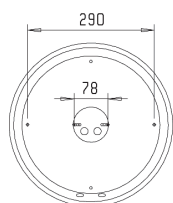

K1

TYYPPI	TEHO	KANTA	SSTL	VALONJAKO
AL375211	2x11W TC	G23	41 607 18	K1
AL375TCL218EL	2x18W TC-L	2G11	41 607 36	K*
AL375TCL218ELB	2X18W TCL EL + DIGIPIR ALUNO	2G11	41 607 38	K*
AL3752D28	2D28W TC-DD EL	GR10q	41 607 53	K2
AL3752D28D	2D28W TC-DD EL	GR10q	41 607 54	K2
AL3752D28EL	2D28 TC-DD EL	GR10q	41 607 58	K2
AL375175	1x75W (max)/hehku	E27	41 607 70	K*
Aluno koristekeyhukset				
AL375K-V	VALKOINEN		41 607 80	
AL375K-M	MUSTA		41 607 81	
AL375K-H	HARMAA		41 607 82	

D = elektroninen sytytin, EL = elektroninen liitäntälaite, B = digipir

* Muut valonjakokäyrät kysyttäessä.