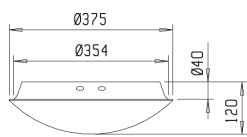

K1

TYYPPI	TEHO	KANTA	SSTL	VALONJAKO
AL375211	2x11W TC	G23	41 607 18	K1
AL375TCL218EL	2x18W TC-L	2G11	41 607 36	K*
AL375TCL218ELB	2X18W TCL EL + DIGIPIR ALUNO	2G11	41 607 38	K*
AL3752D28	2D28W TC-DD EL	GR10q	41 607 53	K2
AL3752D28D	2D28W TC-DD EL	GR10q	41 607 54	K2
AL3752D28EL	2D28 TC-DD EL	GR10q	41 607 58	K2
AL375175	1x75W (max)/hehku	E27	41 607 70	K*
Aluno koristekeyhukset				
AL375K-V	VALKOINEN		41 607 80	
AL375K-M	MUSTA		41 607 81	
AL375K-H	HARMAA		41 607 82	

D = elektroninen sytytin, EL = elektroninen liitäntälaite, B = digipir

* Muut valonjakokäyrät kysyttäessä.