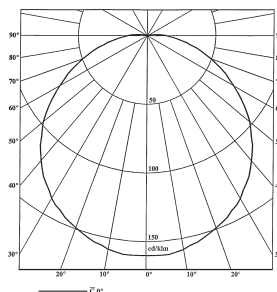

K1

TYYPPI	TEHO	KANTA	SSTL	VALONJAKO
AL375211	2x11W TC	G23	41 607 18	K1
AL375TCL218EL	2x18W TC-L	2G11	41 607 36	K*
AL375TCL218ELB	2X18W TCL EL + DIGIPIR ALUNO	2G11	41 607 38	K*
AL3752D28	2D28W TC-DD EL	GR10q	41 607 53	K2
AL3752D28D	2D28W TC-DD EL	GR10q	41 607 54	K2
AL3752D28EL	2D28 TC-DD EL	GR10q	41 607 58	K2
AL375175	1x75W (max)/hehku	E27	41 607 70	K*
Aluno koristekeyhukset				
AL375K-V	VALKOINEN		41 607 80	
AL375K-M	MUSTA		41 607 81	
AL375K-H	HARMAA		41 607 82	

D = elektroninen sytytin, EL = elektroninen liitäntälaite, B = digipir

* Muut valonjakokäyrät kysyttäessä.