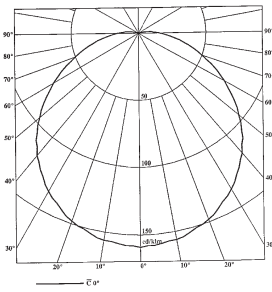

K2

TYYPPI	TEHO	KANTA	SSTL	VALONJAKO
AL375211	2x11W TC	G23	41 607 18	K1
AL375TCL218EL	2x18W TC-L	2G11	41 607 36	K*
AL375TCL218ELB	2X18W TCL EL + DIGIPIR ALUNO	2G11	41 607 38	K*
AL3752D28	2D28W TC-DD EL	GR10q	41 607 53	K2
AL3752D28D	2D28W TC-DD EL	GR10q	41 607 54	K2
AL3752D28EL	2D28 TC-DD EL	GR10q	41 607 58	K2
AL375175	1x75W (max)/hehku	E27	41 607 70	K*
Aluno koristekeyhukset				
AL375K-V	VALKOINEN		41 607 80	
AL375K-M	MUSTA		41 607 81	
AL375K-H	HARMAA		41 607 82	

D = elektroninen sytytin, EL = elektroninen liitäntälaite, B = digipir

* Muut valonjakokäyrät kysyttäessä.