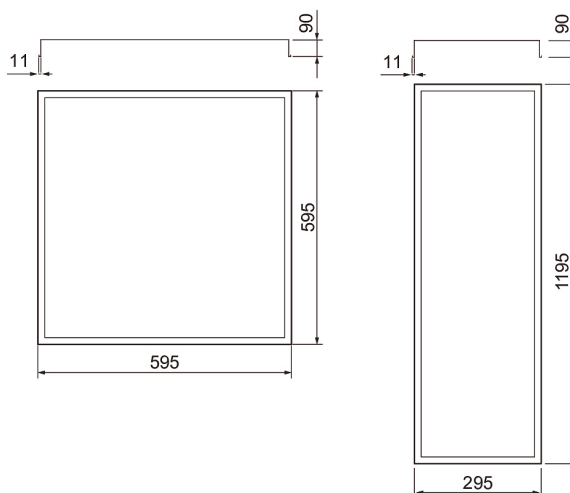

- Runko terästä, kupu opaalilasia (GLO).
- Valkoinen, RAL 9003.
- Suojausluokka I.
- Uppoasennus T-listakattoon.
- Ketjutettavissa 3/5 x 2,5 mm².
- Asennuskorkeus 2–4 m.
- Kiinteä led 39–54 W / 4900–6600 lm.
- Värilämpötilat 3000 K ja 4000 K. CRI > 90 / Ra > 90.
- MacAdam 3 SDCM.
- IP65.
- Vakiovalikoimassa on/off- ja Dali-2-mallit.
- Käyttöympäristön lämpötila 0 ... 25 °C.
- Hyötyelinikä L80 100 000 h (Ta25°C).
- Virtalähteen elinikä 100 000 h. Tc < 65 °C.
- DA = Dali-2.
- Projektikohtaisesti tilattavissa mikroprismaversiot, pinta-asennettavat mallit ja turvaalomallit, 1-10V-ratkaisut ja suorapainikeohjattavat versiot. Saatavana myös koossa 600 x 1200 mm ja 300 x 1500 mm. Voidaan tilata CRI > 80-versiona. Värilämpötiloissa on vaihtoehtoina 2700 K, 5700 K ja 6500 K sekä Tunable White. Valaisimille on erilaisia uppoasennus- ja piilolista-asennustarvikkeita. Mahdollista saada myös lasikuvullinen versio, jossa heijastinritilä.