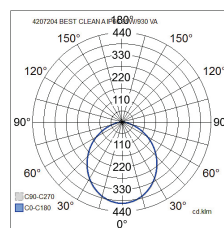

Best Clean

Sairaaloihin tai muihin julkisen tilan kohteisiin, joissa valaisimelta vaaditaan IP65-luokitusta. Kestää korroosiota. Karkaisu, opaloitu lasikupu avataan Best Clean -imukupilla (4207374), joka on tilattavissa erikseen. Saatavana on kaksi eri kokoa, tehoa ja värilämpötilavaihtoehtoa. Valaisimessa on erinomainen värinvalonindeksi, CRI 90. Best Clean -valaisimet ovat sertioituja ISO 14644-1 standardin mukaisesti ja niillä on ISO 3 puhtausluokitus.

- Runko terästä, kupu opaalilasia (GLO).
- Valkoinen, RAL 9003.
- Suojausluokka I.
- Uppoasennus T-listakattoon.
- Ketjutettavissa 3/5 x 2,5 mm².
- Asennuskorkeus 2–4 m.
- Kiinteä led 39–54 W / 4900–6600 lm.
- Värilämpötilat 3000 K ja 4000 K. CRI > 90 / Ra > 90.
- MacAdam 3 SDCM.
- IP65.
- Vakiovalikoimassa on/off- ja Dali-2-mallit.
- Käyttöympäristön lämpötila 0 ... 25 °C.
- Hyötyelinikä L80 100 000 h (Ta25°C).
- Virtalähteen elinikä 100 000 h. Tc < 65 °C.
- DA = Dali-2.
- Projektikohtaisesti tilattavissa mikroprismaversiot, pinta-asennettavat mallit ja turvaalomallit, 1-10V-ratkaisut ja suorapainikeohjattavat versiot. Saatavana myös koossa 600 x 1200 mm ja 300 x 1500 mm. Voidaan tilata CRI > 80-versiona. Värilämpötiloissa on vaihtoehtoina 2700 K, 5700 K ja 6500 K sekä Tunable White. Valaisimille on erilaisia uppoasennus- ja piilolista-asennustarvikkeita. Mahdollista saada myös lasikuvullinen versio, jossa heijastinritilä.