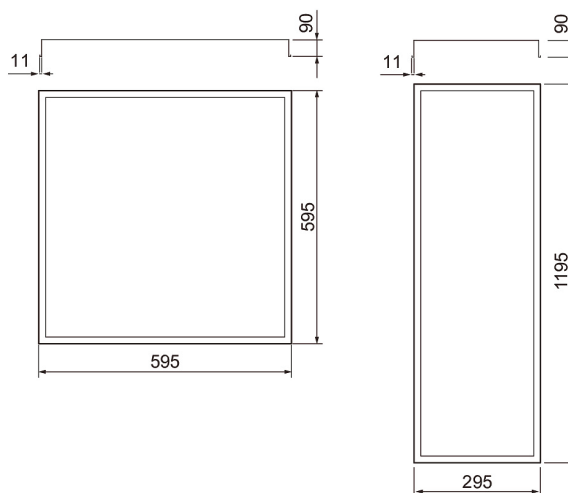

- Runko terästä, kupu opaloitua akryyliä.
- Valkoinen, RAL 9003.
- Suojausluokka I.
- Uppoasennus T-listakattoon.
- Ketjutettavissa 3/5 x 2,5 mm².
- Asennuskorkeus 2–4 m.
- Kiinteä led 39–54 W / 4038–5568 lm.
- Värilämpötilat 3000 K ja 4000 K. CRI > 80 / Ra > 80.
- MacAdam 3 SDCM.IP65.
- Vakiovalikoimassa on/off- ja Dali-2-mallit.
- Käyttöympäristön lämpötila 0 ... 25 °C.
- Hyötyelinikä L80 100 000 h (Ta25°C).
- Virtalähteen elinikä 100 000 h. Tc < 65 °C.
- WH = valkoinen, DA2 = Dali-2.
- Projektikohtaisesti tilattavissa 1-10V-ratkaisut ja suorapainikeohjattavat versiot. Saatavana myös koot 300 x 600 mm, 300 x 1500 mm ja 600 x 1200 mm. Voidaan tilata CRI > 90-versiona. Värilämpötiloissa on vaihtoehtoina 2700 K, 5700 K ja 6500 K sekä Tunable White. Valaisimen voi tilata myös harmaana, RAL 9006. Saatavana erilaisilla kupuyhdistelmillä: laminoitu turvalasi, mikroprisma (UGR<19) ja laserlasi. Saatavilla myös malleja muille asennustavoille, kuten pinta-asennus, kipsilevyasennus ja piilolistakannake.