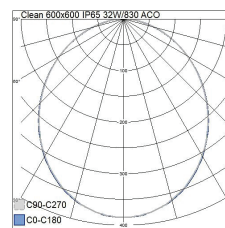

- Runko terästä, kupu opaloitua akryyliä.
- Valkoinen, RAL 9003.
- Suojausluokka I.
- Uppoasennus T-listakattoon.
- Ketjutettavissa 3/5 x 2,5 mm².
- Asennuskorkeus 2–4 m.
- Kiinteä led 39–54 W / 4038–5568 lm.
- Värilämpötilat 3000 K ja 4000 K. CRI > 80 / Ra > 80.
- MacAdam 3 SDCM.IP65.
- Vakiovalikoimassa on/off- ja Dali-2-mallit.
- Käyttöympäristön lämpötila 0 ... 25 °C.
- Hyötyelinikä L80 100 000 h (Ta25°C).
- Virtalähteen elinikä 100 000 h. Tc < 65 °C.
- WH = valkoinen, DA2 = Dali-2.
- Projektikohtaisesti tilattavissa 1-10V-ratkaisut ja suorapainikeohjattavat versiot. Saatavana myös koot 300 x 600 mm, 300 x 1500 mm ja 600 x 1200 mm. Voidaan tilata CRI > 90-versiona. Värilämpötiloissa on vaihtoehtoina 2700 K, 5700 K ja 6500 K sekä Tunable White. Valaisimen voi tilata myös harmaana, RAL 9006. Saatavana erilaisilla kupuyhdistelmillä: laminoitu turvalasi, mikroprisma (UGR<19) ja laserlasi. Saatavilla myös malleja muille asennustavoille, kuten pinta-asennus, kipsilevyasennus ja piilolistakannake.