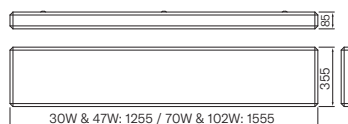

- Runko terästä, heijastin terästä/alumiinia.
- Valkoinen, RAL9003, heijastin valkoinen/alumiini.
- Suojausluokka I.
- Pinta-asennus.
- Ketjutettavissa 3/5 x 2,5 mm².
- Asennuskorkeus 3–10 m.
- Valovirta 3855–24 735 lm.
- Ottotehovoitohdot 30–204 W.
- Väriämpötila 4000 K. CRI > 80 / Ra > 80.
- MacAdam 3 SDCM.
- IP20.
- Vakiovalikoimassa On/Off- ja Dali-mallit.
- Käyttöympäristön lämpötila 0 ... 25 °C.
- Hyötyelinikä L90 50 000 h.
- Virtalähteen elinikä 50 000 h.
- WH = valkoinen, DA = Dali.

Sport 30W, 47W, 70W & 102 W

Sport 144 & 204 W

Sport HE 30W & 47W

Sport HE 70 / 102 W

Sport HE 144W & 204 W

Tilaustuote, • varastotuote

Sport on/off

SNRO	KOODI	W	LM
4207306	E2SPAA SPORT 30W/840 VA	30	3855
4207310	E2SPAC SPORT 47W/840 VA	47	5835
4207313	E2SPBA SPORT 70W/840 VA	70	8980
4207315	E2SPBC SPORT 102W/840 VA	102	12330
4207317	E2SPCA SPORT 144W/840 VA	144	17075
4207342	E2SPCC SPORT 204W/840 VA	204	24735