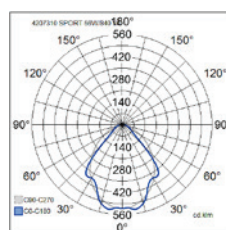

- Runko terästä, heijastin terästä/alumiinia.
- Valkoinen, RAL9003, heijastin valkoinen/alumiini.
- Suojausluokka I.
- Pinta-asennus.
- Ketjutettavissa 3/5 x 2,5 mm².
- Asennuskorkeus 3–10 m.
- Valovirta 3855–24 735 lm.
- Ottotehovoitohdot 30–204 W.
- Väriämpötila 4000 K. CRI > 80 / Ra > 80.
- MacAdam 3 SDCM.
- IP20.
- Vakiovalikoimassa On/Off- ja Dali-mallit.
- Käyttöympäristön lämpötila 0 ... 25 °C.
- Hyötyelinikä L90 50 000 h.
- Virtalähteen elinikä 50 000 h.
- WH = valkoinen, DA = Dali.

Sport 30W, 47W, 70W & 102 W

Sport 144 & 204 W

Sport HE 30W & 47W

Sport HE 70 / 102 W

Sport HE 144W & 204 W

Tilaustuote, • varastotuote

Sport on/off

SNRO	KOODI	W	LM
4207306	E2SPAA SPORT 30W/840 VA	30	3855
4207310	E2SPAC SPORT 47W/840 VA	47	5835
4207313	E2SPBA SPORT 70W/840 VA	70	8980
4207315	E2SPBC SPORT 102W/840 VA	102	12330
4207317	E2SPCA SPORT 144W/840 VA	144	17075
4207342	E2SPCC SPORT 204W/840 VA	204	24735