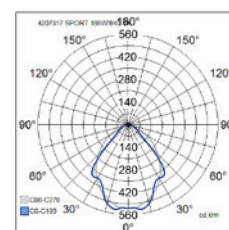

Tilaustuote, • varastotuote

Sport on/off

SNRO	KOODI	W	LM
4207306	E2SPAA SPORT 30W/840 VA	30	3855
4207310	E2SPAC SPORT 47W/840 VA	47	5835
4207313	E2SPBA SPORT 70W/840 VA	70	8980
4207315	E2SPBC SPORT 102W/840 VA	102	12330
4207317	E2SPCA SPORT 144W/840 VA	144	17075
4207342	E2SPCC SPORT 204W/840 VA	204	24735

Sport on/off HE

SNRO	KOODI	W	LM
4207344	E2SHAA SPORT HE 30W/840 VA	30	4035
4207346	E2SHAC SPORT HE 47W/840 VA	47	6390
4207354	E2SHBA SPORT HE 70W/840 VA	70	9170
4207356	E2SHBC SPORT HE 102W/840 VA	102	12540
4207364	E2SHCA SPORT HE 144W/840 VA	144	18340
4207366	E2SHCC SPORT HE 204W/840 VA	204	24675

Sport Dali

SNRO	KOODI	W	LM
4207309	E2SPAB SPORT 30W/840 VA DA	30	3855
4207312	E2SPAD SPORT 47W/840 VA DA	47	5835
4207314	E2SPBB SPORT 70W/840 VA DA	70	8980
4207316	E2SPBD SPORT 102W/840 VA DA	102	12330
4207318	E2SPCB SPORT 144W/840 VA DA	144	17075
4207343	E2SPCD SPORT 204W/840 VA DA	204	24735

Sport Dali HE

SNRO	KOODI	W	LM
4207345	E2SHAB SPORT HE 30W/840 VA DA	30	4035
4207353	E2SHAD SPORT HE 47W/840 VA DA	47	6390
4207355	E2SHBB SPORT HE 70W/840 VA DA	70	9170
4207363	E2SHBD SPORT HE 102W/840 VA DA	102	12540
4207365	E2SHCB SPORT HE 144W/840 VA DA	144	18340
4207373	E2SHCD SPORT HE 204W/840 VA DA	204	24675