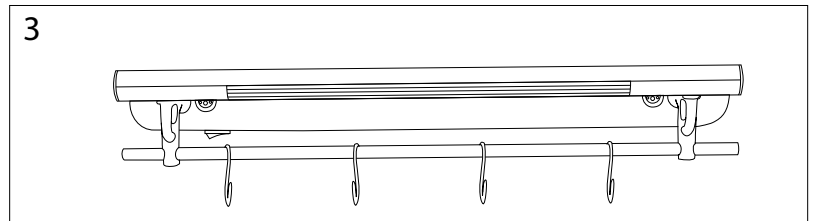

Mounting instruction

Only a professional electrician is allowed to do the installation. Use only light sources and rated wattages as marked in the luminaire. Switch off the current before installation or service. This mounting instruction must be kept available during installation and for future maintenance.