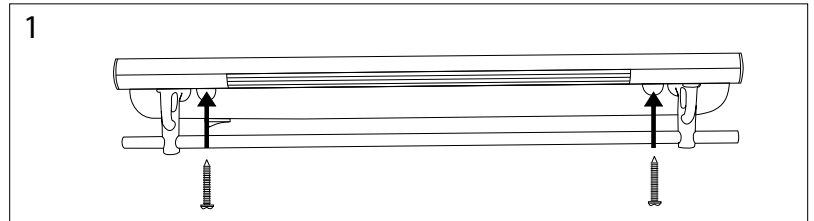

Mounting instruction

Only a professional electrician is allowed to do the installation. Use only light sources and rated wattages as marked in the luminaire. Switch off the current before installation or service. This mounting instruction must be kept available during installation and for future maintenance.