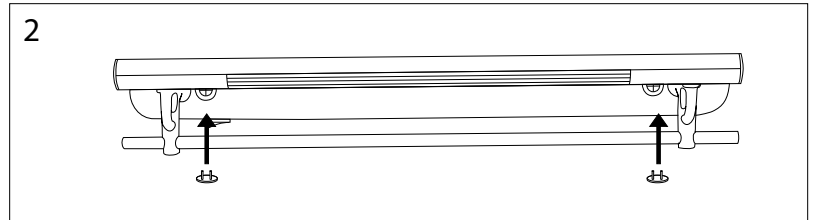

Mounting instruction

Only a professional electrician is allowed to do the installation. Use only light sources and rated wattages as marked in the luminaire. Switch off the current before installation or service. This mounting instruction must be kept available during installation and for future maintenance.