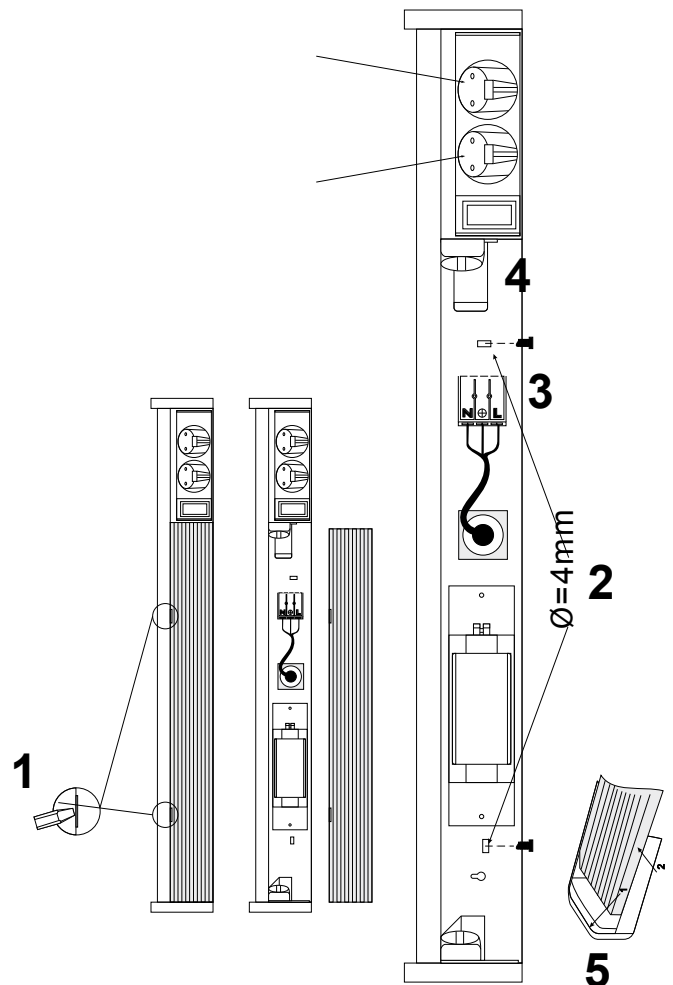

Monteringsanvisning

Armaturen får endast installeras av en fackman. Använd endast ljuskälla och effekt som är märkta på armaturen. Gör kretsen strömlös före installation eller service. Denna monteringsanvisning bör sparas och finnas tillgänglig vid installation eller framtida service.

1. Irroita valaisimen kupu kääntämällä ruuvimeisseliä kuvun reunassa olevassa hahlossa.
2. Kiinnitä valaisin seinään pohjassa olevien kiinnitysreikien kohdista.
3. Kytke asennusjohdot asianmukaisesti kytkentärimaan.
4. Kiinnitä lamppu valaisimeen painamalla se lamppupitimeen.
5. Sulje kupu painamalla se valaisinrunkoon.

1. Öppna kupan genom att vrida skruvmejsel i skarvinsatsen.
2. Fäst armaturen i vägg genom fästhål i stommen.
3. Installera inkommande kabel i kopplingsplint, enligt gällande föreskrifter.
4. Installera lampan, genom att trycka den i lamphållaren.
5. Stäng kupan, genom att trycka den mot armaturstommen.

1. Open bowl by turning a screwdriver in joint.
2. Install the luminaire to ceiling or wall trough the fixing holes.
3. Install the supply wiring properly to the terminal block.
4. Install the lamp, by pushing it to the lamp holder.
5. Close the bowl, by pushing it against the luminaire housing.