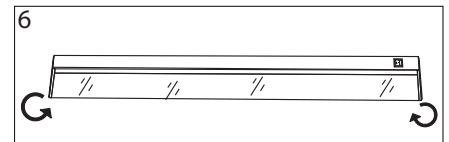

Liitosjohto 2 x 0,75, L = 2000mm valaisimen takaseinässä.

Kabeln 2 x 0,75, L = 2000mm bakom armaturen.

Supply cable 2 x 0,75, L = 2000mm behind the fixture.

Lisätietoja / Tilläsuppgifter / Additional information

- 230 V 50 Hz,
- T5-8 W/G5, 3000 K
- IP 20

Valmistuttaja / Tillverkat för / Made for:

Oy Airam Electric Ab
PL 39 (Lampputie 12)
FIN-00751 Helsinki
www.airam.fi

Tuote/Product	EAN	Airam nr	W	Kanta/Lamp hållare/Lamp holder	Kg
Linex Pro	6435200134783	4207448	13	G5	1,0