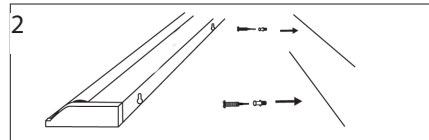

Liitosjohto 2 x 0,75, L = 2000mm valaisimen takaseinässä.

Kabeln 2 x 0,75, L = 2000mm bakom armaturen.

Supply cable 2 x 0,75, L = 2000mm behind the fixture.

Lisätietoja / Tilläsuppgifter / Additional information

- 230 V 50 Hz,
- T5-8 W/G5, 3000 K
- IP 20

Valmistuttaja / Tillverkat för / Made for:

Oy Airam Electric Ab
PL 39 (Lampputie 12)
FIN-00751 Helsinki
www.airam.fi

Tuote/Product	EAN	Airam nr	W	Kanta/Lamp hållare/Lamp holder	Kg
Linex Pro	6435200134783	4207448	13	G5	1,0