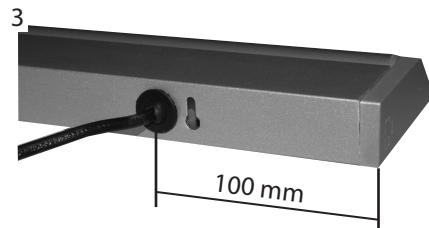

Liitosjohto 2 x 0,75, L = 2000mm valaisimen takaseinässä.

Kabeln 2 x 0,75, L = 2000mm bakom armaturen.

Supply cable 2 x 0,75, L = 2000mm behind the fixture.

Lisätietoja / Tilläsuppgifter / Additional information

- 230 V 50 Hz,
- T5-8 W/G5, 3000 K
- IP 20

Valmistuttaja / Tillverkat för / Made for:

Oy Airam Electric Ab
PL 39 (Lampputie 12)
FIN-00751 Helsinki
www.airam.fi

Tuote/Product	EAN	Airam nr	W	Kanta/Lamp hållare/Lamp holder	Kg
Linex Pro	6435200134783	4207448	13	G5	1,0