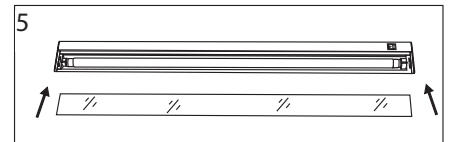

Liitosjohto 2 x 0,75, L = 2000mm valaisimen takaseinässä.

Kabeln 2 x 0,75, L = 2000mm bakom armaturen.

Supply cable 2 x 0,75, L = 2000mm behind the fixture.

Lisätietoja / Tilläsuppgifter / Additional information

- 230 V 50 Hz,
- T5-8 W/G5, 3000 K
- IP 20

Valmistuttaja / Tillverkat för / Made for:

Oy Airam Electric Ab
PL 39 (Lampputie 12)
FIN-00751 Helsinki
www.airam.fi

Tuote/Product	EAN	Airam nr	W	Kanta/Lamp hållare/Lamp holder	Kg
Linex Pro	6435200134783	4207448	13	G5	1,0