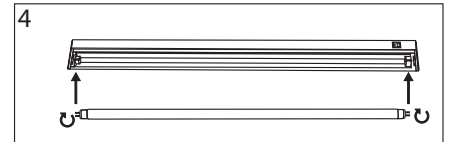

Liitosjohto 2 x 0,75, L = 2000mm valaisimen takaseinässä.

Kabeln 2 x 0,75, L = 2000mm bakom armaturen.

Supply cable 2 x 0,75, L = 2000mm behind the fixture.

Lisätietoja / Tilläsuppgifter / Additional information

- 230 V 50 Hz,
- T5-8 W/G5, 3000 K
- IP 20

Valmistuttaja / Tillverkat för / Made for:

Oy Airam Electric Ab
PL 39 (Lampputie 12)
FIN-00751 Helsinki
www.airam.fi

Tuote/Product	EAN	Airam nr	W	Kanta/Lamp hållare/Lamp holder	Kg
Linex Pro	6435200134783	4207448	13	G5	1,0