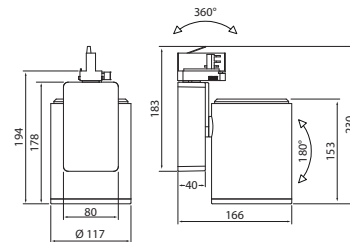

IP20

ta
45 °C

CENTER

Center on energiatehokas kohdevalaisin julkisen tilan kohteisiin, kun tarvitset erinomaista värinotoistokykyä ja laadukasta korostusvalaistusta. Center-kohdevalaisimilla luot tilaan miellyttävän tunnelman ja edustavan mielikuvan myymälästä ja sen tuotevalikoimasta. Kolmivaihekiskoon asennettu valaistus on helposti muunneltava: valaisinta on helppo siirtää ja suunnata uudelleen tarpeen mukaan. Varastovalikoima koostuu kahdesta runko-koosta ja väristä. Center on saatavana useilla eri värilämpötiloilla, täysin räätälöitävissä olevilla valovirtapaketeilla ja monipuolisilla heijastinvaihtoehtoilla. Premium White (PW) -malleissa on erinomainen valon laatu ja värinotoisto. PW-mallit on suunniteltu erityisesti kohde- ja korostusvalaistukseen kohteissa, jotka vaativat erityisen laadukasta valoa. Käyttökohteiksi soveltuvat muoti- ja vaatetusalan liikkeet sekä museot ja muut julkiset tilat.

- Alumiinirunko, kupu lasia.
- Valkoinen ja musta.
- Suojausluokka I.
- Asennus kosketinkiskoon GA69.
- Värilämpötilat 2700 K, 3000 K, 3500 K, 4000 K ja 5000 K, CRI >90.
- IP20.
- Kiinteä led: 35–50 W, 2500–4500 lm vakiotuotteissa.
- Valovirrat räätälöitävissä tarpeen mukaan.
- MacAdam 3 SDCM.
- Avauskulmat 12°, 17°, 25°, 40° ja 60°.
- On/Off. Saatavana myös Casambi-ohjauksella.
- Käyttöympäristön lämpötila 0 ... 35 °C.
- Hyötyelinikä L80 50 000 h (Ta35°C).
- Hyötyelinikä L90 30 000 h (Ta35°C).
- Virtalähteen elinikä 100 000 h.
- Soveltuu XTS4, Erco, Iguzzini, Eutrac -kosketinkiskoihin.

35W

17D

50W

25D

40D

CENTER 35W VALKOINEN