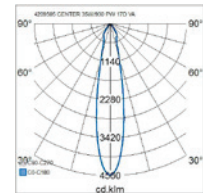

IP20

ta
45 °C

CENTER

Center on energiatehokas kohdevalaisin julkisen tilan kohteisiin, kun tarvitset erinomaista värinotoistokykyä ja laadukasta korostusvalaistusta. Center-kohdevalaisimilla luot tilaan miellyttävän tunnelman ja edustavan mielikuvan myymälästä ja sen tuotevalikoimasta. Kolmivaihekiskoon asennettu valaistus on helposti muunneltava: valaisinta on helppo siirtää ja suunnata uudelleen tarpeen mukaan. Varastovalikoima koostuu kahdesta runko-koosta ja väristä. Center on saatavana useilla eri värilämpötiloilla, täysin räätälöitävissä olevilla valovirtapaketeilla ja monipuolisilla heijastinvaihtoehtoilla. Premium White (PW) -malleissa on erinomainen valon laatu ja värinotoisto. PW-mallit on suunniteltu erityisesti kohde- ja korostusvalaistukseen kohteissa, jotka vaativat erityisen laadukasta valoa. Käyttökohteiksi soveltuvat muoti- ja vaatetusalan liikkeet sekä museot ja muut julkiset tilat.

- Alumiinirunko, kupu lasia.
- Valkoinen ja musta.
- Suojausluokka I.
- Asennus kosketinkiskoon GA69.
- Värilämpötilat 2700 K, 3000 K, 3500 K, 4000 K ja 5000 K, CRI >90.
- IP20.
- Kiinteä led: 35–50 W, 2500–4500 lm vakiotuotteissa.
- Valovirrat räätälöitävissä tarpeen mukaan.
- MacAdam 3 SDCM.
- Avauskulmat 12°, 17°, 25°, 40° ja 60°.
- On/Off. Saatavana myös Casambi-ohjauksella.
- Käyttöympäristön lämpötila 0 ... 35 °C.
- Hyötyelinikä L80 50 000 h (Ta35°C).
- Hyötyelinikä L90 30 000 h (Ta35°C).
- Virtalähteen elinikä 100 000 h.
- Soveltuu XTS4, Erco, Iguzzini, Eutrac -kosketinkiskoihin.

35W

17D

50W

25D

40D

CENTER 35W VALKOINEN