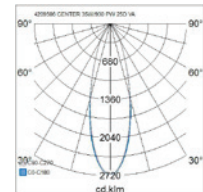

35W

17D

50W

25D

40D