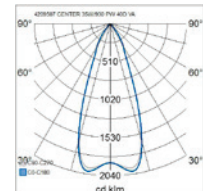

35W

17D

50W

25D

40D