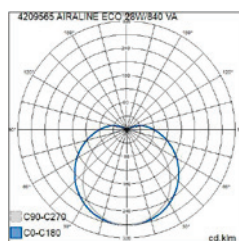

Airline Eco