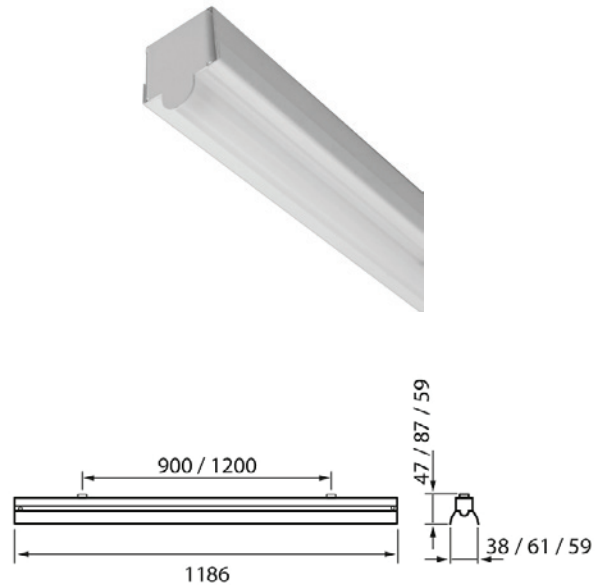

Airline Eco

Myymlöihin ja teollisuustiloihin soveltuva yleisvalaisin, jossa on kapea runko. Valikoimassa kaksi runkopituutta ja kolme optiikkaa: perusvalaisin, kapea valonjako (NB) sekä leveä valonjako (WB). Kiinteä led, kaksi valon värilämpötilavaihtoehtoa. Valaisimessa on erittäin hyvä hyötysuhde, 150 lm/W.

- Runko ja heijastin terästä, kupu opaloitua akryylia (ACO).
- Valkoinen, RAL9003.
- Suojausluokka I.
- Pinta-asennus tai vaijeriripustus erillisellä vaijeriripustussarjalla (4146595).
- Ketjutettavissa, 3/5 x 2,5 mm².
- Asennuskorkeus 2–4 m.
- Kiinteä led 21–50 W / 2900–7200 lm.
- Värilämpötilat 3000K ja 4000K. CRI > 80 / Ra > 80.
- MacAdam 3 SDCM.
- IP20.
- Vakiovalikoimassa On/Off- ja Dali-2-mallit.
- Käyttöympäristön lämpötila 0 ... 25 °C.
- Hyötyelinikä L70 100 000 h (Ta25°C).
- Hyötyelinikä L80 65 000 h (Ta25°C).
- Virtalähteen elinikä 50 000 h.
- WH = valkoinen, DA2 = Dali-2, NB = kapea valonjako, WB = leveä valonjako.
- Projektikohtaisesti saatavana myös Casambi-, 1-10V- ja Switch Dim-ratkaisuina. Värilämpötiloissa on vaihtoehtoina 2700 K, 5700 K ja 6500K sekä Tunable White. Tilauksesta CRI > 90. Saatavana myös erilaisilla liitosjohtoratkaisuilla sekä jonoasennettavilla malleilla. Tilauksesta pituudet 600 ja 750 mm. Saatavana myös eri tehoilla, 1400–9900 lumen.