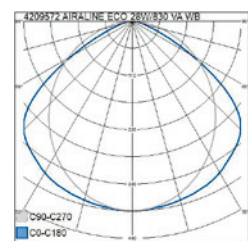

Airline Eco NB.

Airline Eco WB.

4209599
Vaijeriripustussarja

Airline Eco

Airline Eco NB

Airline Eco WB

Tilaustuote, • varastotuote

Airline Eco on/off ilman heijastinta