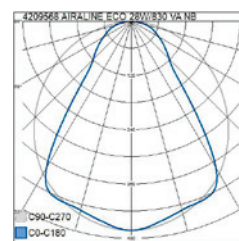

Airline Eco NB.

Airline Eco WB.

4209599
Vaijeriripustussarja

Airline Eco

Airline Eco NB

Airline Eco WB

Tilaustuote, • varastotuote

Airline Eco on/off ilman heijastinta