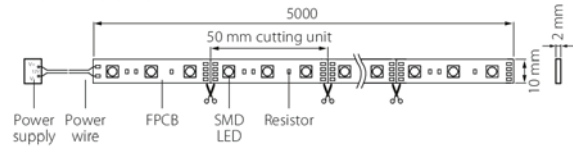

4209546 / 4209547