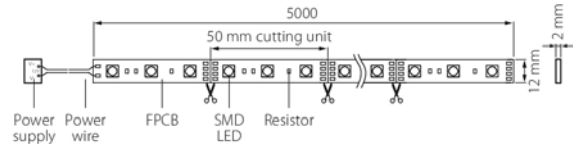

4209548 / 4209549