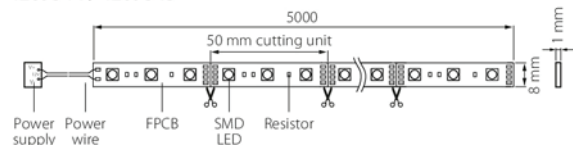

4209544 / 4209545