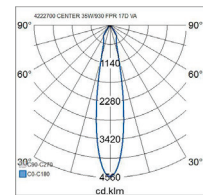

IP20

ta
45 °C

CENTER FOOD

Center Food on energiatehokas kohdevalaisin julkisen tilan kohteisiin, kun tarvitset erinomaista värinostokykyä ja laadukasta korostusvalaistusta. Center-kohdevalaisimilla luot tilaan miellyttävän tunnelman ja edustavan mielikuvan myymälästä ja sen tuotevalikoimasta. Kolmivaihekiskoon asennettu valaistus on helposti muunneltava: valaisinta on helppo siirtää ja suunnata uudelleen tarpeen mukaan. Varastovalikoima koostuu kahdesta runkokoosta ja väristä. Center Food varustetaan täysin räätälöitävissä olevilla valovirtapaketeilla ja monipuolisilla heijastinvaihtoehdoilla. FWW -mallit luovat tyylikkään ja lämpimän väriaikeutelman. Tämä tekee hedelmistä, vihanneksista ja leivästä sekä muusta tuoreesta ruoasta houkuttelevan näköisiä. FPR-mallien spektri on säädetty korostamaan punaisia sekä valkoisia sävyjä ja luo näin selkeän kontrastin esim. tuoreen lihan väreihin. Kolmivaihekiskoon asennettu valaistus on helposti muunneltava: valaisinta on helppo siirtää ja suunnata uudelleen tarpeen mukaan.

- Alumiinirunko, kupu lasia.
- Valkoinen RAL 9016 ja musta RAL 9005.
- Suojausluokka I.
- Asennus kosketinkiskoon GA69.
- Väriämpötilat 2500 K (FWW), 3000 K (FPR), CRI >90.
- IP20.
- Kiinteä led: 35–50 W, 1800–3000 lm vakiotuotteissa.
- On/Off. Saatavana myös Casambi-ohjauksella.
- Valovirrat räätälöitävissä tarpeen mukaan.
- MacAdam 3 SDCM.
- Avauskulmat: pieni runko 17°, 25° ja 40°, iso runko 12°, 25°, 40° ja 60°.
- Käyttöympäristön lämpötila 0 ... 35 °C.
- Hyötyelinikä L80 50 000 h (Ta35°C).
- Hyötyelinikä L90 30 000 h (Ta35°C).
- Virtalähteen elinikä 100 000 h.
- Soveltuu XTS4-, Erco-, Iguzzini-, Eutrac –kosketinkiskoihin.

35W

17D

50W

25D

40D

CENTER FOOD 35W VALKOINEN FOOD PREMIUM RED