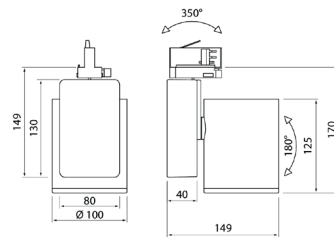

IP20

ta
45 °C

CENTER FOOD

Center Food on energiatehokas kohdevalaisin julkisen tilan kohteisiin, kun tarvitset erinomaista värinostokykyä ja laadukasta korostusvalaistusta. Center-kohdevalaisimilla luot tilaan miellyttävän tunnelman ja edustavan mielikuvan myymälästä ja sen tuotevalikoimasta. Kolmivaihekiskoon asennettu valaistus on helposti muunneltava: valaisinta on helppo siirtää ja suunnata uudelleen tarpeen mukaan. Varastovalikoima koostuu kahdesta runkokoosta ja väristä. Center Food varustetaan täysin räätälöitävissä olevilla valovirtapaketeilla ja monipuolisilla heijastinvaihtoehdoilla. FWW -mallit luovat tyylikkään ja lämpimän väriaikeutelman. Tämä tekee hedelmistä, vihanneksista ja leivästä sekä muusta tuoreesta ruoasta houkuttelevan näköisiä. FPR-mallien spektri on säädetty korostamaan punaisia sekä valkoisia sävyjä ja luo näin selkeän kontrastin esim. tuoreen lihan väreihin. Kolmivaihekiskoon asennettu valaistus on helposti muunneltava: valaisinta on helppo siirtää ja suunnata uudelleen tarpeen mukaan.

- Alumiinirunko, kupu lasia.
- Valkoinen RAL 9016 ja musta RAL 9005.
- Suojausluokka I.
- Asennus kosketinkiskoon GA69.
- Väriämpötilat 2500 K (FWW), 3000 K (FPR), CRI >90.
- IP20.
- Kiinteä led: 35–50 W, 1800–3000 lm vakiotuotteissa.
- On/Off. Saatavana myös Casambi-ohjauksella.
- Valovirrat räätälöitävissä tarpeen mukaan.
- MacAdam 3 SDCM.
- Avauskulmat: pieni runko 17°, 25° ja 40°, iso runko 12°, 25°, 40° ja 60°.
- Käyttöympäristön lämpötila 0 ... 35 °C.
- Hyötyelinikä L80 50 000 h (Ta35°C).
- Hyötyelinikä L90 30 000 h (Ta35°C).
- Virtalähteen elinikä 100 000 h.
- Soveltuu XTS4-, Erco-, Iguzzini-, Eutrac –kosketinkiskoihin.

35W

17D

50W

25D

40D

CENTER FOOD 35W VALKOINEN FOOD PREMIUM RED