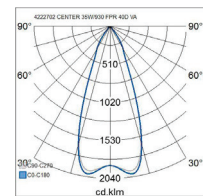

35W

17D

50W

25D

40D