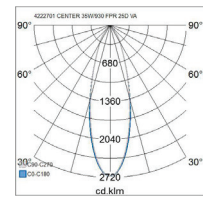

35W

17D

50W

25D

40D