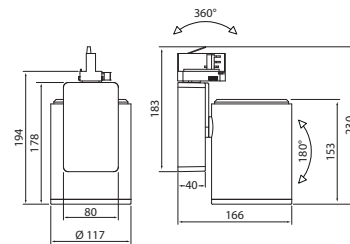

IP20

ta
45 °C

CENTER FOOD

Center Food on energiatehokas kohdevalaisin julkisen tilan kohteisiin, kun tarvitset erinomaista värinostokykyä ja laadukasta korostusvalaistusta. Center-kohdevalaisimilla luot tilaan miellyttävän tunnelman ja edustavan mielikuvan myymälästä ja sen tuotevalikoimasta. Kolmivaihekiskoon asennettu valaistus on helposti muunneltava: valaisinta on helppo siirtää ja suunnata uudelleen tarpeen mukaan. Varastovalikoima koostuu kahdesta runkokoosta ja väristä. Center Food varustetaan täysin räätälöitävissä olevilla valovirtapaketeilla ja monipuolisilla heijastinvaihtoehdoilla. FWW -mallit luovat tyylikkään ja lämpimän väriaikeutelman. Tämä tekee hedelmistä, vihanneksista ja leivästä sekä muusta tuoreesta ruoasta houkuttelevan näköisiä. FPR-mallien spektri on säädetty korostamaan punaisia sekä valkoisia sävyjä ja luo näin selkeän kontrastin esim. tuoreen lihan väreihin. Kolmivaihekiskoon asennettu valaistus on helposti muunneltava: valaisinta on helppo siirtää ja suunnata uudelleen tarpeen mukaan.

- Alumiinirunko, kupu lasia.
- Valkoinen RAL 9016 ja musta RAL 9005.
- Suojausluokka I.
- Asennus kosketinkiskoon GA69.
- Väriämpötilat 2500 K (FWW), 3000 K (FPR), CRI >90.
- IP20.
- Kiinteä led: 35–50 W, 1800–3000 lm vakiotuotteissa.
- On/Off. Saatavana myös Casambi-ohjauksella.
- Valovirrat räätälöitävissä tarpeen mukaan.
- MacAdam 3 SDCM.
- Avauskulmat: pieni runko 17°, 25° ja 40°, iso runko 12°, 25°, 40° ja 60°.
- Käyttöympäristön lämpötila 0 ... 35 °C.
- Hyötyelinikä L80 50 000 h (Ta35°C).
- Hyötyelinikä L90 30 000 h (Ta35°C).
- Virtalähteen elinikä 100 000 h.
- Soveltuu XTS4-, Erco-, Iguzzini-, Eutrac –kosketinkiskoihin.

35W

17D

50W

25D

40D

CENTER FOOD 35W VALKOINEN FOOD PREMIUM RED