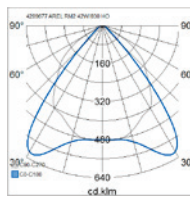

Arel RM1 / RM2