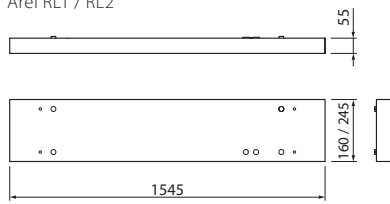

Arel RL1 / RL2