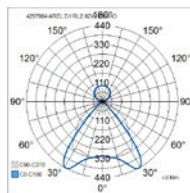

Arel D/I RM2 / D/I RL2

AREL D/I RM2

SNRO	KOODI	W	LM
4222726	D2ARJA	AREL D/I RM2 54W/830 VA	54 5800
4222727	D2ARJB	AREL D/I RM2 54W/840 VA	54 5800
	D2ARJA-DALI	AREL D/I RM2 54W/830 VA DA	54 5800
	D2ARJB-DALI	AREL D/I RM2 54W/840 VA DA	54 5800

AREL D/I RL2

SNRO	KOODI	W	LM
4222728	D2ARKC	AREL D/I RL2 79W/830 VA	79 8800
4222729	D2ARKD	AREL D/I RL2 79W/840 VA	79 8800
	D2ARKC-DALI	AREL D/I RL2 79W/830 VA DA	79 8800
	D2ARKD-DALI	AREL D/I RL2 79W/840 VA DA	79 8800

AREL LISÄTARVIKKEET

SNRO	KOODI	
4289683	D2ARAS	PROFI ZL/AREL/EVON RIP.VAIJ.