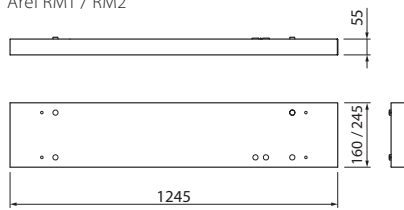

Arel RM1 / RM2