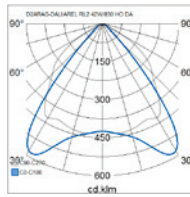

Arel RL1 / RL2