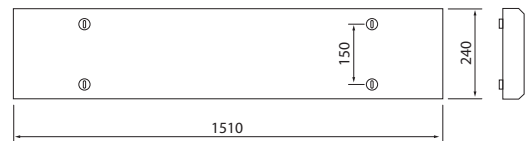

Tradi

Toimistoihin ja muihin julkisiin tiloihin soveltuva valaisinsarja. Leveä runko mahdollistaa vanhojen T5 ja T8 -valaisimien korvaamisen tyyliiltään vastaavilla Tradi-valaisimilla. Valikoimassa kaksi pituutta. Pinta-asennus tai vaijeriripustus erillisellä vaijeriripustussarjalla. Vaijeriripustussarja 4146595 lisävarusteena.

- Runko terästä, akryyli- (AC), opaali- (O) tai mikroprismakupu (MP).
- Valkoinen, RAL9003.
- Suojausluokka I.
- Pinta-asennus tai vaijeriripustus.
- Ketjutettavissa 3/5 x 2,5 mm².
- Asennuskorkeus 2–5 m.
- Kiinteä led 26–63 W / 3300–7000 lm.
- Väriämpötilavaihtoehdot 3000K ja 4000K. CRI > 80 / Ra > 80.
- MacAdam 3 SDCM.
- IP40.
- Vakiovalikoimassa On/Off- ja Dali-2-mallit.
- Käyttöympäristön lämpötila 0 ... 25 °C.
- Hyötyelinikä L70 100 000 h (Ta25°C).
- Hyötyelinikä L80 65 000 h (Ta25°C).
- Virtalähteen elinikä 50 000 h.
- WH = valkoinen, DA2 = Dali-2.
- Projektikohtaisesti saatavana myös Casambi-, 1-10V- ja Switch Dim-ratkaisuina. Tilauksesta CRI > 90. Saatavana myös erilaisilla liitosjohtoratkaisuilla.