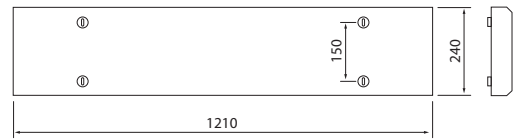

- Runko terästä, akryyli- (AC), opaali- (O) tai mikroprismakupu (MP).
- Valkoinen, RAL9003.
- Suojausluokka I.
- Pinta-asennus tai vaijeriripustus.
- Ketjutettavissa 3/5 x 2,5 mm².
- Asennuskorkeus 2–5 m.
- Kiinteä led 26–63 W / 3300–7000 lm.
- Väriämpötilavaihtoehdot 3000K ja 4000K. CRI > 80 / Ra > 80.
- MacAdam 3 SDCM.
- IP40.
- Vakiovalikoimassa On/Off- ja Dali-2-mallit.
- Käyttöympäristön lämpötila 0 ... 25 °C.
- Hyötyelinikä L70 100 000 h (Ta25°C).
- Hyötyelinikä L80 65 000 h (Ta25°C).
- Virtalähteen elinikä 50 000 h.
- WH = valkoinen, DA2 = Dali-2.
- Projektikohtaisesti saatavana myös Casambi-, 1-10V- ja Switch Dim-ratkaisuina. Tilauksesta CRI > 90. Saatavana myös erilaisilla liitosjohtoratkaisuilla.