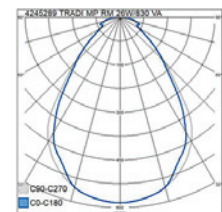

Tradi

Toimistoihin ja muihin julkisiin tiloihin soveltuva valaisinsarja. Leveä runko mahdollistaa vanhojen T5 ja T8 -valaisimien korvaamisen tyyliiltään vastaavilla Tradi-valaisimilla. Valikoimassa kaksi pituutta. Pinta-asennus tai vaijeriripustus erillisellä vaijeriripustussarjalla. Vaijeriripustussarja 4146595 lisävarusteena.

- Runko terästä, akryyli- (AC), opaali- (O) tai mikroprismakupu (MP).
- Valkoinen, RAL9003.
- Suojausluokka I.
- Pinta-asennus tai vaijeriripustus.
- Ketjutettavissa 3/5 x 2,5 mm².
- Asennuskorkeus 2–5 m.
- Kiinteä led 26–63 W / 3300–7000 lm.
- Väriämpötilavaihtoehdot 3000K ja 4000K. CRI > 80 / Ra > 80.
- MacAdam 3 SDCM.
- IP40.
- Vakiovalikoimassa On/Off- ja Dali-2-mallit.
- Käyttöympäristön lämpötila 0 ... 25 °C.
- Hyötyelinikä L70 100 000 h (Ta25°C).
- Hyötyelinikä L80 65 000 h (Ta25°C).
- Virtalähteen elinikä 50 000 h.
- WH = valkoinen, DA2 = Dali-2.
- Projektikohtaisesti saatavana myös Casambi-, 1-10V- ja Switch Dim-ratkaisuina. Tilauksesta CRI > 90. Saatavana myös erilaisilla liitosjohtoratkaisuilla.

Tradi MP

Tilaustuote

Tradi on/off opaali

SNRO	KOODI	W	LM
4245273	D2ESAA 1210 IP40 26W/830 ACO WH	26	3300
4245274	D2ESAB 1210 IP40 26W/840 ACO WH	26	3300
4245277	D2ESAC 1210 IP40 38W/830 ACO WH	38	4400
4245278	D2ESAD 1210 IP40 38W/840 ACO WH	38	4400
4245281	D2ESCA 1510 IP40 44W/830 ACO WH	44	5000
4245282	D2ESCB 1510 IP40 44W/840 ACO WH	44	5000
4245285	D2ESEEA 1510 IP40 63W/830 ACO WH	63	7000
4245286	D2ESEEB 1510 IP40 63W/840 ACO WH	63	7000

Tradi on/off mikroprisma