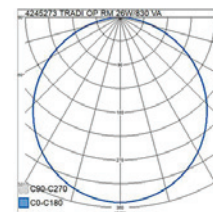

Tradi

Toimistoihin ja muihin julkisiin tiloihin soveltuva valaisinsarja. Leveä runko mahdollistaa vanhojen T5 ja T8 -valaisimien korvaamisen tyyliiltään vastaavilla Tradi-valaisimilla. Valikoimassa kaksi pituutta. Pinta-asennus tai vaijeriripustus erillisellä vaijeriripustussarjalla. Vaijeriripustussarja 4146595 lisävarusteena.

- Runko terästä, akryyli- (AC), opaali- (O) tai mikroprismakupu (MP).
- Valkoinen, RAL9003.
- Suojausluokka I.
- Pinta-asennus tai vaijeriripustus.
- Ketjutettavissa 3/5 x 2,5 mm².
- Asennuskorkeus 2–5 m.
- Kiinteä led 26–63 W / 3300–7000 lm.
- Väriämpötilavaihtoehdot 3000K ja 4000K. CRI > 80 / Ra > 80.
- MacAdam 3 SDCM.
- IP40.
- Vakiovalikoimassa On/Off- ja Dali-2-mallit.
- Käyttöympäristön lämpötila 0 ... 25 °C.
- Hyötyelinikä L70 100 000 h (Ta25°C).
- Hyötyelinikä L80 65 000 h (Ta25°C).
- Virtalähteen elinikä 50 000 h.
- WH = valkoinen, DA2 = Dali-2.
- Projektikohtaisesti saatavana myös Casambi-, 1-10V- ja Switch Dim-ratkaisuina. Tilauksesta CRI > 90. Saatavana myös erilaisilla liitosjohtoratkaisuilla.

Tradi OP

Tilaustuote

Tradi on/off opaali

SNRO	KOODI	W	LM
4245273	D2ESAA 1210 IP40 26W/830 ACO WH	26	3300
4245274	D2ESAB 1210 IP40 26W/840 ACO WH	26	3300
4245277	D2ESAC 1210 IP40 38W/830 ACO WH	38	4400
4245278	D2ESAD 1210 IP40 38W/840 ACO WH	38	4400
4245281	D2ESCA 1510 IP40 44W/830 ACO WH	44	5000
4245282	D2ESCB 1510 IP40 44W/840 ACO WH	44	5000
4245285	D2ESEEA 1510 IP40 63W/830 ACO WH	63	7000
4245286	D2ESEEB 1510 IP40 63W/840 ACO WH	63	7000

Tradi on/off mikroprisma