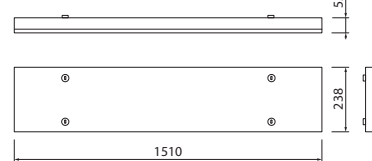

Profi L LRL2