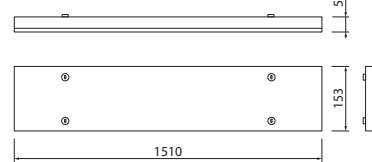

Profi L LRL1