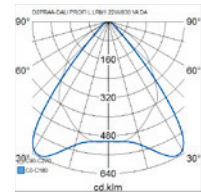

IP20

-O-
3 x 2,5

-O-
5 x 2,5

DALI

PROFI L

Toimistoihin ja muihin julkisiin tiloihin soveltuva valaisinsarja. Saatavissa kaksi runkopituutta ja runkoleveyttä. Valikoimassa kaksi eri värilämpötilaa ja useita eri tehoja. Vaihtoehtoina mallit joko yhdellä tai kahdella mattapintaisella häikäisyuojalla. Ripustus- tai pinta-asennus, 3 x 2,5 mm² -o-. Vaijeriripustussarja lisävarusteena.

- Runko terästä, häikäisyuoja alumiinia.
- Valkoinen (RAL9003), häikäisyuoja matta.
- Suojausluokka 1.
- Kiinteä led: 19-58 W / 2250-7200 lm.
- Värilämpötilavaihtoehdot 3000K ja 4000K, Ra >80. (Tilauksesta Ra >90.)
- MacAdam 3 SDCM
- IP20
- Ohjattavuus On/Off ja DALI.
- Saatavana myös Casambi-, 1-10V- ja Switch Dim-ratkaisuina.
- Käyttöympäristön lämpötila 0 ... 25 °C.
- Hyötyelinikä L70 100 000 h (Ta25°C).
- Hyötyelinikä L80 80 000 h (Ta25°C).
- Virtalähteen elinikä 50 000 h.

Profi L LRM1

PROFI L LRM1

SNRO	KOODI		W	LM
4289666	D2PRAA	PROFI LRM1 19W/830 VA	19	2250
4289667	D2PRAB	PROFI LRM1 19W/840 VA	19	2250
	D2PRAA-DALI	PROFI LRM1 19W/830 VA DA	19	2250
	D2PRAB-DALI	PROFI LRM1 19W/840 VA DA	19	2250

PROFI L LRL1

SNRO	KOODI		W	LM
4289668	D2PRBA	PROFI LRL1 30W/830 VA	30	3500
4289669	D2PRBB	PROFI LRL1 30W/840 VA	30	3500
	D2PRBA-DALI	PROFI LRL1 30W/830 VA DA	30	3500
	D2PRBB-DALI	PROFI LRL1 30W/840 VA DA	30	3500

PROFI L LRM2

SNRO	KOODI		W	LM
4289670	D2PRCA	PROFI LRM2 39W/830 VA	39	4450
4289671	D2PRCB	PROFI LRM2 39W/840 VA	39	4450
	D2PRCA-DALI	PROFI LRM2 39W/830 VA DA	39	4450
	D2PRCB-DALI	PROFI LRM2 39W/840 VA DA	39	4450

PROFI L LRL2