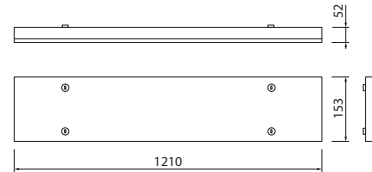

Profi L LRM1