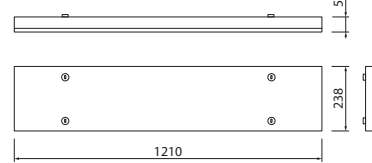

Profi L LRM2