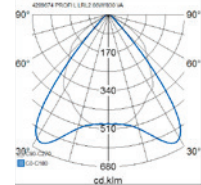

IP20

-O-
3 x 2,5

-O-
5 x 2,5

DALI

PROFI L

Toimistoihin ja muihin julkisiin tiloihin soveltuva valaisinsarja. Saatavissa kaksi runkopituutta ja runkoleveyttä. Valikoimassa kaksi eri värilämpötilaa ja useita eri tehoja. Vaihtoehtoina mallit joko yhdellä tai kahdella mattapintaisella häikäisyuojalla. Ripustus- tai pinta-asennus, 3 x 2,5 mm² -o-. Vaijeriripustussarja lisävarusteena.

- Runko terästä, häikäisyuoja alumiinia.
- Valkoinen (RAL9003), häikäisyuoja matta.
- Suojausluokka 1.
- Kiinteä led: 19-58 W / 2250-7200 lm.
- Värilämpötilavaihtoehdot 3000K ja 4000K, Ra >80. (Tilauksesta Ra >90.)
- MacAdam 3 SDCM
- IP20
- Ohjattavuus On/Off ja DALI.
- Saatavana myös Casambi-, 1-10V- ja Switch Dim-ratkaisuina.
- Käyttöympäristön lämpötila 0 ... 25 °C.
- Hyötyelinikä L70 100 000 h (Ta25°C).
- Hyötyelinikä L80 80 000 h (Ta25°C).
- Virtalähteen elinikä 50 000 h.

Profi L LRM2

PROFI L LRM1

SNRO	KOODI		W	LM
4289666	D2PRAA	PROFI LRM1 19W/830 VA	19	2250
4289667	D2PRAB	PROFI LRM1 19W/840 VA	19	2250
	D2PRAA-DALI	PROFI LRM1 19W/830 VA DA	19	2250
	D2PRAB-DALI	PROFI LRM1 19W/840 VA DA	19	2250

PROFI L LRL1

SNRO	KOODI		W	LM
4289668	D2PRBA	PROFI LRL1 30W/830 VA	30	3500
4289669	D2PRBB	PROFI LRL1 30W/840 VA	30	3500
	D2PRBA-DALI	PROFI LRL1 30W/830 VA DA	30	3500
	D2PRBB-DALI	PROFI LRL1 30W/840 VA DA	30	3500

PROFI L LRM2

SNRO	KOODI		W	LM
4289670	D2PRCA	PROFI LRM2 39W/830 VA	39	4450
4289671	D2PRCB	PROFI LRM2 39W/840 VA	39	4450
	D2PRCA-DALI	PROFI LRM2 39W/830 VA DA	39	4450
	D2PRCB-DALI	PROFI LRM2 39W/840 VA DA	39	4450

PROFI L LRL2