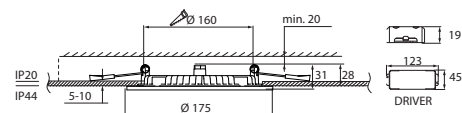

Flat P 175

Flat P 225