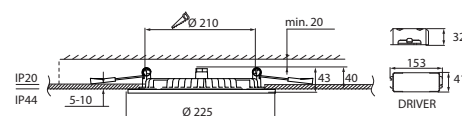

FLAT P

Flat II alusvalosarjan voi asentaa matalaan kattorakenteeseen. Käyttökohteita ovat kylpyhuoneet, käytävät ja oleskelutilat. Voit valita joko pyöreän tai neliön muotoisen valaisimen. Triac-ohjattava valaisin on saatavissa myös DALI- ja Casambi-ohjauksilla. Jousiliittimin varustettu valaisin on ketjutettavissa.

- Runko alumiinia, kupu polykarbonaattia.
- Valkoinen.
- Suojausluokka II.
- Kattoasennus, soveltuu ketjutettavaksi maks. 3 x 2,5 mm².
- Väriämpötilat 3000 K ja 4000 K, CRI > 80.
- MacAdam 4 SDCM.
- IP20/IP44.
- Kiinteä led: 9 W / 500 lm, 12 W / 900 lm, 15 W / 1300 lm.
- Triac-himmennys, saatavana DALI/SwitchDim- ja Casambi-ohjauksella tilauksesta.
- Käyttöympäristön lämpötila 0 ... 35 °C.
- Hyötyelinikä L70 60 000 h (Ta35°C).
- Virtalähteen elinikä 50 000 h.

FLAT P 120

SNRO	KOODI		W	LM
4297879	A2FLGA	FLAT P II 120 IP44 9W/830 DIM VA	9	500
4297880	A2FLGB	FLAT P II 120 IP44 9W/840 DIM VA	9	500

FLAT P 175

SNRO	KOODI		W	LM
4297881	A2FLGC	FLAT P II 175 IP44 12W/830 DIM VA	12	900
4297882	A2FLGD	FLAT P II 175 IP44 12W/840 DIM VA	12	900

FLAT P 225

SNRO	KOODI		W	LM
4297883	A2FLGE	FLAT P II 225 IP44 15W/830 DIM VA	15	1300
4297884	A2FLGF	FLAT P II 225 IP44 15W/840 DIM VA	15	1300