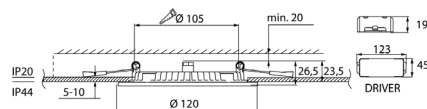

FLAT P

Flat II alusvalosarjan voi asentaa matalaan kattorakenteeseen. Käyttökohteita ovat kylpyhuoneet, käytävät ja oleskelutilat. Voit valita joko pyöreän tai neliön muotoisen valaisimen. Triac-ohjattava valaisin on saatavissa myös DALI- ja Casambi-ohjauksilla. Jousiliittimin varustettu valaisin on ketjutettavissa.

- Runko alumiinia, kupu polykarbonaattia.
- Valkoinen.
- Suojausluokka II.
- Kattoasennus, soveltuu ketjutettavaksi maks. 3 x 2,5 mm².
- Väriämpötilat 3000 K ja 4000 K, CRI > 80.
- MacAdam 4 SDCM.
- IP20/IP44.
- Kiinteä led: 9 W / 500 lm, 12 W / 900 lm, 15 W / 1300 lm.
- Triac-himmennys, saatavana DALI/SwitchDim- ja Casambi-ohjauksella tilauksesta.
- Käyttöympäristön lämpötila 0 ... 35 °C.
- Hyötyelinikä L70 60 000 h (Ta35°C).
- Virtalähteen elinikä 50 000 h.

Flat P 120

FLAT P 120

SNRO	KOODI		W	LM
4297879	A2FLGA	FLAT P II 120 IP44 9W/830 DIM VA	9	500
4297880	A2FLGB	FLAT P II 120 IP44 9W/840 DIM VA	9	500

FLAT P 175

SNRO	KOODI		W	LM
4297881	A2FLGC	FLAT P II 175 IP44 12W/830 DIM VA	12	900
4297882	A2FLGD	FLAT P II 175 IP44 12W/840 DIM VA	12	900

FLAT P 225

SNRO	KOODI		W	LM
4297883	A2FLGE	FLAT P II 225 IP44 15W/830 DIM VA	15	1300
4297884	A2FLGF	FLAT P II 225 IP44 15W/840 DIM VA	15	1300