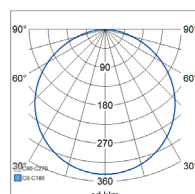

FLAT P

Flat II alusvalosarjan voi asentaa matalaan kattorakenteeseen. Käyttökohteita ovat kylpyhuoneet, käytävät ja oleskelutilat. Voit valita joko pyöreän tai neliön muotoisen valaisimen. Triac-ohjattava valaisin on saatavissa myös DALI- ja Casambi-ohjauksilla. Jousiliittimin varustettu valaisin on ketjutettavissa.

- Runko alumiinia, kupu polykarbonaattia.
- Valkoinen.
- Suojausluokka II.
- Kattoasennus, soveltuu ketjutettavaksi maks. 3 x 2,5 mm².
- Väriämpötilat 3000 K ja 4000 K, CRI > 80.
- MacAdam 4 SDCM.
- IP20/IP44.
- Kiinteä led: 9 W / 500 lm, 12 W / 900 lm, 15 W / 1300 lm.
- Triac-himmennys, saatavana DALI/SwitchDim- ja Casambi-ohjauksella tilauksesta.
- Käyttöympäristön lämpötila 0 ... 35 °C.
- Hyötyelinikä L70 60 000 h (Ta35°C).
- Virtalähteen elinikä 50 000 h.

FLAT P 120

SNRO	KOODI		W	LM
4297879	A2FLGA	FLAT P II 120 IP44 9W/830 DIM VA	9	500
4297880	A2FLGB	FLAT P II 120 IP44 9W/840 DIM VA	9	500

FLAT P 175

SNRO	KOODI		W	LM
4297881	A2FLGC	FLAT P II 175 IP44 12W/830 DIM VA	12	900
4297882	A2FLGD	FLAT P II 175 IP44 12W/840 DIM VA	12	900

FLAT P 225

SNRO	KOODI		W	LM
4297883	A2FLGE	FLAT P II 225 IP44 15W/830 DIM VA	15	1300
4297884	A2FLGF	FLAT P II 225 IP44 15W/840 DIM VA	15	1300