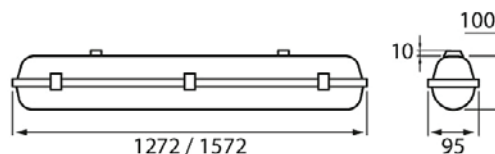

- Runko ja kupu opaloitua polykarbonaattia, salvat ruostumattomasta terästä.
- Harmaa.
- Suojaluokka I.
- Pinta-asennus.
- Lämpöjohtotettu 5 x 2,5 mm².
- Asennuskorkeus 2–10 m.
- Kiinteä led 22–71 W / 2940–9760 lm.
- Väriämpötila 4000K. CRI > 80 / Ra > 80.
- MacAdam 3 SDCM.
- IP66.
- IK10.
- Vakiovalikoimassa On/Off- ja Dali-mallit.
- Käyttöympäristön lämpötila -25 ... 40 °C.
- Hyötyelinikä L70 100 000 h (Ta40°C).
- Hyötyelinikä L80 100 000 h (Ta40°C).
- Hyötyelinikä L90 50 000 h (Ta40°C).
- Virtalähteen elinikä 100 000 h.
- PC = polykarbonaatti, DA = Dali.
- Projektikohtaisesti saatavana myös Casambi, 1-10V, Switch DIM ja Radar. Tilauksesta CRI > 90.

Tilaustuote, • varastotuote

Futura PC P1275 mm L95 mm

SNRO	KOODI	W	LM
• 4310133	T3FUZA IP66 IK10 22W/840 PCO GR	22	2940
• 4310134	T3FUZB IP66 IK10 30W/840 PCO GR	30	4000

Futura PC P1172 mm L145 mm

SNRO	KOODI	W	LM
• 4310136	T3FUZD IP66 IK10 42W/840 PCO GR	42	5790
• 4310137	T3FUZE IP66 IK10 58W/840 PCO GR	58	8000

Futura PC P1572 mm L95 mm

SNRO	KOODI	W	LM
• 4310135	T3FUZC IP66 IK10 37W/840 PCO GR	37	5040

Futura PC P1452 mm L145 mm

SNRO	KOODI	W	LM
• 4310298	T3FUXE IP66 IK10 44W/840 PCO GR	44	6010
• 4310179	T3FUZG IP66 IK10 53W/840 PCO GR	53	7250
• 4310138	T3FUZF IP66 IK10 71W/840 PCO GR	71	9760

Futura PC kapea ja leveä runko.