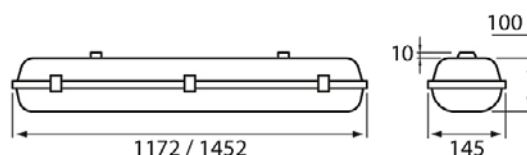

- Runko ja kupu opaloitua polykarbonaattia, salvat ruostumattomasta terästä.
- Harmaa.
- Suojaluokka I.
- Pinta-asennus.
- Lämpöjohtotettu 5 x 2,5 mm².
- Asennuskorkeus 2–10 m.
- Kiinteä led 22–71 W / 2940–9760 lm.
- Väriämpötila 4000K. CRI > 80 / Ra > 80.
- MacAdam 3 SDCM.
- IP66.
- IK10.
- Vakiovalikoimassa On/Off- ja Dali-mallit.
- Käyttöympäristön lämpötila -25 ... 40 °C.
- Hyötyelinikä L70 100 000 h (Ta40°C).
- Hyötyelinikä L80 100 000 h (Ta40°C).
- Hyötyelinikä L90 50 000 h (Ta40°C).
- Virtalähteen elinikä 100 000 h.
- PC = polykarbonaatti, DA = Dali.
- Projektikohtaisesti saatavana myös Casambi, 1-10V, Switch DIM ja Radar. Tilauksesta CRI > 90.

Tilaustuote, • varastotuote

Futura PC P1275 mm L95 mm

SNRO	KOODI	W	LM
• 4310133	T3FUZA IP66 IK10 22W/840 PCO GR	22	2940
• 4310134	T3FUZB IP66 IK10 30W/840 PCO GR	30	4000

Futura PC P1172 mm L145 mm

SNRO	KOODI	W	LM
• 4310136	T3FUZD IP66 IK10 42W/840 PCO GR	42	5790
• 4310137	T3FUZE IP66 IK10 58W/840 PCO GR	58	8000

Futura PC P1572 mm L95 mm

SNRO	KOODI	W	LM
• 4310135	T3FUZC IP66 IK10 37W/840 PCO GR	37	5040

Futura PC P1452 mm L145 mm

SNRO	KOODI	W	LM
• 4310298	T3FUXE IP66 IK10 44W/840 PCO GR	44	6010
• 4310179	T3FUZG IP66 IK10 53W/840 PCO GR	53	7250
• 4310138	T3FUZF IP66 IK10 71W/840 PCO GR	71	9760

Futura PC kapea ja leveä runko.

Futura PC Dali P1275 mm L95 mm

SNRO	KOODI	W	LM
4310153	T3FUZQ IP66 IK10 22W/840 DA PCO GR	22	2940
4310154	T3FUZR IP66 IK10 30W/840 DA PCO GR	30	4000

Futura PC Dali P1172 mm L145 mm

SNRO	KOODI	W	LM
4310156	T3FUZT IP66 IK10 42W/840 DA PCO GR	42	5790
4310157	T3FUZU IP66 IK10 58W/840 DA PCO GR	58	8000

Futura PC Dali P1572 mm L95 mm

SNRO	KOODI	W	LM
4310155	T3FUZS IP66 IK10 37W/840 DA PCO GR	37	5040

Futura PC Dali P1452 mm L95 mm

SNRO	KOODI	W	LM
4310503	T3FUXK IP66 IK10 44W/840 DA PCO GR	44	6010
4310183	T3FUZH IP66 IK10 53W/840 DA PCO GR	53	7250
4310158	T3FUZV IP66 IK10 71W/840 DA PCO GR	71	9760