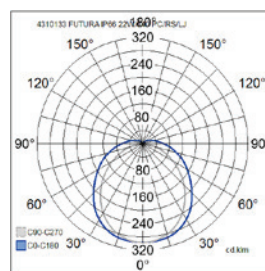

- Runko ja kupu opaloitua polykarbonaattia, salvat ruostumattomasta terästä.
- Harmaa.
- Suojaluokka I.
- Pinta-asennus.
- Lämpöjohtotettu 5 x 2,5 mm².
- Asennuskorkeus 2–10 m.
- Kiinteä led 22–71 W / 2940–9760 lm.
- Väriämpötila 4000K. CRI > 80 / Ra > 80.
- MacAdam 3 SDCM.
- IP66.
- IK10.
- Vakiovalikoimassa On/Off- ja Dali-mallit.
- Käyttöympäristön lämpötila -25 ... 40 °C.
- Hyötyelinikä L70 100 000 h (Ta40°C).
- Hyötyelinikä L80 100 000 h (Ta40°C).
- Hyötyelinikä L90 50 000 h (Ta40°C).
- Virtalähteen elinikä 100 000 h.
- PC = polykarbonaatti, DA = Dali.
- Projektikohtaisesti saatavana myös Casambi, 1-10V, Switch DIM ja Radar. Tilauksesta CRI > 90.

Tilaustuote, • varastotuote

Futura PC P1275 mm L95 mm

SNRO	KOODI	W	LM
• 4310133	T3FUZA IP66 IK10 22W/840 PCO GR	22	2940
• 4310134	T3FUZB IP66 IK10 30W/840 PCO GR	30	4000

Futura PC P1172 mm L145 mm

SNRO	KOODI	W	LM
• 4310136	T3FUZD IP66 IK10 42W/840 PCO GR	42	5790
• 4310137	T3FUZE IP66 IK10 58W/840 PCO GR	58	8000

Futura PC P1572 mm L95 mm

SNRO	KOODI	W	LM
• 4310135	T3FUZC IP66 IK10 37W/840 PCO GR	37	5040

Futura PC P1452 mm L145 mm

SNRO	KOODI	W	LM
• 4310298	T3FUXE IP66 IK10 44W/840 PCO GR	44	6010
• 4310179	T3FUZG IP66 IK10 53W/840 PCO GR	53	7250
• 4310138	T3FUZF IP66 IK10 71W/840 PCO GR	71	9760

Futura PC kapea ja leveä runko.