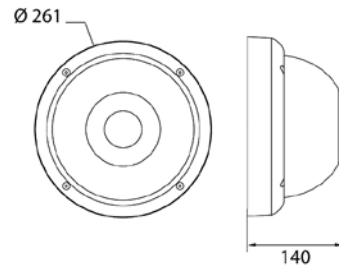

## Cestus R

Alumiinirunkoinen, polykarbonaattikuvulla varustettu seinävalaisin Cestus R sopii vaativiin kohteisiin, joissa valaisimelta edellytetään hyvää iskunkestokykyä. Käyttökohteita ovat uudis- ja saneerauskohteet sekä taloyhtiöiden julkisivut. Voit valita joko kiinteän ledin tai E27-kantaisen mallin.

- Runko painevalettua alumiinia, kupu polykarbonaattia.
- Valkoinen ja antrasiitti.
- Suojausluokka I.
- Katto- ja seinäasennus pintaan.
- Ketjutettavissa 3 x 2,5 mm<sup>2</sup>, jousiliittimet.
- Murtoaihiot pintakaapelointia varten.
- Väriämpötila 4000 K. CRI > 80 / Ra > 80.
- MacAdam 3 SDCM.
- IP65.
- IK10.
- Kiinteä led 20 W / 1650 lm.
- Led-lamppu A60 E27 maks. 11W, ei sisälly pakkaukseen.
- On/Off.
- Käyttöympäristön lämpötila -25 ... 25 °C.
- Hyötyeliniä L70 50 000 h (Ta25°C).