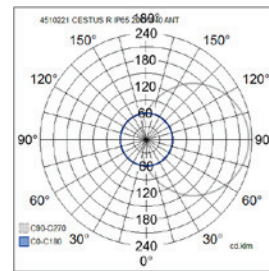

## Cestus R

Alumiinirunkoinen, polykarbonaattikuvulla varustettu seinävalaisin Cestus R sopii vaativiin kohteisiin, joissa valaisimelta edellytetään hyvää iskunkestokykyä. Käyttökohteita ovat uudis- ja saneerauskohteet sekä taloyhtiöiden julkisivut. Voit valita joko kiinteän ledin tai E27-kantaisen mallin.

- Runko painevalettua alumiinia, kupu polykarbonaattia.
- Valkoinen ja antrasiitti.
- Suojausluokka I.
- Katto- ja seinäasennus pintaan.
- Ketjutettavissa 3 x 2,5 mm<sup>2</sup>, jousiliittimet.
- Murtoaihiot pintakaapelointia varten.
- Väriämpötila 4000 K. CRI > 80 / Ra > 80.
- MacAdam 3 SDCM.
- IP65.
- IK10.
- Kiinteä led 20 W / 1650 lm.
- Led-lamppu A60 E27 maks. 11W, ei sisälly pakkaukseen.
- On/Off.
- Käyttöympäristön lämpötila -25 ... 25 °C.
- Hyötyeliniä L70 50 000 h (Ta25°C).