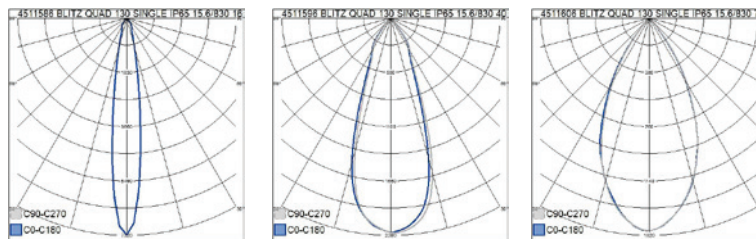

Blitz Sq M

Blitz Sq M on särmikkäästi muotoiltu pinta-asennettava seinävalaisin. Valaisin soveltuu sisä- ja ulkokäyttöön. Valaisimessa on kiinteä led, joka antaa valoa alaspäin. Valittavana on kolme erilaista valokeilaa. Erittäin laadukas pintakäsittely, ruuvit ruostumatonta terästä.

- Runko alumiinia, kupu kirkasta lasia.
- Antrasiitti, hopea, musta ja valkoinen.
- Suojausluokka I.
- Pinta-asennus.
- Päättyvä asennus 3 x 2,5 mm².
- Asennuskorkeus 0,5–4 m.
- Kiinteä led 16W / 1590–1790 lm.
- IP65.
- IK07.
- Ohjattavuus On/Off.
- Käyttöympäristön lämpötila -25 ... 25 °C.
- Hyötyelinikä L70 50 000 h (Ta25°C).
- Virtalähteen elinikä 50 000 h.
- AN = antrasiitti, SI = hopea, BK = musta, WH = valkoinen.
- Projektikohtaisesti saatavana Corten-värillä.