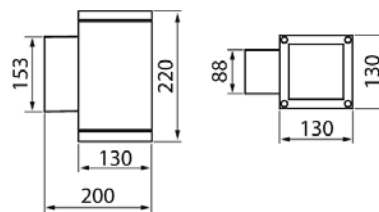

- Runko alumiinia, kupu kirkasta lasia.
- Antrasiitti, hopea, musta ja valkoinen.
- Suojausluokka I.
- Pinta-asennus.
- Päättyvä asennus 3 x 2,5 mm².
- Asennuskorkeus 0,5–4 m.
- Kiinteä led 16W / 1590–1790 lm.
- IP65.
- IK07.
- Ohjattavuus On/Off.
- Käyttöympäristön lämpötila -25 ... 25 °C.
- Hyötyelinikä L70 50 000 h (Ta25°C).
- Virtalähteen elinikä 50 000 h.
- AN = antrasiitti, SI = hopea, BK = musta, WH = valkoinen.
- Projektikohtaisesti saatavana Corten-värillä.