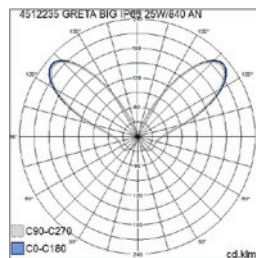

- Runko alumiinia, kupu huurrettua polykarbonaattia (PCFR).
- Antrasiitti, hopea, musta ja valkoinen.
- Suojausluokka I.
- Päättyvä asennus, 3 x 2,5 mm<sup>2</sup>.
- Asennus: 1. Ruuvipulttaus suoraan betonikanteen, 2. Sovit-teella MTS-2N (4146704) yhdessä maatuki P:n (4107104) kanssa tai 3. Pehmeään maaperään MTS-2N (4146704) sovitteella 60 mm betonijalustaan.
- Kiinteä led 25 W / 1000 lm.
- Värilämpötilat 3000K ja 4000K. CRI > 80 / Ra > 80.
- IP65.
- IK07.
- On/Off.
- Käyttöympäristön lämpötila -25 ... 25 °C.
- Hyötyelinikä L70 100 000 h (Ta25°C).
- Virtalähteen elinikä 50 000 h.
- AN = antrasiitti, SI = hopea, BK = musta, WH = valkoinen, GL = lasi, FR = huurrettu kupu.