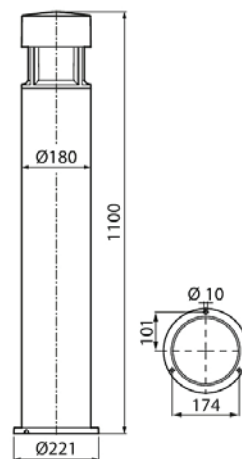

- Runko alumiinia, kupu huurrettua polykarbonaattia (PCFR).
- Antrasiitti, hopea, musta ja valkoinen.
- Suojausluokka I.
- Päättyvä asennus, 3 x 2,5 mm<sup>2</sup>.
- Asennus: 1. Ruuvipulttaus suoraan betonikanteen, 2. Sovit-teella MTS-2N (4146704) yhdessä maatuki P:n (4107104) kanssa tai 3. Pehmeään maaperään MTS-2N (4146704) sovitteella 60 mm betonijalustaan.
- Kiinteä led 25 W / 1000 lm.
- Värilämpötilat 3000K ja 4000K. CRI > 80 / Ra > 80.
- IP65.
- IK07.
- On/Off.
- Käyttöympäristön lämpötila -25 ... 25 °C.
- Hyötyelinikä L70 100 000 h (Ta25°C).
- Virtalähteen elinikä 50 000 h.
- AN = antrasiitti, SI = hopea, BK = musta, WH = valkoinen, GL = lasi, FR = huurrettu kupu.