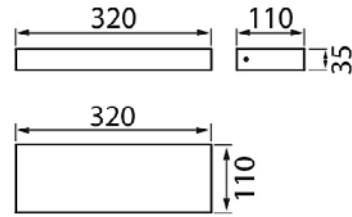

- Runko alumiinia, kupu huurrettua lasia.
- Antrasiitti, hopea, musta ja valkoinen.
- Suojausluokka I.
- Pinta-asennus.
- Päättyvä asennus 3 x 1,5 mm².
- Asennuskorkeus 0,5–4 m.
- Kiinteä led 13 W / 820–1720 lm.
- Värilämpötilat 3000K ja 4000K. CRI > 80 / Ra > 80.
- IP65.
- IK07.
- Ohjattavuus On/Off.
- Käyttöympäristön lämpötila -25 ... 25 °C.
- Hyötyelinikä L70 50 000 h (Ta25°C).
- Virtalähteen elinikä 50 000 h.
- AN = antrasiitti, SI = hopea, BK = musta, WH = valkoinen.
- Projektikohtaisesti saatavana Corten-värillä.