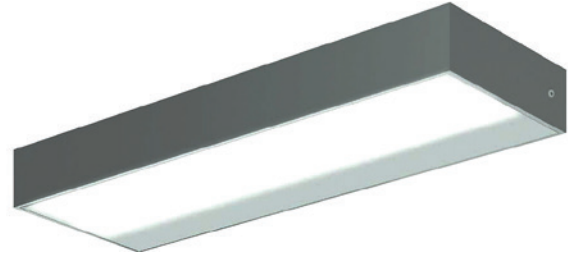

Dora

Dora on sisä- ja ulkokäyttöön soveltuva seinävalaisin. Matalarakenteinen, muotokieleltään selkeä suorakaiteen muotoinen valaisin sopii moneen käyttökohteeseen. Valaisimen runko on maalattu erittäin hyvin korroosiota ja UV-säteilyä kestävällä polyesterimaalilla, ruuvit ovat ruostumatonta terästä.

- Runko alumiinia, kupu huurrettua lasia.
- Antrasiitti, hopea, musta ja valkoinen.
- Suojausluokka I.
- Pinta-asennus.
- Päättyvä asennus 3 x 1,5 mm².
- Asennuskorkeus 0,5–4 m.
- Kiinteä led 13 W / 820–1720 lm.
- Värilämpötilat 3000K ja 4000K. CRI > 80 / Ra > 80.
- IP65.
- IK07.
- Ohjattavuus On/Off.
- Käyttöympäristön lämpötila -25 ... 25 °C.
- Hyötyelinikä L70 50 000 h (Ta25°C).
- Virtalähteen elinikä 50 000 h.
- AN = antrasiitti, SI = hopea, BK = musta, WH = valkoinen.
- Projektikohtaisesti saatavana Corten-värillä.