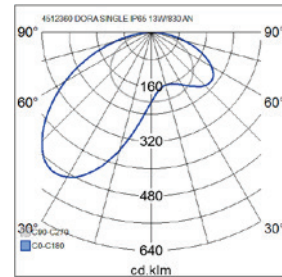

- Runko alumiinia, kupu huurrettua lasia.
- Antrasiitti, hopea, musta ja valkoinen.
- Suojausluokka I.
- Pinta-asennus.
- Päättyvä asennus 3 x 1,5 mm².
- Asennuskorkeus 0,5–4 m.
- Kiinteä led 13 W / 820–1720 lm.
- Värilämpötilat 3000K ja 4000K. CRI > 80 / Ra > 80.
- IP65.
- IK07.
- Ohjattavuus On/Off.
- Käyttöympäristön lämpötila -25 ... 25 °C.
- Hyötyelinikä L70 50 000 h (Ta25°C).
- Virtalähteen elinikä 50 000 h.
- AN = antrasiitti, SI = hopea, BK = musta, WH = valkoinen.
- Projektikohtaisesti saatavana Corten-värillä.