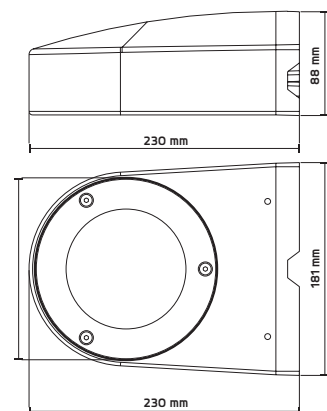

## Flow Epäsymmetrinen

S. Nro	Tyyppi	Väri
45 155 08	Flow Epäsymmetrinen 36W 3000K	Musta
45 155 09	Flow Epäsymmetrinen 36W 3000K	Valkoinen

### Tekniset tiedot

Valonlähde	Integroitu LED
Optiikka	Heijastinoptiikka
Väriämpötila	3000K
Valovirta	2800lm
Elinikä	50.000 h L70
Kokonaisteho	38,5W
Jännite	220-240V 50/60Hz
SDCM	3
Valonjakauma	Leveä epäsymmetrinen
Suojausluokka	I
Kotelointiluokka	IP65 (IP55 ylävalona)
Energialuokka	A+
Runkomateriaali	Alumiinia
Häikäisysoja	Karkaistu lasi
LED-liitäntälaite	Integroitu, himmennettävä
Himmennettävä	Kyllä
Liitäntä	Ketjutettava, 3x2,5 mm <sup>2</sup>
Puhdistus	Mieto saippua/liuos

### Mitat

Syvyys	230 mm
Leveys	181 mm
Korkeus	88 mm