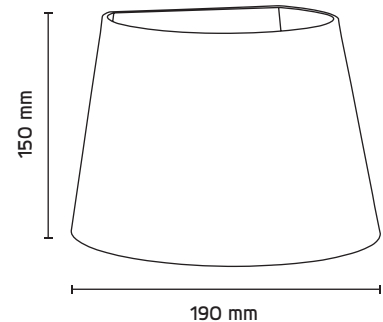

Kon

S. Nro	Tyyppi	Väri
I I F I F J	Kon 2x3W	Musta
I I F I F Æ	Kon 2x3W	Valkoinen

Tekniset tiedot

Valonlähde	Integroitu LED 2x3W
Valon värilämpötila	2700K
Valovirta	305lm
Elinikä	50.000 h L70
Kokonaisteho	6W
Jännite	220-240V 50/60Hz
Suojausluokka	II
Koteloitiluokka	IP55
Energialuokka	A+
Runko rakenne	Valettu alumiini
Häikäisyysuoja	Valettu alumiini, pulverilakattu
Asennus	Pinta
LED-liitännätälaitte	Integroitu
Himmennettävä	Kyllä
Liitäntä	Ketjutettava, 3x2,5 mm ²
Puhdistus	Mieto saippua/liuos.

Mitat

Leveys	190 mm
Syvyys	150 mm
Korkeus	150 mm

Lisätarvike

Asennuslevy pinta-asennukaapelille sisältyy

Leveä valo alas, kapea valo ylös

Leveä valo ylös ja alas