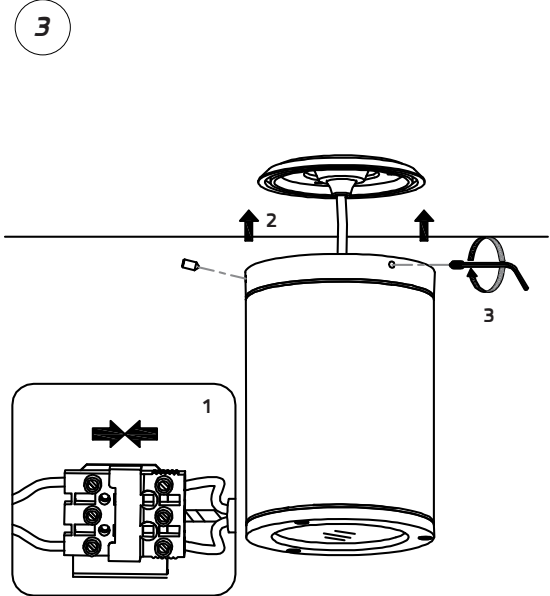

TUBE SURFACE

220-240V LED 12W IP65

EN: MEASUREMENTS
 NO: MÅL

SE: MÅTT
 FI: MITAT

EN: MOUNTING
 NO: MONTERING

SE: MONTERING
 FI: ASENNUS

OBS!

EN: Installation must be performed by a qualified electrician.
 NO: Må installeres av autorisert el-installatør.
 SE: Måste installeras av en behörig elektriker.
 FI: Vain valtuutettu sähköasentaja saa asentaa.

EN: Minimum distance to flammable material in the beam direction.
 NO: Minimumsavstand til brennbart materiale i armaturens stråleretning.
 SE: Minsta avstånd mellan brännbart material och lampans ljusrättning.
 FI: Vähimmäismitta lampusta palaavaan materiaaliin.