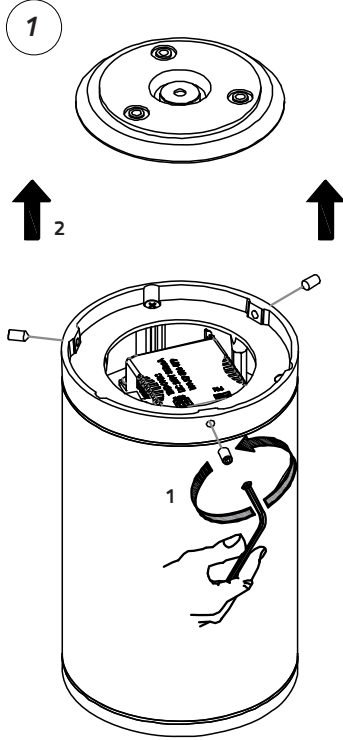

TUBE SURFACE

220-240V LED 12W IP65

EN: MEASUREMENTS
 NO: MÅL

SE: MÅTT
 FI: MITAT

EN: MOUNTING
 NO: MONTERING

SE: MONTERING
 FI: ASENNUS

OBS!

EN: Installation must be performed by a qualified electrician.
 NO: Må installeres av autorisert el-installatør.
 SE: Måste installeras av en behörig elektriker.
 FI: Vain valtuutettu sähköasentaja saa asentaa.

EN: Minimum distance to flammable material in the beam direction.
 NO: Minimumsavstand til brennbart materiale i armaturens stråleretning.
 SE: Minsta avstånd mellan brännbart material och lampans ljusrättning.
 FI: Vähimmäismitta lampusta palaavaan materiaaliin.