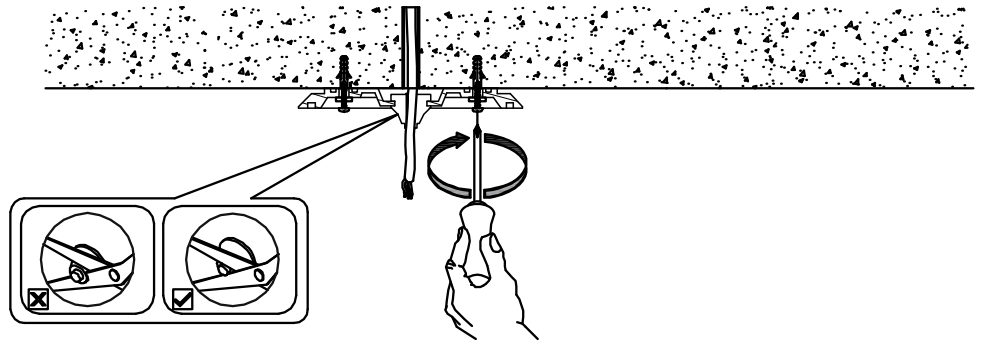

TUBE SURFACE

220-240V LED 12W IP65

EN: MEASUREMENTS
 NO: MÅL

SE: MÅTT
 FI: MITAT

EN: MOUNTING
 NO: MONTERING

SE: MONTERING
 FI: ASENNUS

OBS!

EN: Installation must be performed by a qualified electrician.
 NO: Må installeres av autorisert el-installatør.
 SE: Måste installeras av en behörig elektriker.
 FI: Vain valtuutettu sähköasentaja saa asentaa.

EN: Minimum distance to flammable material in the beam direction.
 NO: Minimumsavstand til brennbart materiale i armaturens stråleretning.
 SE: Minsta avstånd mellan brännbart material och lampans ljusrättning.
 FI: Vähimmäismitta lampusta palaavaan materiaaliin.