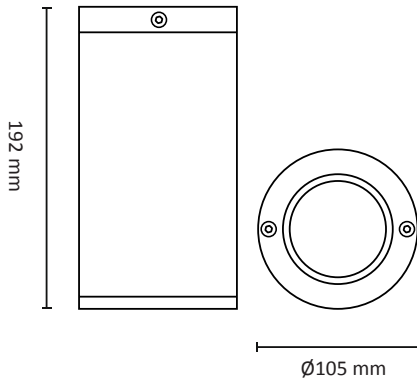

TUBE SURFACE

220-240V LED 12W IP65

EN: MEASUREMENTS
 NO: MÅL

SE: MÅTT
 FI: MITAT

EN: MOUNTING
 NO: MONTERING

SE: MONTERING
 FI: ASENNUS

OBS!

EN: Installation must be performed by a qualified electrician.
 NO: Må installeres av autorisert el-installatør.
 SE: Måste installeras av en behörig elektriker.
 FI: Vain valtuutettu sähköasentaja saa asentaa.

EN: Minimum distance to flammable material in the beam direction.
 NO: Minimumsavstand til brennbart materiale i armaturens stråleretning.
 SE: Minsta avstånd mellan brännbart material och lampans ljusrättning.
 FI: Vähimmäismitta lampusta palaavaan materiaaliin.