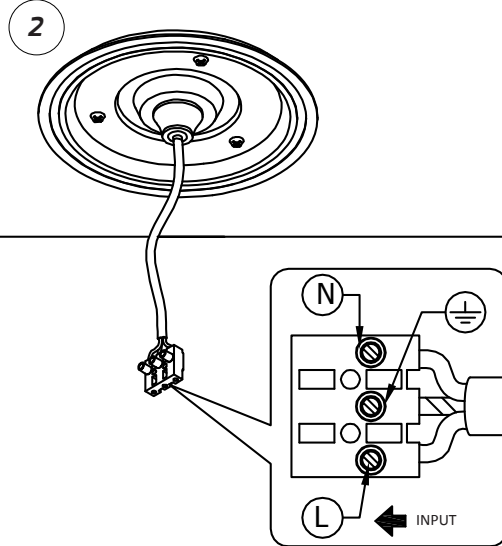

TUBE SURFACE

220-240V LED 12W IP65

EN: MEASUREMENTS
 NO: MÅL

SE: MÅTT
 FI: MITAT

EN: MOUNTING
 NO: MONTERING

SE: MONTERING
 FI: ASENNUS

OBS!

EN: Installation must be performed by a qualified electrician.
 NO: Må installeres av autorisert el-installatør.
 SE: Måste installeras av en behörig elektriker.
 FI: Vain valtuutettu sähköasentaja saa asentaa.

EN: Minimum distance to flammable material in the beam direction.
 NO: Minimumsavstand til brennbart materiale i armaturens stråleretning.
 SE: Minsta avstånd mellan brännbart material och lampans ljusrättning.
 FI: Vähimmäismitta lampusta palaavaan materiaaliin.