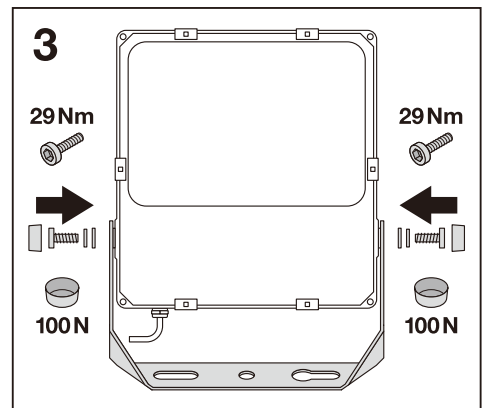

CE ENEC RoHS

C10449057
G11076707
05.08.19

LEDVANCE GmbH
Steinerne Furt 62
86167 Augsburg, Germany
www.ledvance.com