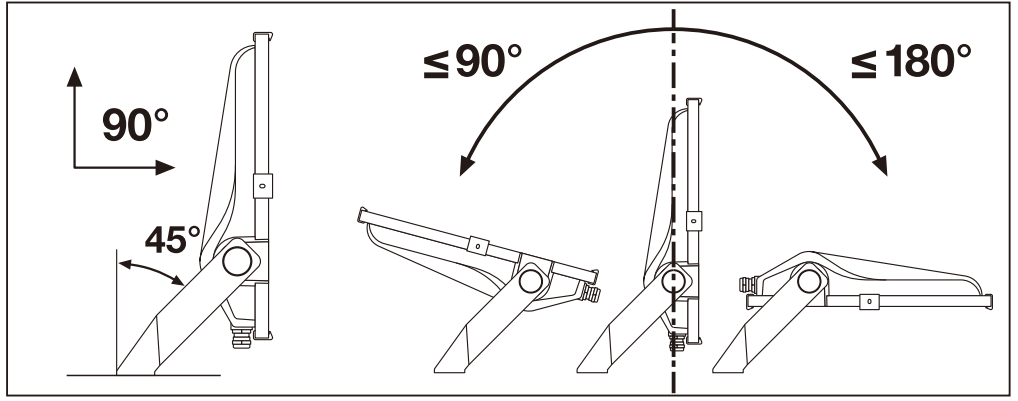

CE ENEC RoHS

C10449057
G11076707
05.08.19

LEDVANCE GmbH
Steinerne Furt 62
86167 Augsburg, Germany
www.ledvance.com