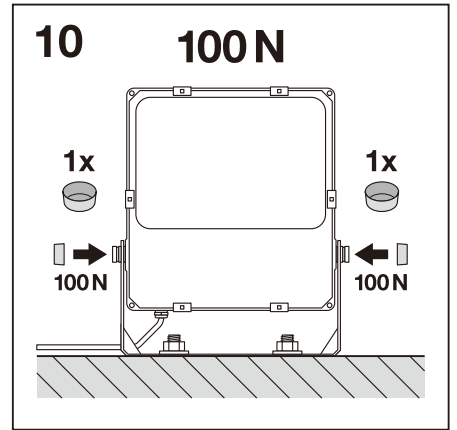

CE ENEC RoHS

C10449057
G11076707
05.08.19

LEDVANCE GmbH
Steinerne Furt 62
86167 Augsburg, Germany
www.ledvance.com