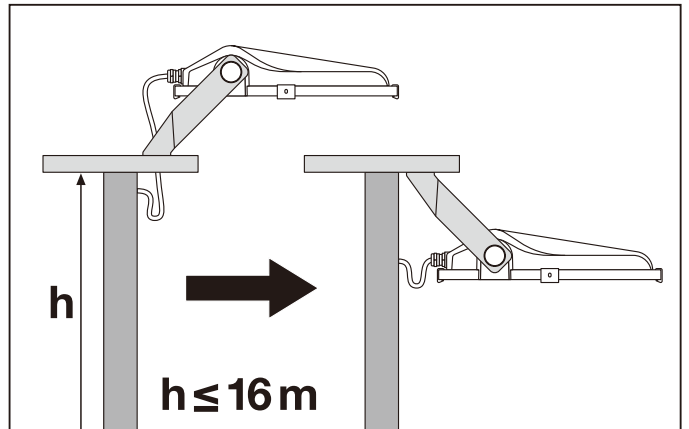

CE ENEC RoHS

C10449057
G11076707
05.08.19

LEDVANCE GmbH
Steinerne Furt 62
86167 Augsburg, Germany
www.ledvance.com