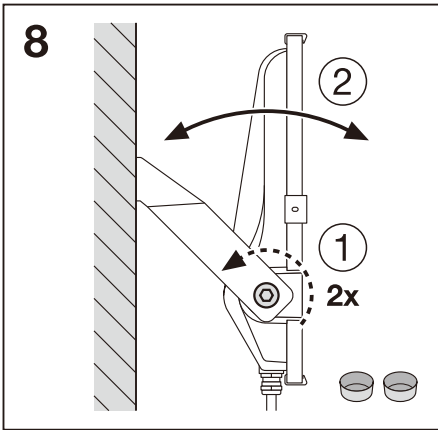

CE ENEC RoHS

C10449057
G11076707
05.08.19

LEDVANCE GmbH
Steinerne Furt 62
86167 Augsburg, Germany
www.ledvance.com