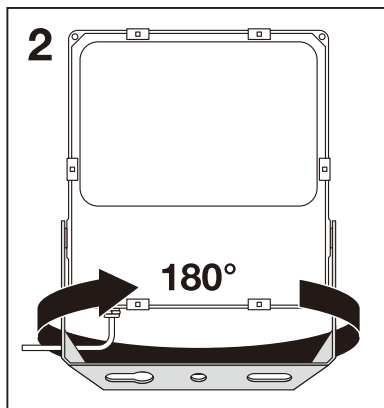

CE ENEC RoHS

C10449057
G11076707
05.08.19

LEDVANCE GmbH
Steinerne Furt 62
86167 Augsburg, Germany
www.ledvance.com