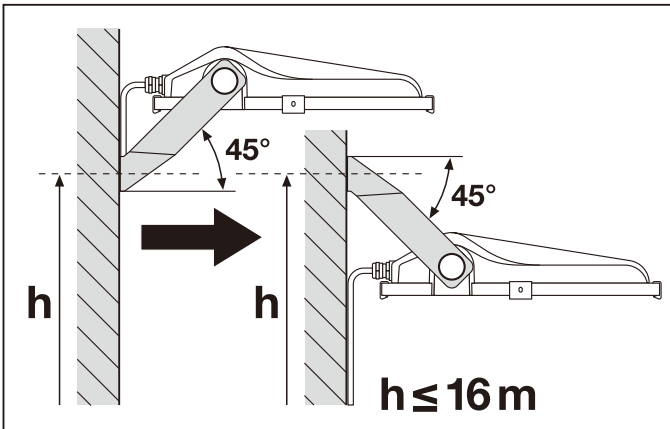

CE ENEC RoHS

C10449057
G11076707
05.08.19

LEDVANCE GmbH
Steinerne Furt 62
86167 Augsburg, Germany
www.ledvance.com