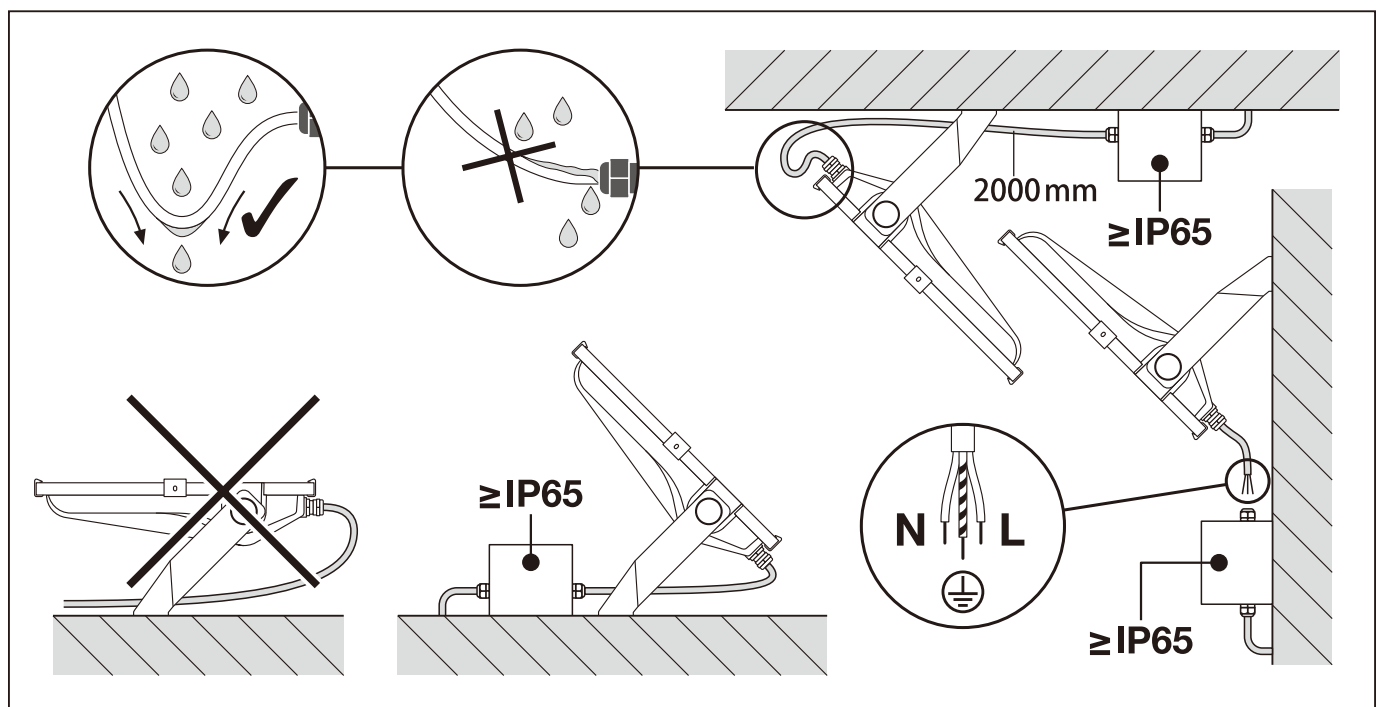

EAN	IP	IK	∠	R_a	°C	PF	Person
FL PFM 50W/3000K ASYM 55x110 BK	4058075353299	66	08	55° x 110°	> 80	-30...+50	> 0.9	2,6kg
FL PFM 50W/4000K ASYM 55x110 BK	4058075353305	66	08	55° x 110°	> 80	-30...+50	> 0.9	2,6kg
FL PFM 100W/3000K ASYM 55x110 BK	4058075353312	66	08	55° x 110°	> 80	-30...+50	> 0.9	3,9kg
FL PFM 100W/4000K ASYM 55x110 BK	4058075353527	66	08	55° x 110°	> 80	-30...+50	> 0.9	3,9kg
FL PFM 150W/3000K ASYM 55x110 BK	4058075353534	66	08	55° x 110°	> 80	-30...+50	> 0.9	4,5kg
FL PFM 150W/4000K ASYM 55x110 BK	4058075353541	66	08	55° x 110°	> 80	-30...+50	> 0.9	4,5kg
FL PFM 200W/3000K ASYM 55x110 BK	4058075353558	66	08	55° x 110°	> 80	-30...+50	> 0.9	6,3kg
FL PFM 200W/4000K ASYM 55x110 BK	4058075353565	66	08	55° x 110°	> 80	-30...+50	> 0.9	6,3kg
FL PFM 290W/3000K ASYM 55x110 BK	4058075353572	66	08	55° x 110°	> 80	-30...+50	> 0.9	9,5kg
FL PFM 290W/4000K ASYM 55x110 BK	4058075353602	66	08	55° x 110°	> 80	-30...+50	> 0.9	9,5kg
FL PFM 50W/3000K ASYM 45x140 BK	4058075353619	66	08	45° x 140°	> 80	-30...+50	> 0.9	2,6kg
FL PFM 50W/4000K ASYM 45x140 BK	4058075353626	66	08	45° x 140°	> 80	-30...+50	> 0.9	2,6kg
FL PFM 100W/3000K ASYM 45x140 BK	4058075353633	66	08	45° x 140°	> 80	-30...+50	> 0.9	3,9kg
FL PFM 100W/4000K ASYM 45x140 BK	4058075353688	66	08	45° x 140°	> 80	-30...+50	> 0.9	3,9kg
FL PFM 150W/3000K ASYM 45x140 BK	4058075353695	66	08	45° x 140°	> 80	-30...+50	> 0.9	4,5kg
FL PFM 150W/4000K ASYM 45x140 BK	4058075353701	66	08	45° x 140°	> 80	-30...+50	> 0.9	4,5kg
FL PFM 200W/3000K ASYM 45x140 BK	4058075353718	66	08	45° x 140°	> 80	-30...+50	> 0.9	6,3kg
FL PFM 200W/4000K ASYM 45x140 BK	4058075353725	66	08	45° x 140°	> 80	-30...+50	> 0.9	6,3kg
FL PFM 290W/3000K ASYM 45x140 BK	4058075353732	66	08	45° x 140°	> 80	-30...+50	> 0.9	9,5kg
FL PFM 290W/4000K ASYM 45x140 BK	4058075353749	66	08	45° x 140°	> 80	-30...+50	> 0.9	9,5kg
FL PFM 150W/3000K SYM R30 BK	4058075353756	66	08	30°	> 80	-30...+50	> 0.9	4,5kg
FL PFM 150W/4000K SYM R30 BK	4058075353763	66	08	30°	> 80	-30...+50	> 0.9	4,5kg
FL PFM 200W/3000K SYM R30 BK	4058075353770	66	08	30°	> 80	-30...+50	> 0.9	6,3kg
FL PFM 200W/4000K SYM R30 BK	4058075353787	66	08	30°	> 80	-30...+50	> 0.9	6,3kg
FL PFM 290W/3000K SYM R30 BK	4058075353794	66	08	30°	> 80	-30...+50	> 0.9	9,5kg
FL PFM 290W/4000K SYM R30 BK	4058075353800	66	08	30°	> 80	-30...+50	> 0.9	9,5kg