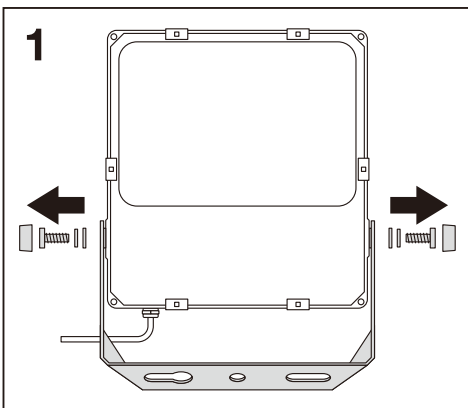

CE ENEC RoHS

C10449057
G11076707
05.08.19

LEDVANCE GmbH
Steinerne Furt 62
86167 Augsburg, Germany
www.ledvance.com