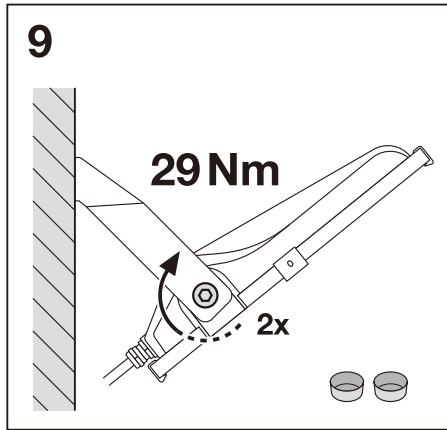

CE ENEC RoHS

C10449057
G11076707
05.08.19

LEDVANCE GmbH
Steinerne Furt 62
86167 Augsburg, Germany
www.ledvance.com