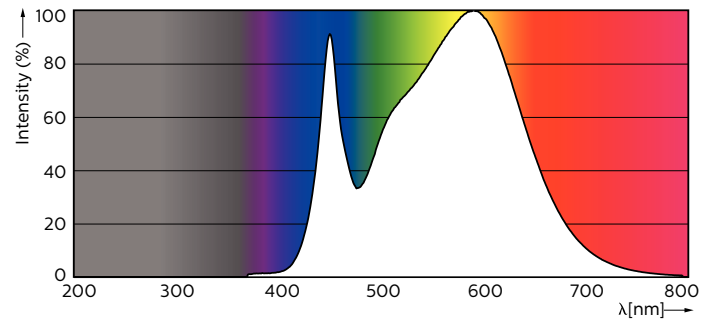

LEDtube 1500mm 20W G13 840 2200lm