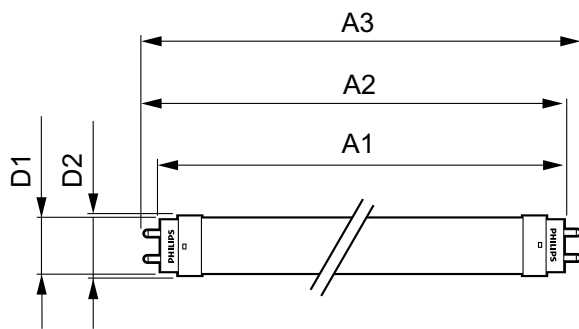

CorePro LEDtube EM/Mains

Hyväksyntämerkinnät	CE merkintä RoHS compliance KEMA Keur certificate
Energiankulutus kWh/1000 h	15 kWh
Tuotetiedot	
Koko tuotekoodi	871869671107100
Tilaustuotteen nimi	CorePro LEDtube 1200mm 14.5W840
EAN/UPC – tuote	8718696711071

Tilaukoodi	71107100
Osoittaja – määrä/pakkaus	1
Osoittaja – pakkauksia ulommassa laatikossa	10
Materiaalinumero (12NC)	929001338802
Nettopaino (kappale)	0.215 kg

Rajoitukset ja turvallisuus

- HUOM.: Kaikkien asennusten energiatehokkuus ja valojakauma riippuu asennuksen suunnittelusta.

Mittapiirros

TLED 4ft 14.5-36W 1600lm 4000K G13 Ess

Product	D1	D2	A1	A2	A3
CorePro LEDtube 1200mm 14.5W840	25.7 mm	28 mm	1198 mm	1205 mm	1212 mm

Valonjakotiedot

General Uniform Lighting
Page 10