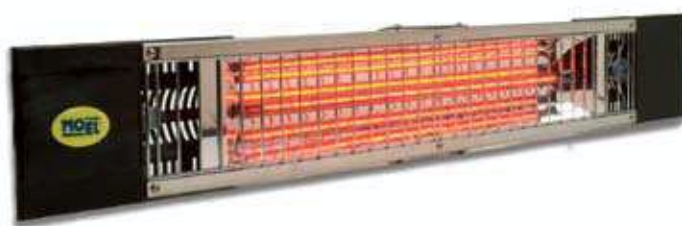

## HEDETEC / MO-EL

### Infrapunalämmitin rubiiniputkella

MO-EL PETALO -infrapunalämmittimet soveltuvat muun muassa ravintoloiden terassien, parvekkeiden ja ulkona olevien tupakointialueiden lämmittämiseen. Se syttyy ja lämmittää välittömästi. Lämmittimen luovuttaa myös pehmeää, tunnelmallista punertavaa näkyvää valoa, joka auttaa havaitsemaan lämmitetyn alueen. Se on säänkestävä (IP55) joten sitä voi käyttää myös sateessa.

Muotoilultaan MO-EL PETALO -lämmitin on kevyt ja vankkarakenteinen, ja siinä on kromattu suojaritilä sekä parabolinen heijastinpeili. Häiritsevät heijastukset vähenevät rubiiniputken vaikutuksesta. Lämmittimessä on käyttökytkin etupaneelissa ja liitosjohto (3 m) pistotulpalla. Lämmitin on asennettava vaakasuoraan.

TEKNISET TIEDOT	MALLI 722	MALLI 728
<b>Sähkönumero</b>	<b>81 039 00</b>	<b>81 039 01</b>
Mitat mm	730 x 38 x 120 mm	830 x 38 x 120 mm
Paino	1,3 kg	1,5 kg
Jännite	230 V 50–60 Hz	
Teho	1200 W	1800 W
Lämpöelementti	Rubiiniputki	
Lämpöelementin käyttöikä	5000 h	
Lämmitysalue	4–6 m <sup>2</sup>	6–8 m <sup>2</sup>
Liitosjohto	Kumi / H05RN-F / 3x1,0	
Kotelointiluokka	IP55	
Eristysluokka	I	
Käyttökytkin	ON (laitteen päädysssä)	
Kiinnitys	Seinä- (8103902) tai kattokiinnitys (8101076)	
Takuu	2-vuotta	