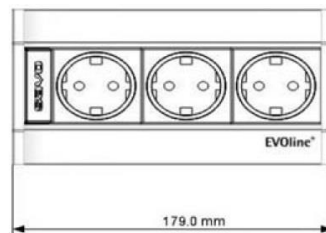

Pistorasiat / data / av

V-DOCK Cuisine

- asennus yläkaapin alapohjan tai hyllyn alapintaan
- pituus 179mm
- korkeus 66 mm, syvyys 66 mm
- 3 maadoitettua pistorasiaa lapsisuojauskella
- kiinteä 2,5 metrin virtakaapeli irrallisella maadoitetulla seinäpistokkeella
- asennuskiinnikkeet