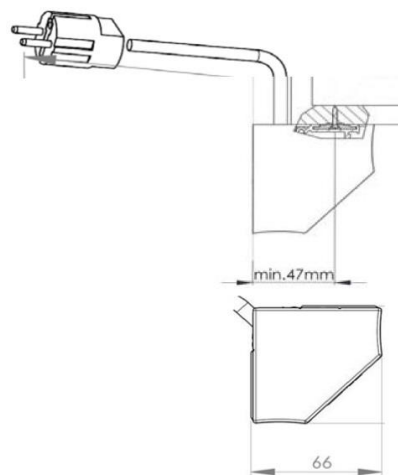

Pistorasiat / data / av

V-DOCK Cuisine

- asennus yläkaapin alapohjan tai hyllyn alapintaan
- pituus 179mm
- korkeus 66 mm, syvyys 66 mm
- 3 maadoitettua pistorasiaa lapsisuojauskella
- kiinteä 2,5 metrin virtakaapeli irrallisella maadoitetulla seinäpistokkeella
- asennuskiinnikkeet

Art	Tuote
80810	Pistorasiayksikkö V-DOCK Cuisine