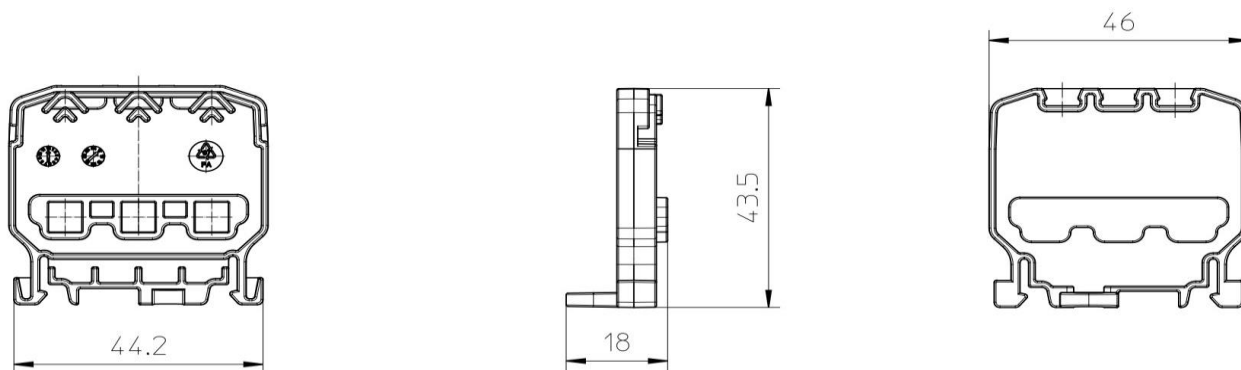

## Tekniset tiedot

		-	
		-	
		-	
		-	
		-	
		-	
		-	
		-	
		-	
Käyttölämpötila		<b>80</b>	°C
Paino		<b>18</b>	g
		-	

Väri / Materiaali **Harmaa RAL 7035/ PA66**

Kiinnitys / Kyt kentä **Ruuvi**

## Mittakuva