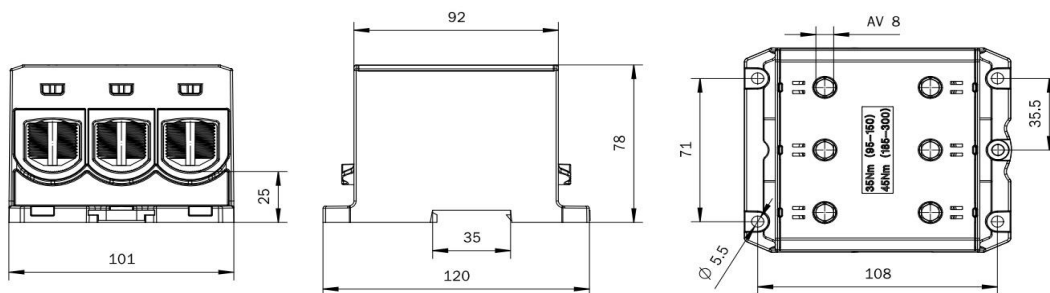

Tuotetiedot

Tuotekoodi	VC05-0393	Sähkönumero	1914311	EAN-koodi	6410019143119
Tuotenimi	OTL-liitin 3xAl/Cu 95-300mm ² (Keltavihreä)	ETIM-luokka	EC000897		
Johtimet	3xAl/Cu 95-300mm ²				

Tekniset tiedot

Nimellisvirta (IEC)	Cu	630	A
	Al	630	A
Nimellisjännite (IEC)	1000 V AC / 1500 V DC		
		-	
		-	
Napaluku		1	kpl
Max. Johdinkoko		300	mm ²
Kiritysmomentti			
	95-150 mm ²	35	Nm
	185-300 mm ²	45	Nm
		-	
		-	
Min. Asennuslämpötila		+5	°C
Käyttölämpötila		-25...+80	°C
Paino		680	g
IP-suojaus		IP20	
Standardit	EN 61238-1:2003		
Väri / Materiaali	Green RAL 6018, Yellow RAL 1016/ PA66-V0		
Kiinnitys / Kytkenä	DIN-kiskokilnitys ja ruuvikiinnitys M5		

Mittakuva

Pakkaus

Pakkausmuoto	Laatikko	Kpl / Pakkaus	1	Paino [kg]	0,80
Pituus [mm]	165	Leveys [mm]	110	Korkeus [mm]	150

Ouneva Oy

Teollisuustie 21
FI-82730 Tuupovaara
Finland

Tel. +358 400 179 750
info@ouneva.fi

www.ounevagroup.fi
www.ounevaproducts.fi

Product data

Product code	VC05-0393	STK-code	1914311	EAN-code	6410019143119
Product name	OTL-connector 3xAl/Cu 95-300mm ² (Yellow/Green)		ETIM class		EC000897
Wires	3xAl/Cu 95-300mm ²				

Technical data

Nominal current (IEC)	Cu	630	A
	Al	630	A
Nominal voltage (IEC)	1000 V AC / 1500 V DC		
		-	
		-	
		-	
Number of poles		1	pcs
Max. Cross section		300	mm ²
Tightening torque			
	95-150 mm ²	35	Nm
	185-300 mm ²	45	Nm
		-	
		-	
Min. installation temperature		+5	°C
Operating temperature		-25...+80	°C
Weight		680	g
IP-protection		IP20	
Standards	EN 61238-1:2003		
Color / Material	Green RAL 6018, Yellow RAL 1016/ PA66-V0		
Mounting / Connection	DIN rail and screw (M5) mounting		