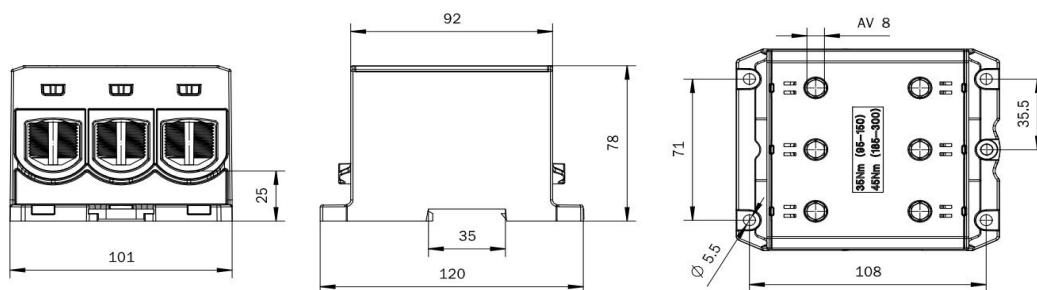

Drawing

Package

Package	Box	Pcs / Package	1	Weight [kg]	0,80
Length [mm]	165	Width [mm]	110	Height [mm]	150

Ouneva Oy

Teollisuustie 21
FI-82730 Tuupovaara
Finland

Tel. +358 400 179 750
info@ouneva.fi

www.ounevagroup.fi
www.ounevaproducts.fi