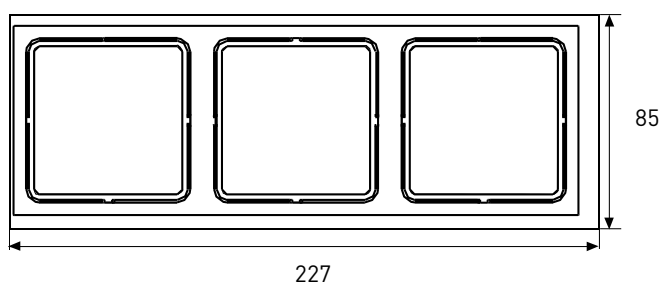

Tekniset tiedot

Mittakuvat

Ensto Intro 85 mm
2-os. IP44
Umpinainen keskiölevy
ja siirtokansi.