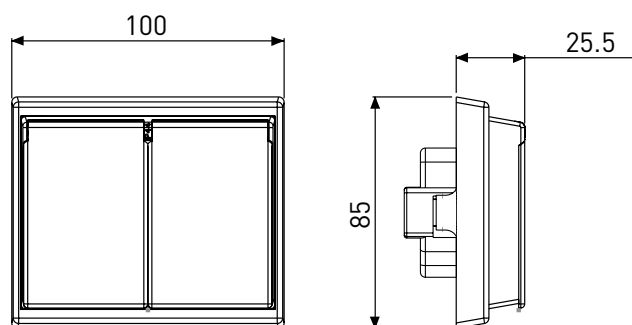

Ensto Intro 100 mm
2-os. IP44-pistorasia
asennetaan vaakasuoraan.