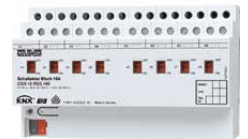

DIN-kiskokiinnitteiset tuotteet