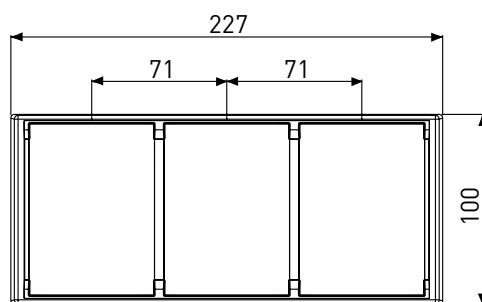

Tekniset tiedot

Mittakuvat

Ensto Intro 85 mm
2-os. IP44
Umpinainen keskiölevy
ja siirtokansi.