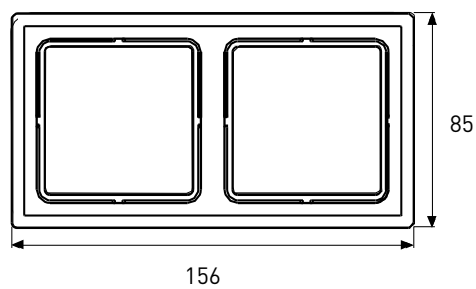

Tekniset tiedot

Mittakuvat

Ensto Intro 85 mm
2-os. IP44
Umpinainen keskiölevy
ja siirtokansi.