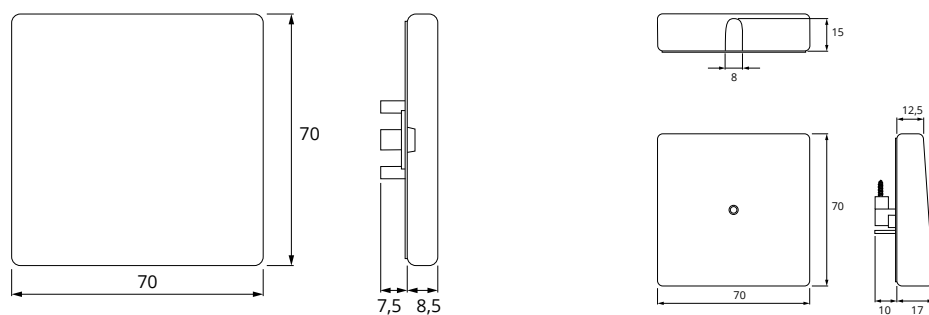

Tekniset tiedot

Mittakuvat

Ensto Intro 85 mm
2-os. IP44
Umpinainen keskiölevy
ja siirtokansi.