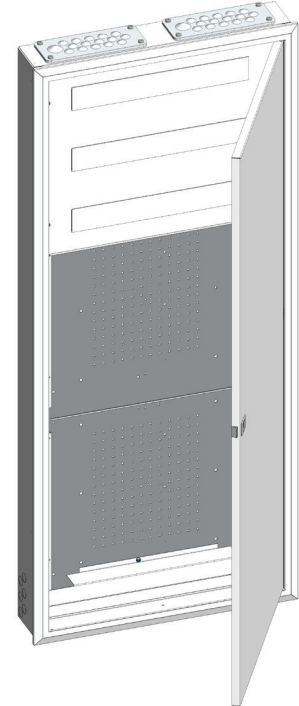

VARMA

Tekniset tiedot:

- Nimellisvirta 50A
- Nimellisjännite 400V
- Kotelointiluokka IP 20C
- Väri valkoinen RAL 9003, struktuurimaali

Asennusmitat:

- Rungon leveys 550mm
- Upotussyvyys 94mm
- Kehyksen korkeus:
 - A-runko: 486mm
 - B-runko: 904mm
 - C-runko: 1322mm

TYYPPI	SÄHKÖNUMERO		Varatila (kpl)	Paino (kg)	Runko koko
Data-asennuskotelot oppo/pinta					
VARMA IT-1A	33 001 40	1 x IT asennuslevy.	-	13	A
VARMA IT-2B	33 001 41	3 x din-kiskoa modulkajoille ja 1 x IT asennuslevy.	63	18	B
VARMA IT-3C	33 001 42	3 x din-kiskoa modulkajoille ja 2 x IT asennuslevy.	63	22	C
Ryhmäkeskuskotelot oppo/pinta					
VARMA RX-63A	33 001 50	RX -mallit ovat tyhjiä keskuskotelaita.	63	13	A
VARMA RX-126B	33 001 51		126	18	B
VARMA RX-189C	33 001 52		189	22	C
Keskusten lisätarvikkeet HUOM! tilattava erikseen					
VARMA	33 001 62	14 x Lexcom 18,3 x 17,5mm			
KytKentärima	33 001 63	14 x Keystone 15 x 20mm			
VARMA	33 001 64	14 x AMP 15 x 19,3mm			

VARMA IT-1A

VARMA RX-126B

VARMA IT-3C

VARMA KytKentärima

TESTATTUA TURVALLISUUTTA

VOHEK - sisäkeskukset on tyyppitestannut ja sertifioinut eurooppalaisen standardin EN 61439-3 mukaan SGS Fimko Oy.