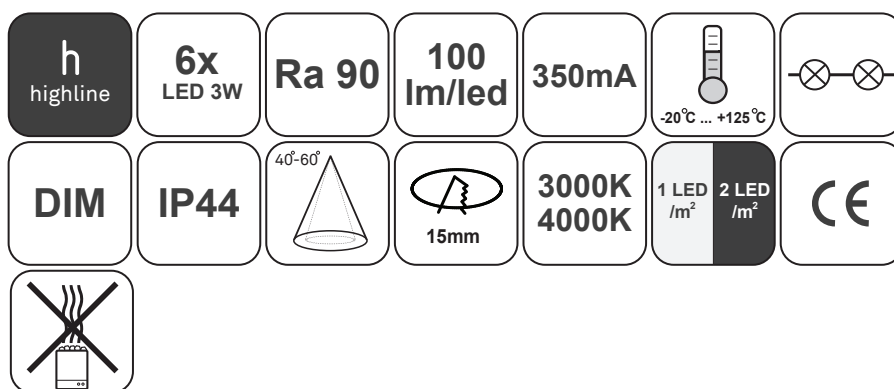

## Sähkönumerot

highline sauna

3000K  
4000K

41 069 15  
41 069 41

41 069 49  
41 069 50

41 069 51  
41 069 52