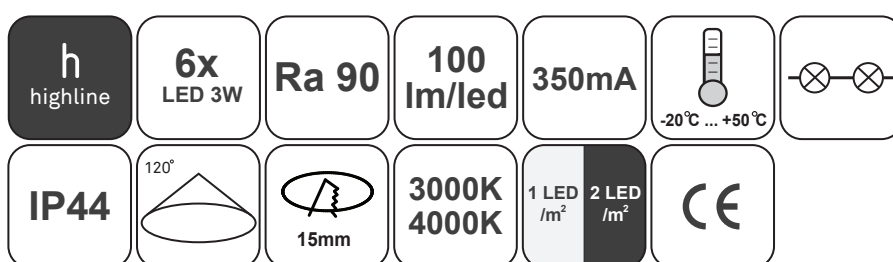

highline wide

Sähkönumerot

highline wide

3000K
4000K

41 069 17
41 069 43

41 069 78
41 069 79

41 069 59
41 069 75

41 069 76
41 069 77