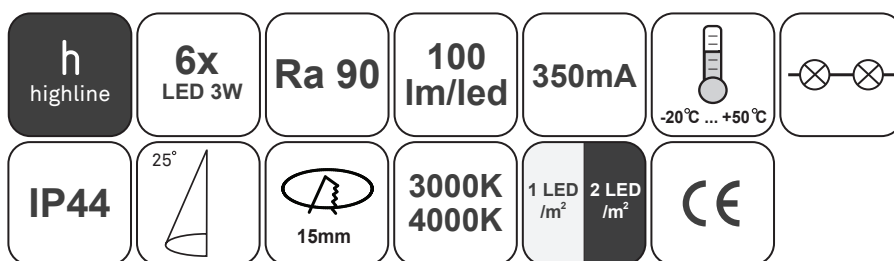

highline step

Sähkönumerot

highline step

3000K
4000K

41 069 19
41 069 45

41 069 93
41 069 95

41 069 89
41 069 90

41 069 91
41 069 92