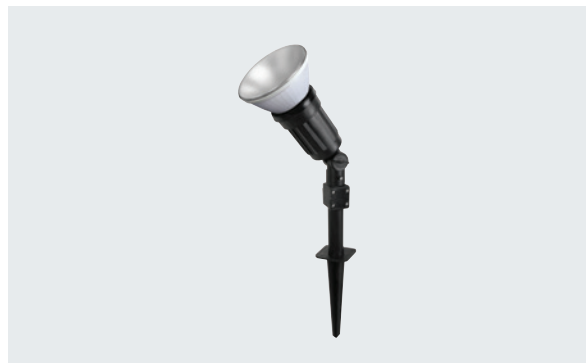

PUUTARHAKOHDEVALO

Kuvaus	Puutarhakohdevalo soveltuu PAR38-valonlähteelle. Valaisin sopii hyvin esim. pensaiden ja puiden valaisuun ja sitä on helppo siirtää. Valaisukulma on säädettävissä 180°.
Rakenne	Runko muovia, kumikaapeli.
Väri	Musta.
Valonlähde	4107075: Ledilamppu E27 PAR38, tilattava erikseen. 4116109: Ledilamppu E27 PAR38 15,5W/828, sisältyy pakkaukseen.
Käyttöympäristön lämpötila	-20 °C - +35 °C. E27 lamppusuositusten mukaisesti.
Asennus	Asennusvalmis: 155 mm maapiikki ja 5/6 m kumikaapeli
Kytkenä	Pistotulppaliitäntä.

SNRO	KOODI	TUOTEKUVAUS	W	LM	P x K x L	KG
PUUTARHAKOHDEVALO ILMAN LAMPPUA						
4107075	A1ULCA	IP44 E27 MAX 100W MU	max 100	-	100 x 289/515 x 100	0,72
PUUTARHAKOHDEVALO						
4116109	A1ULAA	IP54 E27 15,5W/828 MU	15,5	950	100 x 289/515 x 100	1,09