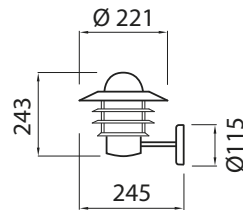

IP44

-O
3 x 2,5

KÄPYLÄ MINI

SEINÄVALAISIN

Klassisen ajattomat Käpylä-valaisimet sopivat pohjoismaiseen pi-hapiiriin. Valitse taloosi sopiva runkoväri kolmesta vaihtoehdosta: teräs, valkoinen ja musta. Lasikupu suojaa lamppua ja antaa valon loistaa esteettömästi sekä ylös että alaspäin rungon teräslamellien väleistä. Lamppuvalinnalla voit oleellisesti vaikuttaa tunnelmaan ja valotehoon. Rakenna yhtenäinen kokonaisuus yhdessä Käpylä-pollarivalaisimien kanssa.

- Runko terästä, kirkas lasi.
- Runkovärit: teräs, valkoinen ja musta.
- Pinta-asennus seinään, ruuviliittimet 3 x 2,5 mm², yksi kaapelin läpivienti (ei ketjutettavissa).
- Lamppu maks. 60 W E27, ei sisälly pakkaukseen.
- Kotelointiluokka IP44.
- Käyttöympäristön lämpötila -20 °C – +35 °C lamppusuositusten mukaan.

Valo loistaa ylös- ja alaspäin rungon teräslamellien väleistä.

KÄPYLÄ MINI

LAMPPUSUOSITUKSET

SNRO	AIRAM PRO LED	LM
4713431	PRO A60 9W/830 E27	806
4713432	PRO A60 10,5W/830 E27	1060
4713433	PRO A60 9W/840 E27	806
4713434	PRO A60 10,5W/840 E27	1060