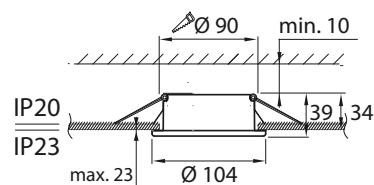

4107114 / 4107115