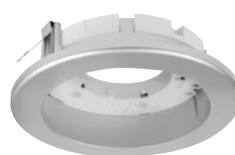

PLANEX LED

Planex on alasvalo, jolla on pieni lämmöntuotto ja kevyt ja matala rakenne. Se soveltuu asennettavaksi katto- ja seinärakenteisiin sekä kalusteisiin. Asennus ja ketjutus on helppoa. Saatavana lampullisena tai vaihtoehtoisesti runkomallina. Valonlähteeksi voit valita parhaiten tarpeisiisi sopivan vaihtoehdon.

- Runko polykarbonaattia.
- Valkoinen ja hopea.
- Suojausluokka II.
- Uppoasennus, soveltuu ketjutettavaksi maks. 3 x 2,5 mm², jousiliittimet.
- MacAdam 5 SDCM.
- IP20.
- Led GX53 5W/480 lm. Runkomalliin valonlähde tilataan erikseen.
- On/Off. Triac-himmennettävä lamppu saatavana erikseen.
- Käyttöympäristön lämpötila 0 ... 35 °C.
- Hyötyelinikä L70 25 000 h (Ta35°C).

4107124 / 4107125

4107114 / 4107115

PLANEX LED

SNRO	KOODI		W	LM
4107124	A1PLCM	PLANEX GX53 LED 5W/830 VA	5	470
4107125	A1PLBM	PLANEX GX53 LED 5W/830 HO	5	470

PLANEX RUNGOT ILMAN LAMPPIA

SNRO	KOODI			
4107114	A1PLCR	PLANEX RUNKO GX53 9W VA		
4107115	A1PLBR	PLANEX RUNKO GX53 9W HO		

LAMPPISUOSITUKSET

SNRO	AIRAM PRO LED	LM
4713758	PRO 5W/830 GX53	480 max 9W
4713759	PRO 6W/830 GX53 DIM	480 max 9W
4713760	PRO 6W/840 GX53 DIM	480 max 9W

KytKentäkotelo.