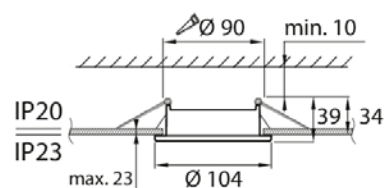

4107124 / 4107125