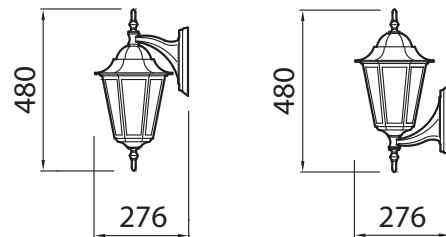

IP44

-O
3 x 2,5

KARTANO

SEINÄVALAISIN

Suosittu Kartano-valaisinsarja sopii mainiosti perinteiseen pientalomaliljööseen. Valaisimet muistuttavat perinteisiä lyhtyvalaisimia paitsi muotokieleltään, myös materiaaleiltaan – valaisimissa on posliininen lampunpidin ja fasettihatut lasit. Kaksi valaisinmallia poikkeavat ripustustyylistään: PR-Y-U ripustuu yläreunasta alaspäin ja PR-A-U malli rakentuu alhaalta ylöspäin. Suunnittele pihaasi harmoninen kokonaisuus täydentämällä valaistusta Kartano-pylväsvalaisimilla.

- Runko alumiinia, fasettihatut lasit, posliininen lampunpidin.
- Värit valkoinen ja musta.
- Pinta-asennus seinään, ruuviliittimet 3 x 2,5 mm², yksi kaapelin läpivienti (ei ketjutettavissa).
- Lamppu maks. 60 W E27, ei sisälly pakkaukseen.
- Kotelointiluokka IP44.
- Käyttöympäristön lämpötila -20 °C – +35 °C lamppusuositusten mukaan.