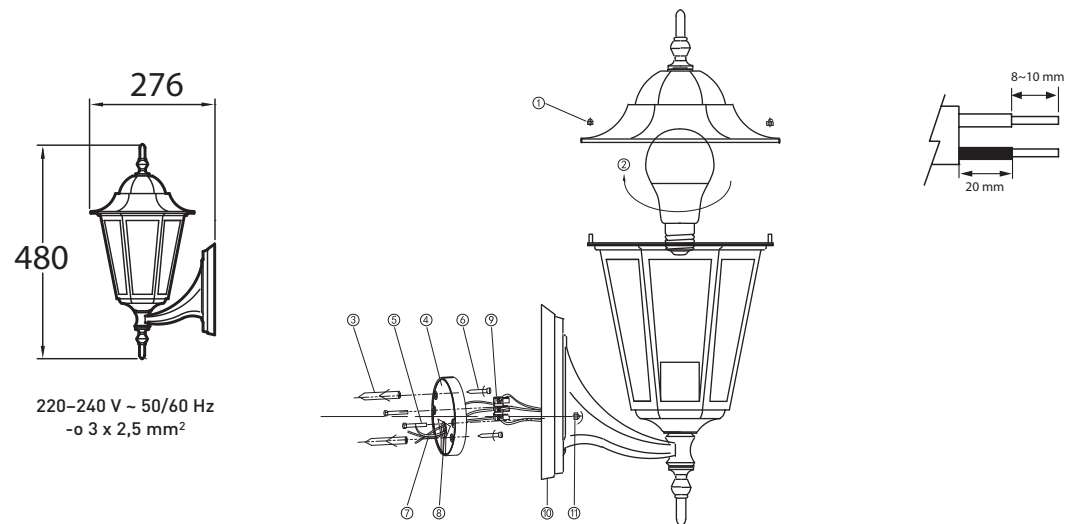

KARTANO PR-A-U

IP44 -o CE 

SEINÄVALAISIN | VÄGGARMATUR | SEINAVALGUSTI | WALL LUMINAIRE

SNRO NR NO.	KARTANO PR-A-U	VÄRI FÄRG COLOR	SIS. LAMPUN INKL. LAMPA INCL. LAMP	VALONLÄHDE LJUSKÄLLÄ LIGHT SOURCE	M-ERÄ FRP PCS	KOODI KOD CODE	E-NR	GTIN / EAN
4107173	IP44 E27 max 100W MU	musta / svart / black	ei / nej / no	E27 max 100W	1/6	A1KABA	7702295	6435200205797
4107169	IP44 E27 max 100W VA	valkoinen / vit / white	ei / nej / no	E27 max 100W	1/6	A1KAAB	7702296	6435200205773