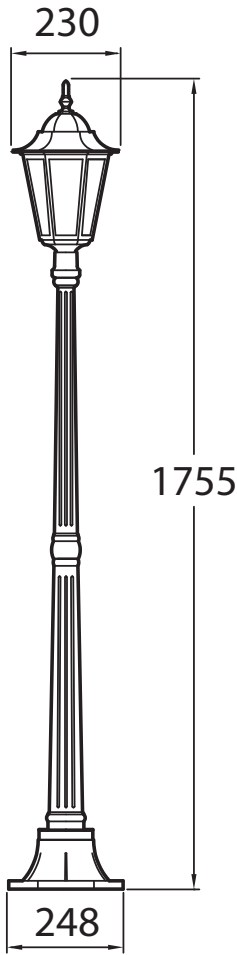

KARTANO PKK-1-U

IP44 -0- CE 

PYLVÄSVALAISIN | STOLPARMATUR | MASTIVALGUSTI | POLE LUMINAIRE

220-240V ~ 50/60 Hz
E27 max 100 W

Valaisimen saa asentaa vain sähköalan ammattilainen. Käytä ainoastaan valonlähdettä ja tehoa joka valaisimeen on merkitty. Kytke virta pois päältä ennen asennusta tai huoltoa. Tämä asennusohje on säilytettävä ja sen on oltava käytössä asennuksessa ja huollossa.