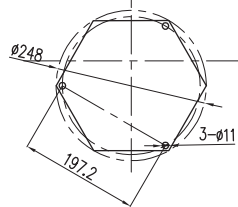

KARTANO PKK-1-U

IP44 -0- CE 

PYLVÄSVALAISIN | STOLPARMATUR | MASTIVALGUSTI | POLE LUMINAIRE

220-240V ~ 50/60 Hz
E27 max 100 W

Valaisimen saa asentaa vain sähköalan ammattilainen. Käytä ainoastaan valonlähdettä ja tehoa joka valaisimeen on merkitty. Kytke virta pois päältä ennen asennusta tai huoltoa. Tämä asennusohje on säilytettävä ja sen on oltava käytössä asennuksessa ja huollossa.