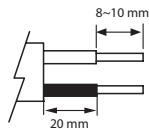

KARTANO PKK-1-U

IP44 -0- CE 

PYLVÄSVALAISIN | STOLPARMATUR | MASTIVALGUSTI | POLE LUMINAIRE

220-240V ~ 50/60 Hz
E27 max 100 W

Valaisimen saa asentaa vain sähköalan ammattilainen. Käytä ainoastaan valonlähdettä ja tehoa joka valaisimeen on merkitty. Kytke virta pois päältä ennen asennusta tai huoltoa. Tämä asennusohje on säilytettävä ja sen on oltava käytössä asennuksessa ja huollossa.