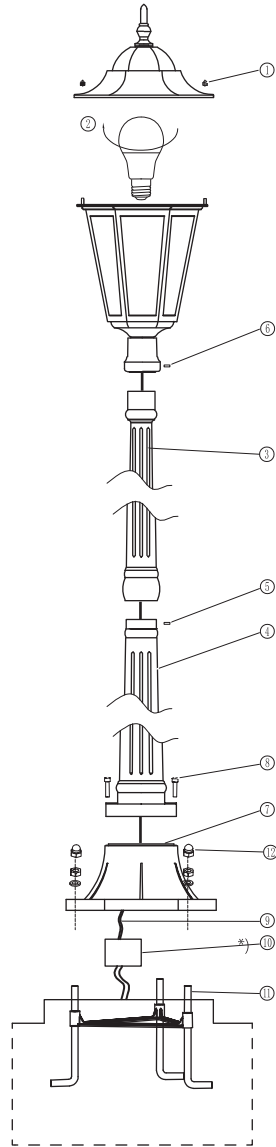

KARTANO PKK-1-U

IP44 -0- CE 

PYLVÄSVALAISIN | STOLPARMATUR | MASTIVALGUSTI | POLE LUMINAIRE

220-240V ~ 50/60 Hz
E27 max 100 W

Valaisimen saa asentaa vain sähköalan ammattilainen. Käytä ainoastaan valonlähdettä ja tehoa joka valaisimeen on merkitty. Kytke virta pois päältä ennen asennusta tai huoltoa. Tämä asennusohje on säilytettävä ja sen on oltava käytössä asennuksessa ja huollossa.