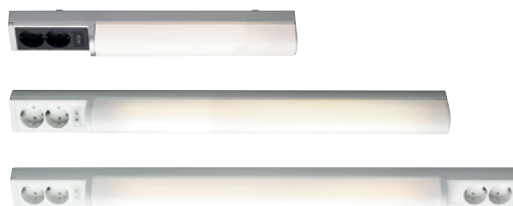

VANAMO

Työpiistevalaisin T5-mallina. Valaisimet ovat kytkimellä ja pistorasioilla ja soveltuvat sekä oikean- että vasemmanpuoleiseen asennukseen. 14W saatavissa myös pistorasioilla molemmissa päädissä.

Rakenne	Runko alumiinia ja kupu akryylia.
Väri	Valkoinen tai hopea runko, opaalikupu.
Valonlähde	Loistelamppu T5 (G5) 8/14/21W, 830, sisältyy pakkaukseen.
Käyttöympäristön lämpötila	-5 °C - +35 °C.
Asennus	Pinta-asennus.
Kyt Kenttä	Jousiliittimet 3 x 2,5 mm ² , ketjutettavissa.
Ohjaus	Valaisimissa on On/Off-kytkin, jolla valaisimia voidaan ohjata valaisinkohtaisesti.