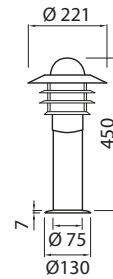

IP44

-O-  
3 x 2,5

- Runko terästä, kirkas lasi.
- Runkovärit: teräs, valkoinen ja musta.
- Ketjutettavissa 3 x 2,5 mm<sup>2</sup>.
- Lamppu maks. 60 W E27, ei sisälly pakkaukseen.
- Koteloitiluokka IP44.
- Käyttöympäristön lämpötila -20 °C – +35 °C lamppusuositusten mukaan.