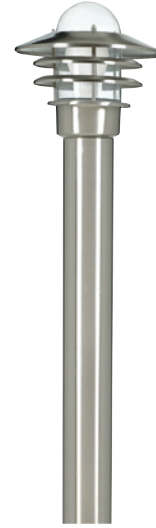

IP44

-O-  
3 x 2,5

# KÄPYLÄ MINI

## POLLARIVALAISIN

Klassisen ajattomat Käpylä-valaisimet sopivat monen taloon ja puutarhaan valaisemaan pihan kulkureittejä ja istuksia. Kaunis lasikupu suojaa lamppua ja ohjaa valon sekä ylös että alaspäin rungon teräslamellien väleistä. Asenna yhdessä betonijalustan ja maatumkisuovituksen (4107058) avulla, tai valitse maatumki (4107104), jonka voit upottaa suoraan maahan. Valitse taloosi vielä Käpylä-seinävalaisimet, niin saat pihaasi harmonisen kokonaisuuden.

- Runko terästä, kirkas lasi.
- Runkovärit: teräs, valkoinen ja musta.
- Ketjutettavissa 3 x 2,5 mm<sup>2</sup>.
- Lamppu maks. 60 W E27, ei sisälly pakkaukseen.
- Koteloitiluokka IP44.
- Käyttöympäristön lämpötila -20 °C – +35 °C lamppusuositusten mukaan.