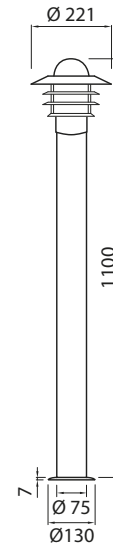

IP44

-O-  
3 x 2,5

# KÄPYLÄ MINI

## POLLARIVALAISIN

Klassisen ajattomat Käpylä-valaisimet sopivat monen taloon ja puutarhaan valaisemaan pihan kulkureittejä ja istuksia. Kaunis lasikupu suojaa lamppua ja ohjaa valon sekä ylös että alaspäin rungon teräslamellien väleistä. Asenna yhdessä betonijalustan ja maatumkisuovituksen (4107058) avulla, tai valitse maatumki (4107104), jonka voit upottaa suoraan maahan. Valitse taloosi vielä Käpylä-seinävalaisimet, niin saat pihaasi harmonisen kokonaisuuden.

- Runko terästä, kirkas lasi.
- Runkovärit: teräs, valkoinen ja musta.
- Ketjutettavissa 3 x 2,5 mm<sup>2</sup>.
- Lamppu maks. 60 W E27, ei sisälly pakkaukseen.
- Koteloitiluokka IP44.
- Käyttöympäristön lämpötila -20 °C – +35 °C lamppusuositusten mukaan.