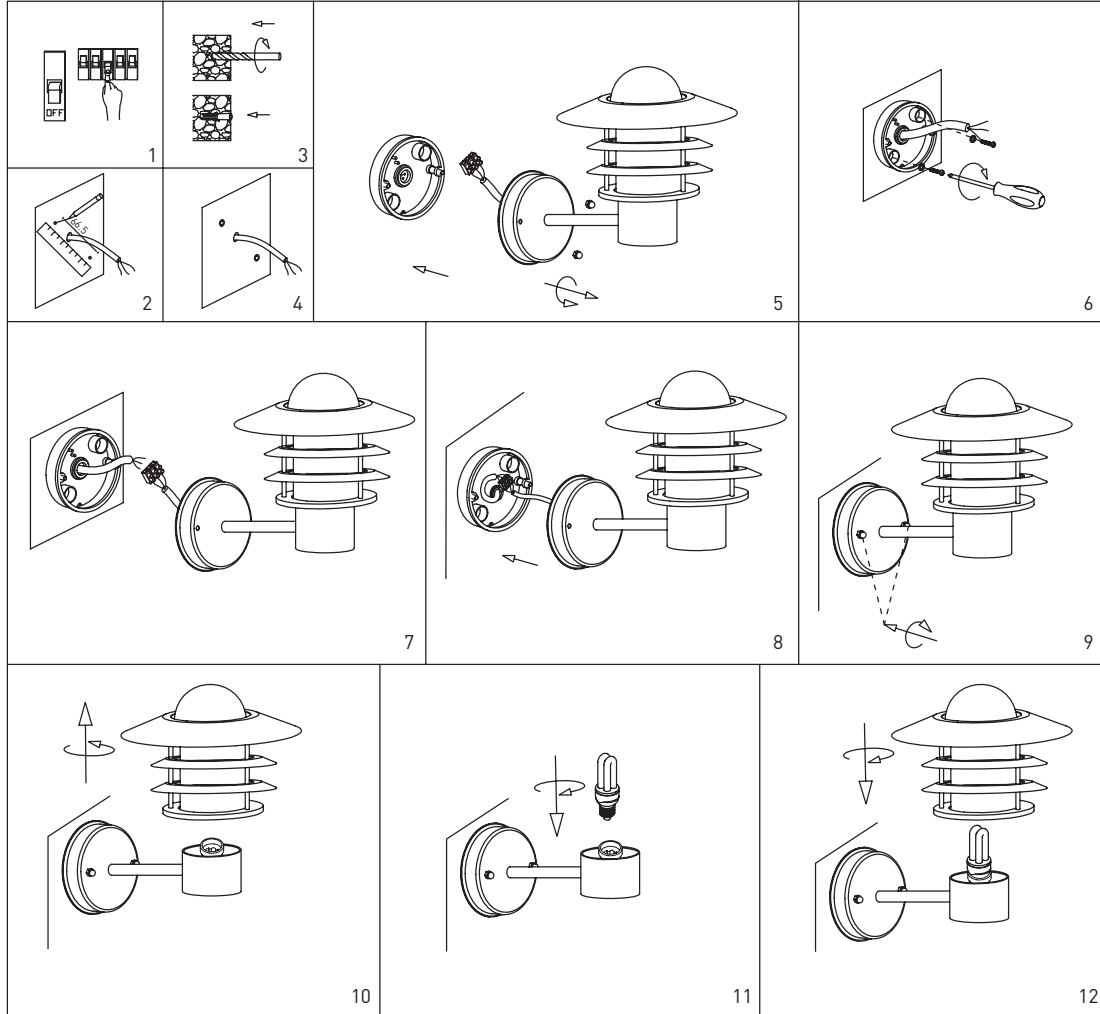

KÄPYLÄ MINI SEINÄVALAISIN IP44

Mallit 4107082/4107299/4107606

<p>FI</p> <p>Valaisimen saa asentaa vain sähköalan ammattilainen. Käytä ainoastaan valonlähdettä ja tehoa joka valaisimeen on merkitty. Kytke virta pois päältä ennen asennusta tai huoltoa. Tämä asennusohje on säilytettävä ja sen on oltava käytössä asennuksessa ja huollossa.</p>	<p>SE</p> <p>Armaturen får endast installeras av en fackman. Använd endast ljuskälla och effekt som är märkta på armaturen. Bryt av strömmen före installation eller service. Denna monteringsanvisning bör sparas och finnas tillgänglig vid installation eller framtida service.</p>	<p>EE</p> <p>Valgustit tohib paigaldada vaid eriväljaõppega isik. Kasuta ainult valgustile märgitud valgusallikak ja võimsust. Lülita enne paigaldust ja hooldust vool välja. Käesolevat juhendit tuleb säilitada ning järgida paigaldamisel ja hooldusel.</p>	<p>UK</p> <p>Only a professional electrician is allowed to do the installation. Use only light sources and rated wattages as marked in the luminaire. Switch off the current before installation or service. This mounting instruction must be kept available during installation and for future maintenance.</p>
---	---	---	--