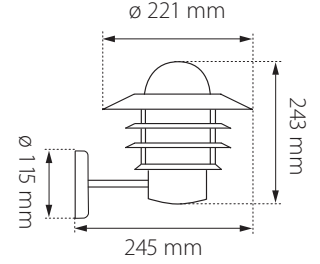

KÄPYLÄ MINI SEINÄVALAISIN IP44

Mallit 4107082/4107299/4107606

<p>FI</p> <p>Valaisimen saa asentaa vain sähköalan ammattilainen. Käytä ainoastaan valonlähdettä ja tehoa joka valaisimeen on merkitty. Kytke virta pois päältä ennen asennusta tai huoltoa. Tämä asennusohje on säilytettävä ja sen on oltava käytössä asennuksessa ja huollossa.</p>	<p>SE</p> <p>Armaturen får endast installeras av en fackman. Använd endast ljuskälla och effekt som är märkta på armaturen. Bryt av strömmen före installation eller service. Denna monteringsanvisning bör sparas och finnas tillgänglig vid installation eller framtida service.</p>	<p>EE</p> <p>Valgustit tohib paigaldada vaid eriväljaõppega isik. Kasuta ainult valgustile märgitud valgusallikak ja võimsust. Lülita enne paigaldust ja hooldust vool välja. Käesolevat juhendit tuleb säilitada ning järgida paigaldamisel ja hooldusel.</p>	<p>UK</p> <p>Only a professional electrician is allowed to do the installation. Use only light sources and rated wattages as marked in the luminaire. Switch off the current before installation or service. This mounting instruction must be kept available during installation and for future maintenance.</p>
---	---	---	--