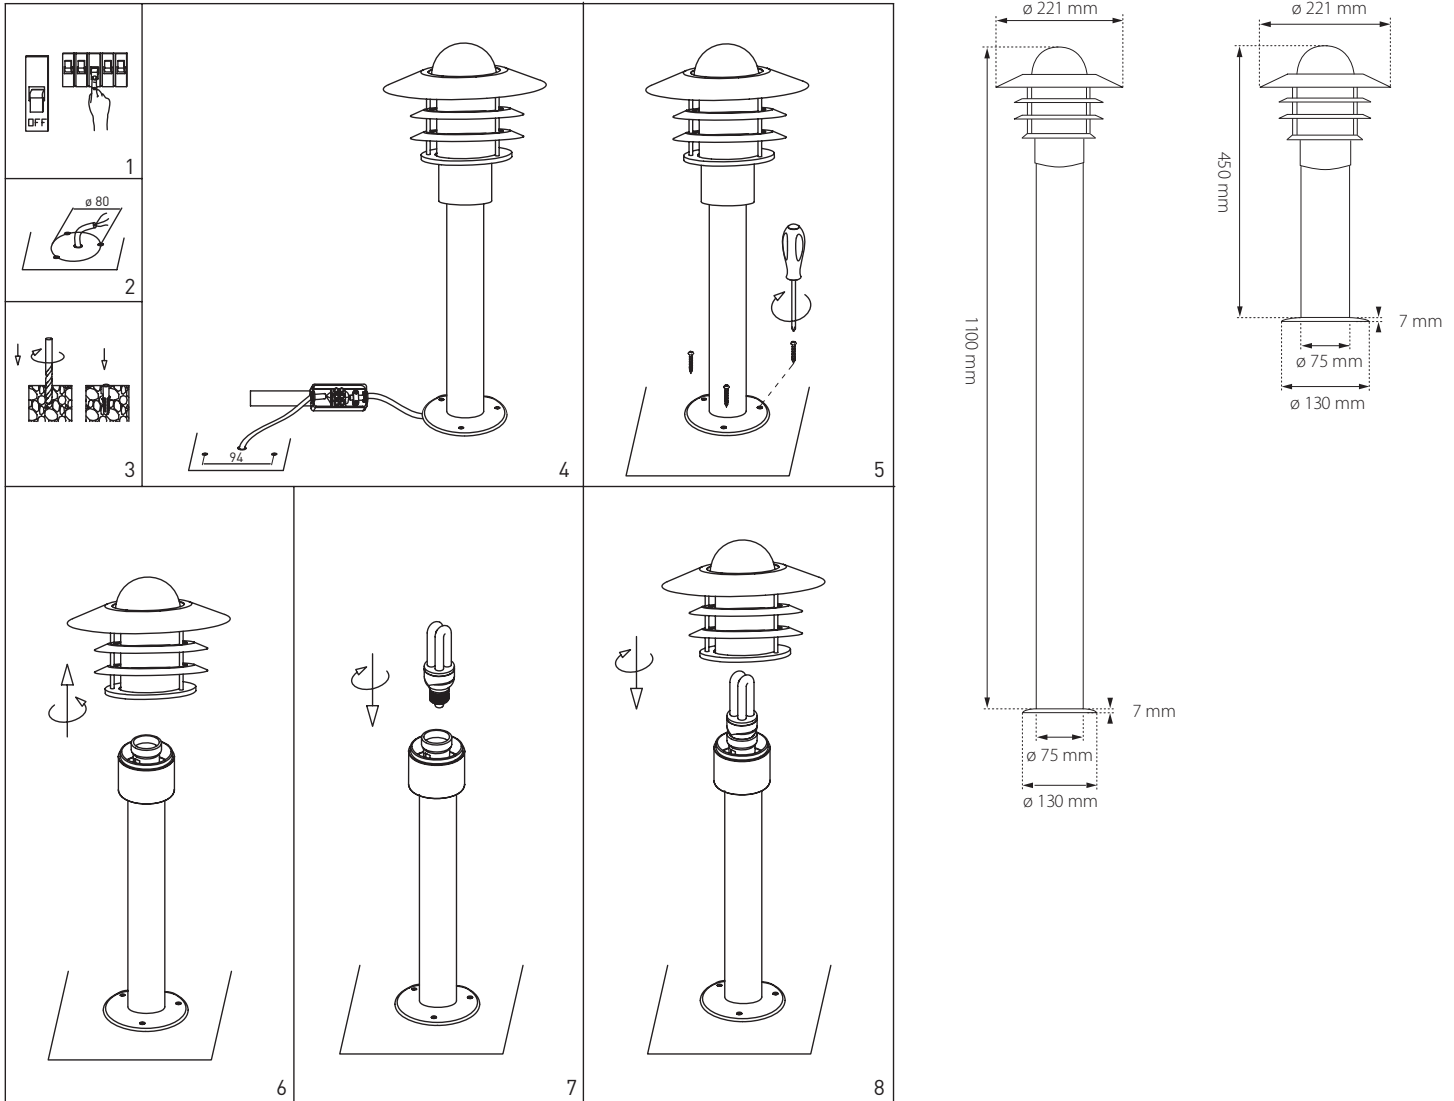

KÄPYLÄ MINI SEINÄVALAISIN IP44

Mallit 4107082/4107299/4107606

<p>FI</p> <p>Valaisimen saa asentaa vain sähköalan ammattilainen. Käytä ainoastaan valonlähdettä ja tehoa joka valaisimeen on merkitty. Kytke virta pois päältä ennen asennusta tai huoltoa. Tämä asennusohje on säilytettävä ja sen on oltava käytössä asennuksessa ja huollossa.</p>	<p>SE</p> <p>Armaturen får endast installeras av en fackman. Använd endast ljuskälla och effekt som är märkta på armaturen. Bryt av strömmen före installation eller service. Denna monteringsanvisning bör sparas och finnas tillgänglig vid installation eller framtida service.</p>	<p>EE</p> <p>Valgustit tohib paigaldada vaid eriväljaõppega isik. Kasuta ainult valgustile märgitud valgusallikak ja võimsust. Lülita enne paigaldust ja hooldust vool välja. Käesolevat juhendit tuleb säilitada ning järgida paigaldamisel ja hooldusel.</p>	<p>UK</p> <p>Only a professional electrician is allowed to do the installation. Use only light sources and rated wattages as marked in the luminaire. Switch off the current before installation or service. This mounting instruction must be kept available during installation and for future maintenance.</p>
---	---	---	--

KÄPYLÄ MINI POLLARI IP44

Mallit 4107086/4107605/4107608/4107070

FI
Valaisimen saa asentaa vain sähköalan ammattilainen. Käytä ainoastaan valonlähdettä ja tehoa joka valaisimeen on merkitty. Kytke virta pois päältä ennen asennusta tai huoltoa. Tämä asennusohje on säilytettävä ja sen on oltava käytössä asennuksessa ja huollossa.